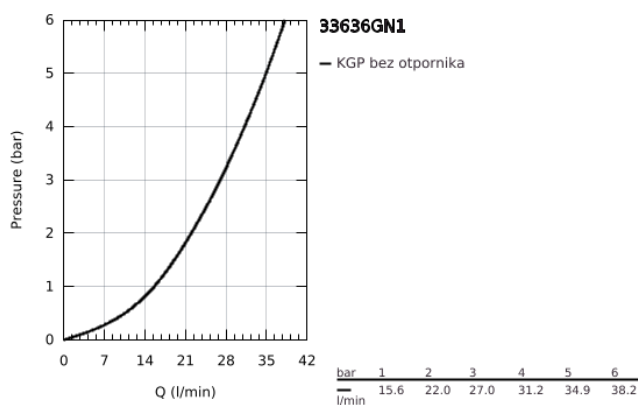

## 33 636 GN1 ESSENCE JEDNORUČNA BATERIJA ZA TUŠ 1/2"

### PRODUCT DESCRIPTION

- Colour: brushed cool sunrise
- zidna ugradnja
- metalna ručica
- GROHE SilkMove 35 mm keramički mešač
- sa limitatorom temperature
- GROHE LongLife premaz
- izlaz za tuš 1/2"
- integrisani nepovratni ventil
- S-spojevi
- zaštićeno protiv povrata vode
- min. preporučeni pritisak 1.0 bar