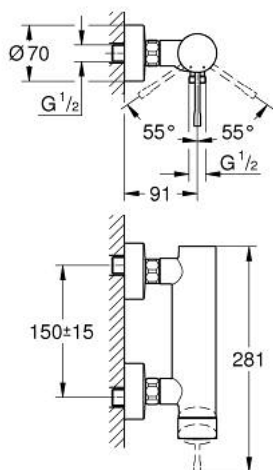

33 636 GL1 ESSENCE JEDNORUČNA BATERIJA ZA TUŠ 1/2"

PRODUCT DESCRIPTION

- Colour: cool sunrise
- zidna ugradnja
- metalna ručica
- GROHE SilkMove 35 mm keramički mešač
- sa limitatorom temperature
- GROHE LongLife premaz
- izlaz za tuš 1/2"
- integrisani nepovratni ventil
- S-spojevi
- zaštićeno protiv povrata vode
- min. preporučeni pritisak 1.0 bar

33 636 GL1 ESSENCE JEDNORUČNA BATERIJA ZA TUŠ 1/2"

SPARE PARTS, новембар 2016 – now

- 1: Ručica (Spare part-nr. 46916GL0)
- 2: Spojni navoj (Spare part-nr. 46460000)
- 3: Mešač (Spare part-nr. 46374000)
- 4: Spojnica sa navojem 1/2" (Spare part-nr. 45044000)
- 5: S-spojnica (Spare part-nr. 12662GL0)
- 6: Nepovratni ventil (Spare part-nr. 47886000)
- 7: Produžetak 3/4", 20 mm (Spare part-nr. 0713000M)*
- 8: Specijalni ključ (Spare part-nr. 19377000)*