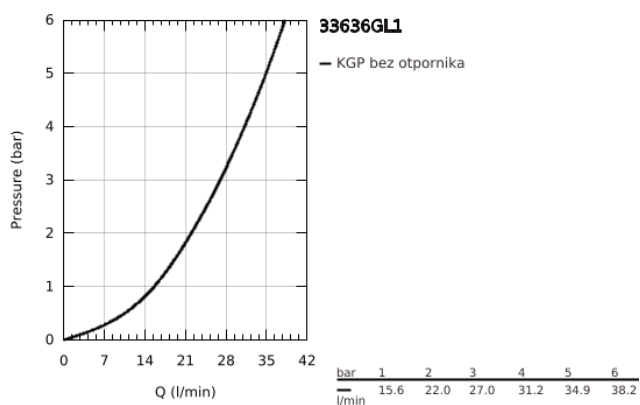

33 636 GL1 ESSENCE JEDNORUČNA BATERIJA ZA TUŠ 1/2"

PRODUCT DESCRIPTION

- Colour: cool sunrise
- zidna ugradnja
- metalna ručica
- GROHE SilkMove 35 mm keramički mešač
- sa limitatorom temperature
- GROHE LongLife premaz
- izlaz za tuš 1/2"
- integrisani nepovratni ventil
- S-spojevi
- zaštićeno protiv povrata vode
- min. preporučeni pritisak 1.0 bar

33 636 GL1 ESSENCE JEDNORUČNA BATERIJA ZA TUŠ 1/2"

SPARE PARTS, новембар 2016 – now

- 1: Ručica (Spare part-nr. 46916GL0)
- 2: Spojni navoj (Spare part-nr. 46460000)
- 3: Mešač (Spare part-nr. 46374000)
- 4: Spojnica sa navojem 1/2" (Spare part-nr. 45044000)
- 5: S-spojnica (Spare part-nr. 12662GL0)
- 6: Nepovratni ventil (Spare part-nr. 47886000)
- 7: Produžetak 3/4", 20 mm (Spare part-nr. 0713000M)*
- 8: Specijalni ključ (Spare part-nr. 19377000)*