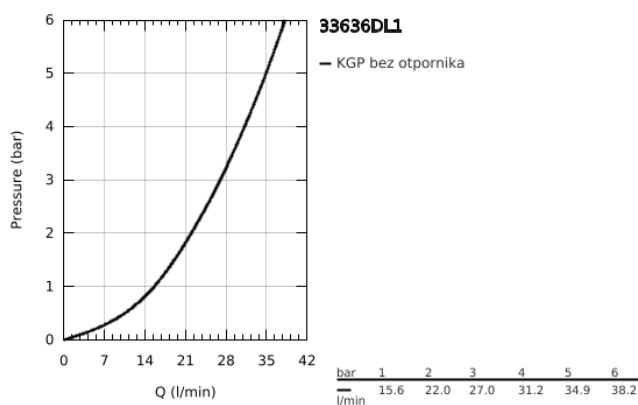

33 636 DL1 ESSENCE JEDNORUČNA BATERIJA ZA TUŠ 1/2"

PRODUCT DESCRIPTION

- Colour: brushed warm sunset
- zidna ugradnja
- metalna ručica
- GROHE SilkMove 35 mm keramički mešač
- sa limitatorom temperature
- GROHE LongLife premaz
- izlaz za tuš 1/2"
- integrisani nepovratni ventil
- S-spojevi
- zaštićeno protiv povrata vode
- min. preporučeni pritisak 1.0 bar

33 636 DL1 ESSENCE JEDNORUČNA BATERIJA ZA TUŠ 1/2"

SPARE PARTS, новембар 2016 – now

- 1: Ručica (Spare part-nr. 46916DL0)
- 2: Spojni navoj (Spare part-nr. 46460000)
- 3: Mešač (Spare part-nr. 46374000)
- 4: Spojnica sa navojem 1/2" (Spare part-nr. 45044000)
- 5: s-union (Spare part-nr. 12662DL0)
- 6: Nepovratni ventil (Spare part-nr. 47886000)
- 7: Produžetak 3/4", 20 mm (Spare part-nr. 0713000M)*
- 8: Specijalni ključ (Spare part-nr. 19377000)*