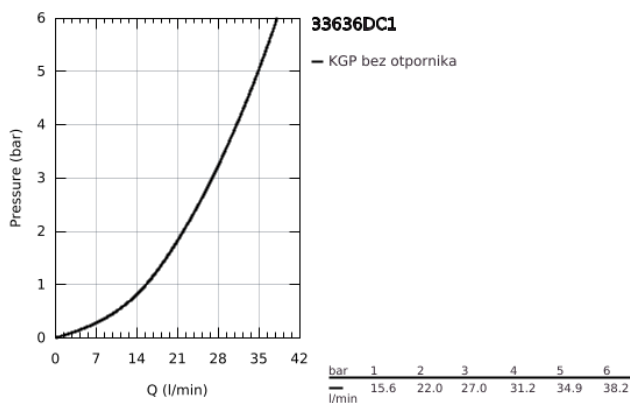

33 636 DC1 ESSENCE JEDNORUČNA BATERIJA ZA TUŠ 1/2"

PRODUCT DESCRIPTION

- Colour: supersteel
- zidna ugradnja
- metalna ručica
- GROHE SilkMove 35 mm keramički mešač
- sa limitatorom temperature
- GROHE LongLife premaz
- izlaz za tuš 1/2"
- integrisani nepovratni ventil
- S-spojevi
- zaštićeno protiv povrata vode
- min. preporučeni pritisak 1.0 bar

33 636 DC1 ESSENCE JEDNORUČNA BATERIJA ZA TUŠ 1/2"

SPARE PARTS, јануар 2016 – now

- 1: Ručica (Spare part-nr. 46916DC0)
- 2: Spojni navoj (Spare part-nr. 46460000)
- 3: Mešač (Spare part-nr. 46374000)
- 4: Spojnica sa navojem 1/2" (Spare part-nr. 45044DC0)
- 5: S-spojnica (Spare part-nr. 12662DC0)
- 6: Nepovratni ventil (Spare part-nr. 47886000)
- 7: Produžetak 3/4", 20 mm (Spare part-nr. 0713000M)*
- 8: Specijalni ključ (Spare part-nr. 19377000)*