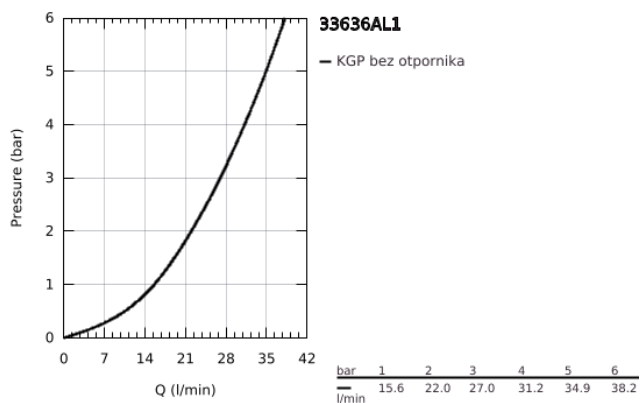

### PRODUCT DESCRIPTION

- Colour: brushed hard graphite
- zidna ugradnja
- metalna ručica
- GROHE SilkMove 35 mm keramički mešač
- sa limitatorom temperature
- GROHE LongLife premaz
- izlaz za tuš 1/2"
- integrisani nepovratni ventil
- S-spojevi
- zaštićeno protiv povrata vode
- min. preporučeni pritisak 1.0 bar