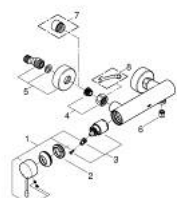

## 33 636 AL1 ESSENCE JEDNORUČNA BATERIJA ZA TUŠ 1/2"

### PRODUCT DESCRIPTION

- Colour: brushed hard graphite
- zidna ugradnja
- metalna ručica
- GROHE SilkMove 35 mm keramički mešač
- sa limitatorom temperature
- GROHE LongLife premaz
- izlaz za tuš 1/2"
- integrisani nepovratni ventil
- S-spojevi
- zaštićeno protiv povrata vode
- min. preporučeni pritisak 1.0 bar

### SPARE PARTS, новембар 2016 – now

- 1: Ručica (Spare part-nr. 46916AL0)
- 2: Spojni navoj (Spare part-nr. 46460000)
- 3: Mešač (Spare part-nr. 46374000)
- 4: Spojnica sa navojem 1/2" (Spare part-nr. 45044000)
- 5: S-spojnica (Spare part-nr. 12662AL0)
- 6: Nepovratni ventil (Spare part-nr. 47886000)
- 7: Produžetak 3/4", 20 mm (Spare part-nr. 0713000M)\*
- 8: Specijalni ključ (Spare part-nr. 19377000)\*