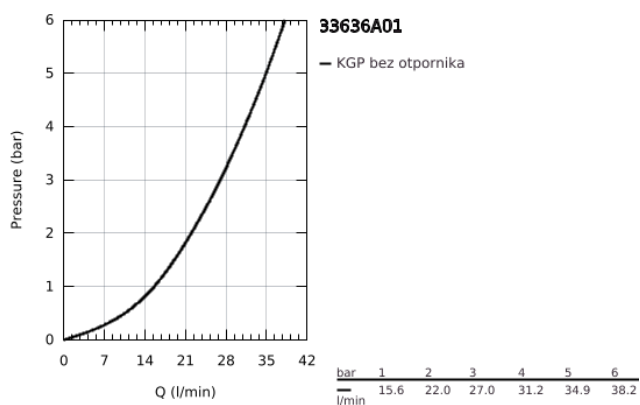

33 636 A01 ESSENCE JEDNORUČNA BATERIJA ZA TUŠ 1/2"

PRODUCT DESCRIPTION

- Colour: hard graphite
- zidna ugradnja
- metalna ručica
- GROHE SilkMove 35 mm keramički mešač
- sa limitatorom temperature
- GROHE LongLife premaz
- izlaz za tuš 1/2"
- integrisani nepovratni ventil
- S-spojevi
- zaštićeno protiv povrata vode
- min. preporučeni pritisak 1.0 bar

33 636 A01 ESSENCE JEDNORUČNA BATERIJA ZA TUŠ 1/2"

SPARE PARTS, новембар 2016 – now

- 1: Ručica (Spare part-nr. 46916A00)
- 2: Spojni navoj (Spare part-nr. 46460000)
- 3: Mešač (Spare part-nr. 46374000)
- 4: Spojnica sa navojem 1/2" (Spare part-nr. 45044000)
- 5: s-union (Spare part-nr. 12662A00)
- 6: Nepovratni ventil (Spare part-nr. 47886000)
- 7: Produžetak 3/4", 20 mm (Spare part-nr. 0713000M)*
- 8: Specijalni ključ (Spare part-nr. 19377000)*