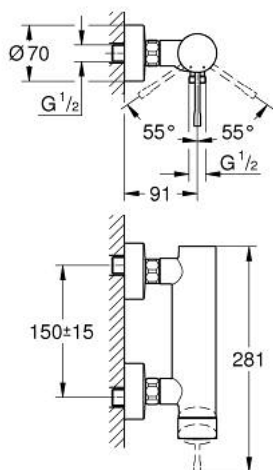

33 636 A01 ESSENCE JEDNORUČNA BATERIJA ZA TUŠ 1/2"

PRODUCT DESCRIPTION

- Colour: hard graphite
- zidna ugradnja
- metalna ručica
- GROHE SilkMove 35 mm keramički mešač
- sa limitatorom temperature
- GROHE LongLife premaz
- izlaz za tuš 1/2"
- integrisani nepovratni ventil
- S-spojevi
- zaštićeno protiv povrata vode
- min. preporučeni pritisak 1.0 bar

33 636 A01 ESSENCE JEDNORUČNA BATERIJA ZA TUŠ 1/2"

SPARE PARTS, новембар 2016 – now

- 1: Ručica (Spare part-nr. 46916A00)
- 2: Spojni navoj (Spare part-nr. 46460000)
- 3: Mešač (Spare part-nr. 46374000)
- 4: Spojnica sa navojem 1/2" (Spare part-nr. 45044000)
- 5: s-union (Spare part-nr. 12662A00)
- 6: Nepovratni ventil (Spare part-nr. 47886000)
- 7: Produžetak 3/4", 20 mm (Spare part-nr. 0713000M)*
- 8: Specijalni ključ (Spare part-nr. 19377000)*