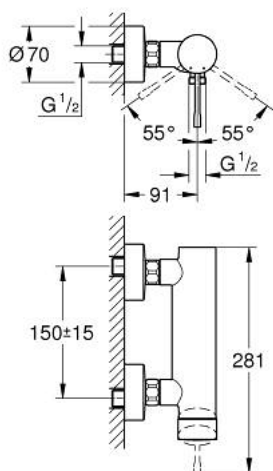

33 636 001 ESSENCE JEDNORUČNA BATERIJA ZA TUŠ 1/2"

PRODUCT DESCRIPTION

- Colour: chrome
- zidna ugradnja
- metalna ručica
- GROHE SilkMove 35 mm keramički mešač
- sa limitatorom temperature
- GROHE LongLife premaz
- izlaz za tuš 1/2"
- integrisani nepovratni ventil
- S-spojevi
- zaštićeno protiv povrata vode
- min. preporučeni pritisak 1.0 bar

33 636 001 ESSENCE JEDNORUČNA BATERIJA ZA TUŠ 1/2"

SPARE PARTS, јануар 2014 – now

- 1: Ručica (Spare part-nr. 46916000)
- 2: Spojni navoj (Spare part-nr. 46460000)
- 3: Mešač (Spare part-nr. 46374000)
- 4: Spojnica sa navojem 1/2" (Spare part-nr. 45044000)
- 5: S-spojnica (Spare part-nr. 12662000)
- 6: Nepovratni ventil (Spare part-nr. 47886000)
- 7: Produžetak 3/4", 20 mm (Spare part-nr. 0713000M)*
- 8: Specijalni ključ (Spare part-nr. 19377000)*