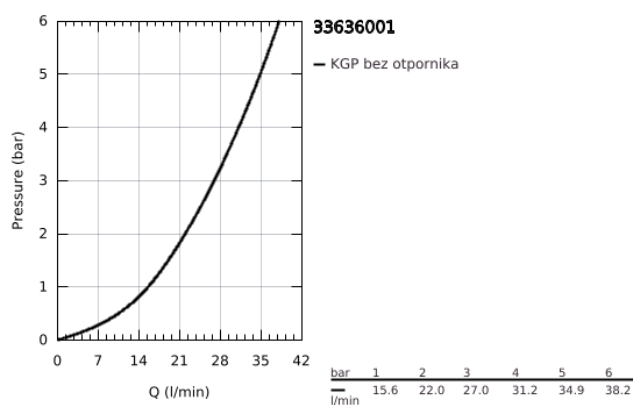

33 636 001 ESSENCE JEDNORUČNA BATERIJA ZA TUŠ 1/2"

PRODUCT DESCRIPTION

- Colour: chrome
- zidna ugradnja
- metalna ručica
- GROHE SilkMove 35 mm keramički mešač
- sa limitatorom temperature
- GROHE LongLife premaz
- izlaz za tuš 1/2"
- integrisani nepovratni ventil
- S-spojevi
- zaštićeno protiv povrata vode
- min. preporučeni pritisak 1.0 bar