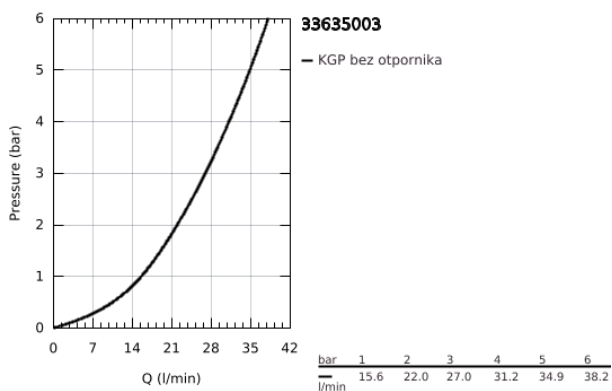

### PRODUCT DESCRIPTION

- Colour: chrome
- zidna instalacija
- GROHE SilkMove 46 mm keramički mešač
- GROHE LongLife premaz
- GROHE FastFixation skriveno pričvršćivanje
- sastoji se od:
- set za završnu instalaciju
- (19 507 003)
- with concealed body
- podesiv limitator protoka vode
- metalna ručica sa omčom
- rozeta i zaptivač
- metalna zidna rozeta
- (opciono) regulator temperature 46 308