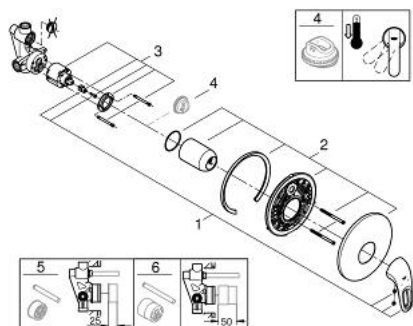

### PRODUCT DESCRIPTION

- Colour: chrome
- zidna instalacija
- GROHE SilkMove 46 mm keramički mešač
- GROHE LongLife premaz
- GROHE FastFixation skriveno pričvršćivanje
- sastoji se od:
- set za završnu instalaciju
- (19 507 003)
- with concealed body
- podesiv limitator protoka vode
- metalna ručica sa omčom
- rozeta i zaptivač
- metalna zidna rozeta
- (opciono) regulator temperature 46 308

### SPARE PARTS, јануар 2015 – now

- 1: Ručica (Spare part-nr. 46940000)
- 2: Rozeta (Spare part-nr. 46904000)
- 3: Mešač (Spare part-nr. 46048000)
- 4: Limitator temperature (Spare part-nr. 46308000)\*
- 5: Produžni set (Spare part-nr. 46191000)\*
- 6: Produžni set (Spare part-nr. 46343000)\*