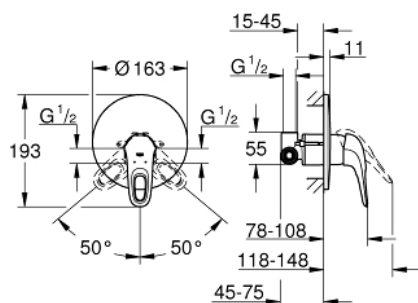

### PRODUCT DESCRIPTION

- Colour: chrome
- zidna instalacija
- GROHE SilkMove 46 mm keramički mešač
- GROHE LongLife premaz
- GROHE FastFixation skriveno pričvršćivanje
- sastoji se od:
- set za završnu instalaciju
- (19 507 003)
- with concealed body
- podesiv limitator protoka vode
- metalna ručica sa omčom
- rozeta i zaptivač
- metalna zidna rozeta
- (opciono) regulator temperature 46 308

### SPARE PARTS, јануар 2015 – now

- 1: Ručica (Spare part-nr. 46940000)
- 2: Rozeta (Spare part-nr. 46904000)
- 3: Mešač (Spare part-nr. 46048000)
- 4: Limitator temperature (Spare part-nr. 46308000)\*
- 5: Produžni set (Spare part-nr. 46191000)\*
- 6: Produžni set (Spare part-nr. 46343000)\*