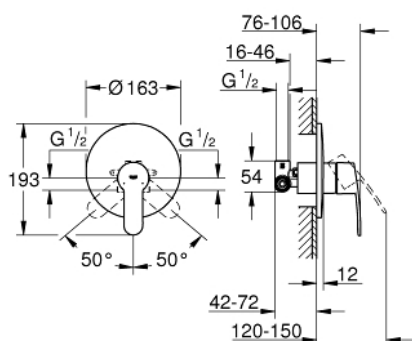

### PRODUCT DESCRIPTION

- Colour: chrome
- zidna instalacija
- GROHE SilkMove 46 mm keramički mešač
- GROHE LongLife premaz
- sastoji se od:
  - set za završnu instalaciju
  - rough-in set for wall mounted shower mixer
  - podesiv limitator protoka vode
  - podesiva min. brzina protoka približno 2.5 l/min
  - metalna ručica
  - rozeta i zaptivač
  - metalna rozeta
  - pričvršćeno vijkom
  - opcioni regulator temperature

### SPARE PARTS, децембар 2015 – now

- 1: Ručica (Spare part-nr. 46752000)
- 2: Rozeta (Spare part-nr. 46904000)
- 3: Poklopac (Spare part-nr. 06874000)
- 4: Mešač (Spare part-nr. 46048000)
- 5: Limitator temperature (Spare part-nr. 46375000)\*
- 6: Produžni set (Spare part-nr. 46191000)\*
- 7: Produžni set (Spare part-nr. 46343000)\*