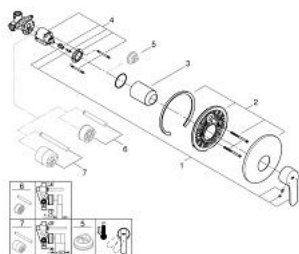

### PRODUCT DESCRIPTION

- Colour: chrome
- zidna instalacija
- GROHE SilkMove 46 mm keramički mešač
- GROHE LongLife premaz
- sastoji se od:
  - set za završnu instalaciju
  - rough-in set for wall mounted shower mixer
  - podesiv limitator protoka vode
  - podesiva min. brzina protoka približno 2.5 l/min
  - metalna ručica
  - rozeta i zaptivač
  - metalna rozeta
  - pričvršćeno vijkom
  - opcioni regulator temperature

### SPARE PARTS, децембар 2015 – now

- 1: Ručica (Spare part-nr. 46752000)
- 2: Rozeta (Spare part-nr. 46904000)
- 3: Poklopac (Spare part-nr. 06874000)
- 4: Mešač (Spare part-nr. 46048000)
- 5: Limitator temperature (Spare part-nr. 46375000)\*
- 6: Produžni set (Spare part-nr. 46191000)\*
- 7: Produžni set (Spare part-nr. 46343000)\*