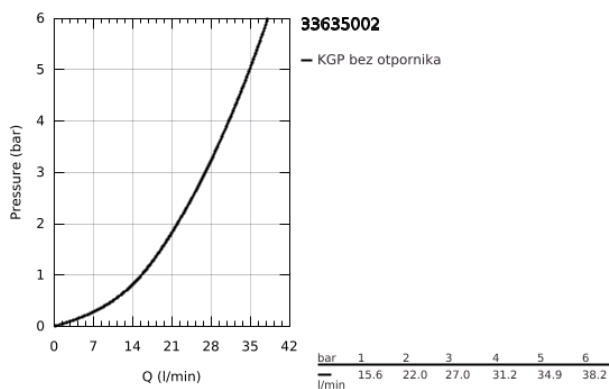

### PRODUCT DESCRIPTION

- Colour: chrome
- zidna instalacija
- GROHE SilkMove 46 mm keramički mešač
- GROHE LongLife premaz
- sastoji se od:
  - set za završnu instalaciju
  - rough-in set for wall mounted shower mixer
  - podesiv limitator protoka vode
  - podesiva min. brzina protoka približno 2.5 l/min
  - metalna ručica
  - rozeta i zaptivač
  - metalna rozeta
  - pričvršćeno vijkom
  - opcioni regulator temperature