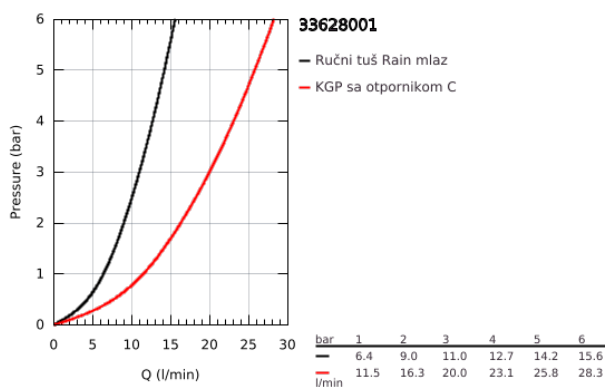

33 628 001 ESSENCE JEDNORUČNA BATERIJA ZA KADU 1/2"

PRODUCT DESCRIPTION

- Colour: chrome
- zidna ugradnja
- metalna ručica
- GROHE SilkMove 35 mm keramički mešač
- sa limitatorom temperature
- GROHE LongLife premaz
- automatski prebacivač: kada/tuš
- perlator
- izlaz za tuš 1/2"
- integrisani nepovratni ventil
- S-spojevi
- zaštićeno protiv povrata vode
- sa setom za tuš
- sastoji se od:
 - zidni držač ručnog tuša Tempesta 100 Cosmopolitan (27594000)
 - Euphoria Cosmopolitan Stick hand shower 1 spray (27 367)
 - Silverflex crevo za tuš 1500 mm (28 364)
- min. preporučeni pritisak 1.0 bar