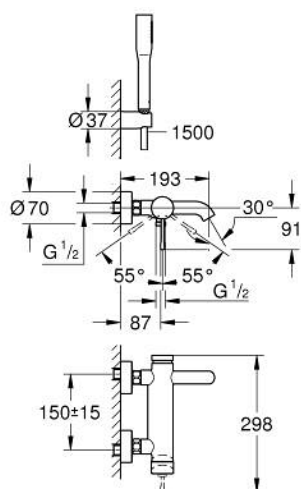

33 628 001 ESSENCE JEDNORUČNA BATERIJA ZA KADU 1/2"

PRODUCT DESCRIPTION

- Colour: chrome
- zidna ugradnja
- metalna ručica
- GROHE SilkMove 35 mm keramički mešač
- sa limitatorom temperature
- GROHE LongLife premaz
- automatski prebacivač: kada/tuš
- perlator
- izlaz za tuš 1/2"
- integrisani nepovratni ventil
- S-spojevi
- zaštićeno protiv povrata vode
- sa setom za tuš
- sastoji se od:
 - zidni držač ručnog tuša Tempesta 100 Cosmopolitan (27594000)
 - Euphoria Cosmopolitan Stick hand shower 1 spray (27 367)
 - Silverflex crevo za tuš 1500 mm (28 364)
- min. preporučeni pritisak 1.0 bar

33 628 001 ESSENCE JEDNORUČNA BATERIJA ZA KADU 1/2"

SPARE PARTS, август 2013 – now

- 1: Ručica (Spare part-nr. 46916000)
- 2: Spojni navoj (Spare part-nr. 46460000)
- 3: Mešač (Spare part-nr. 46374000)
- 4: S-spojnica (Spare part-nr. 12662000)
- 5: Spojnica sa navojem 1/2" (Spare part-nr. 45044000)
- 6: Prebacivač (Spare part-nr. 46920000)
- 7: Nepovratni ventil (Spare part-nr. 08565000)
- 8: Perlator (Spare part-nr. 13926000)
- 9: Filter za nečistoću (Spare part-nr. 0700200M)
- 10: Produžetak 3/4", 20 mm (Spare part-nr. 0713000M)*
- 11: Specijalni ključ (Spare part-nr. 19377000)*