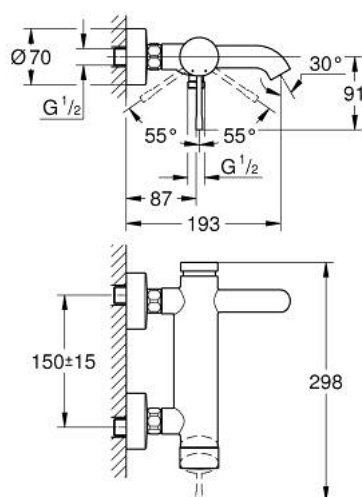

## 33 624 GN1 ESSENCE JEDNORUČNA BATERIJA ZA KADU 1/2"

### PRODUCT DESCRIPTION

- Colour: brushed cool sunrise
- zidna ugradnja
- metalna ručica
- GROHE SilkMove 35 mm keramički mešač
- sa limitatorom temperature
- GROHE LongLife premaz
- automatski prebacivač: kada/tuš
- perlator
- izlaz za tuš 1/2"
- integrisani nepovratni ventil
- S-spojevi
- zaštićeno protiv povrata vode
- min. preporučeni pritisak 1.0 bar