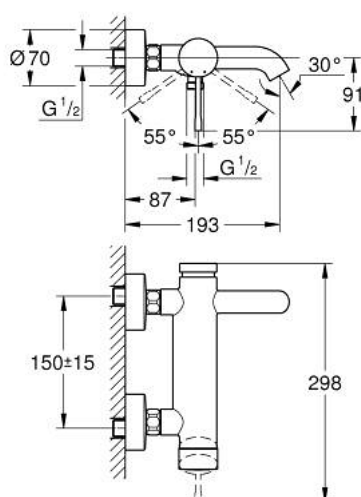

33 624 GL1 ESSENCE JEDNORUČNA BATERIJA ZA KADU 1/2"

PRODUCT DESCRIPTION

- Colour: cool sunrise
- zidna ugradnja
- metalna ručica
- GROHE SilkMove 35 mm keramički mešač
- sa limitatorom temperature
- GROHE LongLife premaz
- automatski prebacivač: kada/tuš
- perlator
- izlaz za tuš 1/2"
- integrisani nepovratni ventil
- S-spojevi
- zaštićeno protiv povrata vode
- min. preporučeni pritisak 1.0 bar