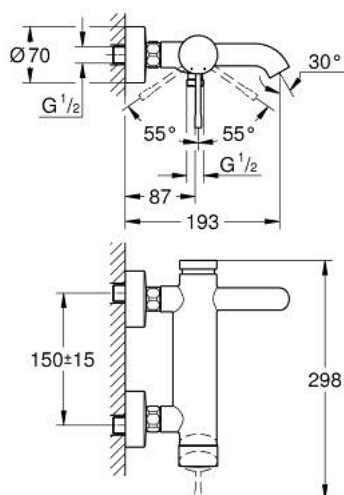

33 624 DL1 ESSENCE JEDNORUČNA BATERIJA ZA KADU 1/2"

PRODUCT DESCRIPTION

- Colour: brushed warm sunset
- zidna ugradnja
- metalna ručica
- GROHE SilkMove 35 mm keramički mešač
- sa limitatorom temperature
- GROHE LongLife premaz
- automatski prebacivač: kada/tuš
- perlator
- izlaz za tuš 1/2"
- integrisani nepovratni ventil
- S-spojevi
- zaštićeno protiv povrata vode
- min. preporučeni pritisak 1.0 bar