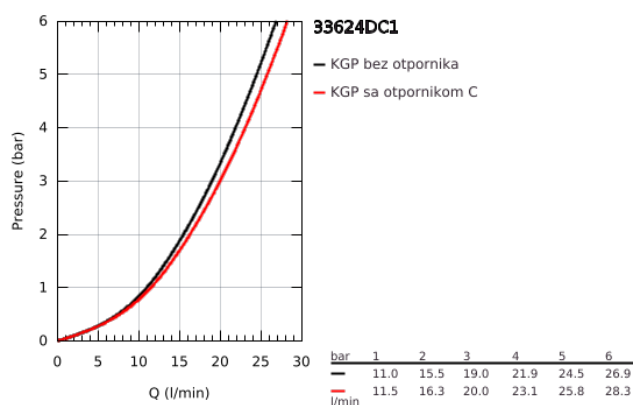

33 624 DC1 ESSENCE JEDNORUČNA BATERIJA ZA KADU 1/2"

PRODUCT DESCRIPTION

- Colour: supersteel
- zidna ugradnja
- metalna ručica
- GROHE SilkMove 35 mm keramički mešač
- sa limitatorom temperature
- GROHE LongLife premaz
- automatski prebacivač: kada/tuš
- perlator
- izlaz za tuš 1/2"
- integrisani nepovratni ventil
- S-spojevi
- zaštićeno protiv povrata vode
- min. preporučeni pritisak 1.0 bar