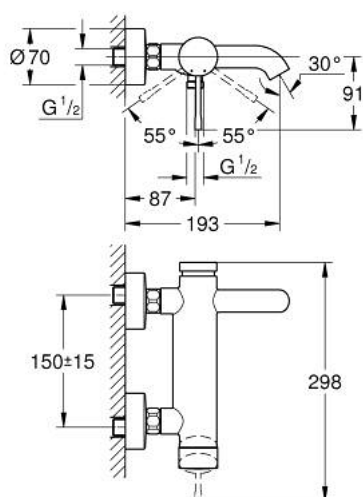

33 624 DC1 ESSENCE JEDNORUČNA BATERIJA ZA KADU 1/2"

PRODUCT DESCRIPTION

- Colour: supersteel
- zidna ugradnja
- metalna ručica
- GROHE SilkMove 35 mm keramički mešač
- sa limitatorom temperature
- GROHE LongLife premaz
- automatski prebacivač: kada/tuš
- perlator
- izlaz za tuš 1/2"
- integrisani nepovratni ventil
- S-spojevi
- zaštićeno protiv povrata vode
- min. preporučeni pritisak 1.0 bar

33 624 DC1 ESSENCE JEDNORUČNA BATERIJA ZA KADU 1/2"

SPARE PARTS, јануар 2016 – now

- 1: Ručica (Spare part-nr. 46916DC0)
- 2: Spojni navoj (Spare part-nr. 46460000)
- 3: Mešač (Spare part-nr. 46374000)
- 4: S-spojnica (Spare part-nr. 12662DC0)
- 5: Spojnica sa navojem 1/2" (Spare part-nr. 45044DC0)
- 6: Prebacivač (Spare part-nr. 46920DC0)
- 7: Nepovratni ventil (Spare part-nr. 08565000)
- 8: Perlator (Spare part-nr. 13926000)
- 9: Produžetak 3/4", 20 mm (Spare part-nr. 0713000M)*
- 10: Specijalni ključ (Spare part-nr. 19377000)*