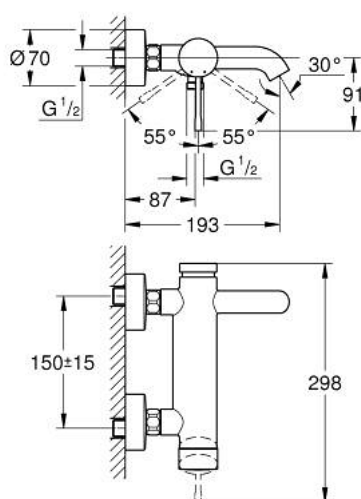

## 33 624 DA1 ESSENCE JEDNORUČNA BATERIJA ZA KADU 1/2"

### PRODUCT DESCRIPTION

- Colour: warm sunset
- zidna ugradnja
- metalna ručica
- GROHE SilkMove 35 mm keramički mešač
- sa limitatorom temperature
- GROHE LongLife premaz
- automatski prebacivač: kada/tuš
- perlator
- izlaz za tuš 1/2"
- integrisani nepovratni ventil
- S-spojevi
- zaštićeno protiv povrata vode
- min. preporučeni pritisak 1.0 bar