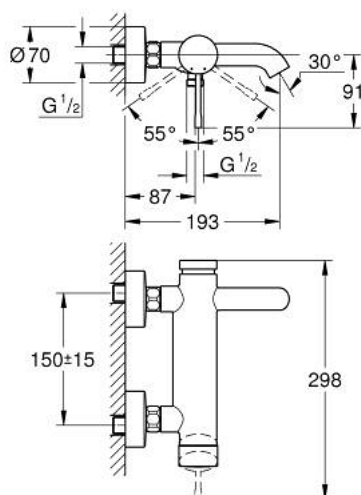

## 33 624 AL1 ESSENCE JEDNORUČNA BATERIJA ZA KADU 1/2"

### PRODUCT DESCRIPTION

- Colour: brushed hard graphite
- zidna ugradnja
- metalna ručica
- GROHE SilkMove 35 mm keramički mešač
- sa limitatorom temperature
- GROHE LongLife premaz
- automatski prebacivač: kada/tuš
- perlator
- izlaz za tuš 1/2"
- integrisani nepovratni ventil
- S-spojevi
- zaštićeno protiv povrata vode
- min. preporučeni pritisak 1.0 bar

### SPARE PARTS, август 2013 – now

- 1: Ručica (Spare part-nr. 46916AL0)
- 2: Spojni navoj (Spare part-nr. 46460000)
- 3: Mešač (Spare part-nr. 46374000)
- 4: S-spojnica (Spare part-nr. 12662AL0)
- 5: Spojnica sa navojem 1/2" (Spare part-nr. 45044AL0)
- 6: Prebacivač (Spare part-nr. 46920AL0)
- 7: Nepovratni ventil (Spare part-nr. 08565000)
- 8: Perlator (Spare part-nr. 13926000)
- 9: Produžetak 3/4", 20 mm (Spare part-nr. 0713000M)\*
- 10: Specijalni ključ (Spare part-nr. 19377000)\*