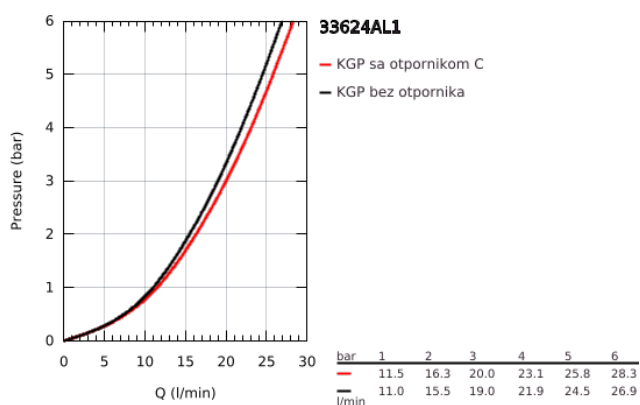

### PRODUCT DESCRIPTION

- Colour: brushed hard graphite
- zidna ugradnja
- metalna ručica
- GROHE SilkMove 35 mm keramički mešač
- sa limitatorom temperature
- GROHE LongLife premaz
- automatski prebacivač: kada/tuš
- perlator
- izlaz za tuš 1/2"
- integrisani nepovratni ventil
- S-spojevi
- zaštićeno protiv povrata vode
- min. preporučeni pritisak 1.0 bar