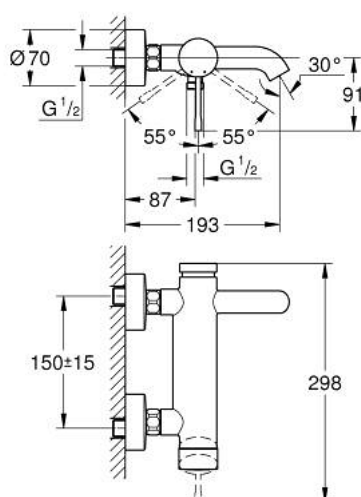

## 33 624 A01 ESSENCE JEDNORUČNA BATERIJA ZA KADU 1/2"

### PRODUCT DESCRIPTION

- Colour: hard graphite
- zidna ugradnja
- metalna ručica
- GROHE SilkMove 35 mm keramički mešač
- sa limitatorom temperature
- GROHE LongLife premaz
- automatski prebacivač: kada/tuš
- perlator
- izlaz za tuš 1/2"
- integrisani nepovratni ventil
- S-spojevi
- zaštićeno protiv povrata vode
- min. preporučeni pritisak 1.0 bar