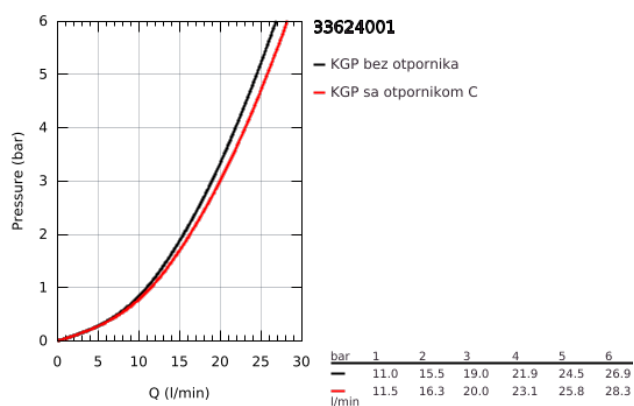

33 624 001 ESSENCE JEDNORUČNA BATERIJA ZA KADU 1/2"

PRODUCT DESCRIPTION

- Colour: chrome
- zidna ugradnja
- metalna ručica
- GROHE SilkMove 35 mm keramički mešač
- sa limitatorom temperature
- GROHE LongLife premaz
- automatski prebacivač: kada/tuš
- perlator
- izlaz za tuš 1/2"
- integrisani nepovratni ventil
- S-spojevi
- zaštićeno protiv povrata vode
- min. preporučeni pritisak 1.0 bar