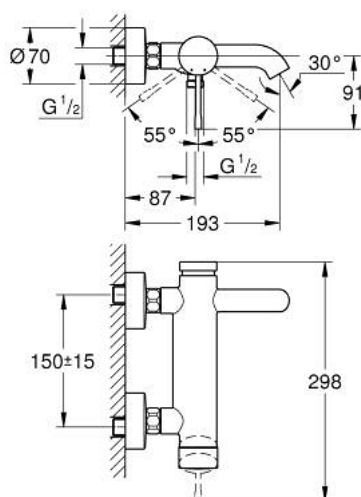

33 624 001 ESSENCE JEDNORUČNA BATERIJA ZA KADU 1/2"

PRODUCT DESCRIPTION

- Colour: chrome
- zidna ugradnja
- metalna ručica
- GROHE SilkMove 35 mm keramički mešač
- sa limitatorom temperature
- GROHE LongLife premaz
- automatski prebacivač: kada/tuš
- perlator
- izlaz za tuš 1/2"
- integrisani nepovratni ventil
- S-spojevi
- zaštićeno protiv povrata vode
- min. preporučeni pritisak 1.0 bar

33 624 001 ESSENCE JEDNORUČNA BATERIJA ZA KADU 1/2"

SPARE PARTS, август 2013 – now

- 1: Ručica (Spare part-nr. 46916000)
- 2: Spojni navoj (Spare part-nr. 46460000)
- 3: Mešač (Spare part-nr. 46374000)
- 4: S-spojnica (Spare part-nr. 12662000)
- 5: Spojnica sa navojem 1/2" (Spare part-nr. 45044000)
- 6: Prebacivač (Spare part-nr. 46920000)
- 7: Nepovratni ventil (Spare part-nr. 08565000)
- 8: Perlator (Spare part-nr. 13926000)
- 9: Produžetak 3/4", 20 mm (Spare part-nr. 0713000M)*
- 10: Specijalni ključ (Spare part-nr. 19377000)*