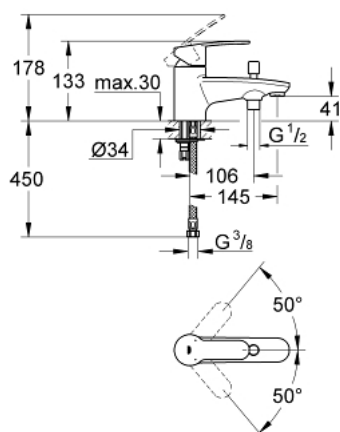

33 614 002 EUROSTYLE COSMOPOLITAN JEDNORUČNA BATERIJA ZA KADU 1/2"

PRODUCT DESCRIPTION

- Colour: chrome
- instalacija na 1 otvor
- metalna ručica
- GROHE SilkMove 46 mm keramički mešač
- GROHE LongLife premaz
- podesiv limitator protoka vode
- podesiva min. brzina protoka približno 2.5 l/min
- automatski prebacivač: kada/tuš
- perlator
- integrisani nepovratni ventil u izlazu za tuš 1/2"
- fleksibilna spojna creva
- zaštićeno protiv povrata vode
- (opciono) regulator temperature 46 308

33 614 002 EUROSTYLE COSMOPOLITAN JEDNORUČNA BATERIJA ZA KADU 1/2"

SPARE PARTS, март 2010 – now

- 1: Ručica (Spare part-nr. 46726000)
- 2: Mešač (Spare part-nr. 46588000)
- 3: Perlator (Spare part-nr. 13952000)
- 4: Aktivaciono dugme prebacivača (Spare part-nr. 48022000)
- 5: Prebacivač (Spare part-nr. 65655000)
- 6: Nepovratni ventil (Spare part-nr. 08565000)
- 7: Pribor za učvršćivanje (Spare part-nr. 46249000)
- 8: Limitator temperature (Spare part-nr. 08791000)*
- 9: Instalacioni ključ (Spare part-nr. 19017000)*