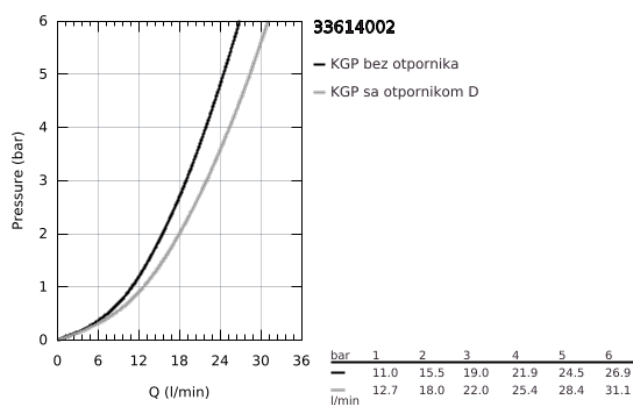

33 614 002 EUROSTYLE COSMOPOLITAN JEDNORUČNA BATERIJA ZA KADU 1/2"

PRODUCT DESCRIPTION

- Colour: chrome
- instalacija na 1 otvor
- metalna ručica
- GROHE SilkMove 46 mm keramički mešač
- GROHE LongLife premaz
- podesiv limitator protoka vode
- podesiva min. brzina protoka približno 2.5 l/min
- automatski prebacivač: kada/tuš
- perlator
- integrisani nepovratni ventil u izlazu za tuš 1/2"
- fleksibilna spojna creva
- zaštićeno protiv povrata vode
- (opciono) regulator temperature 46 308

33 614 002 EUROSTYLE COSMOPOLITAN JEDNORUČNA BATERIJA ZA KADU 1/2"

SPARE PARTS, март 2010 – now

- 1: Ručica (Spare part-nr. 46726000)
- 2: Mešač (Spare part-nr. 46588000)
- 3: Perlator (Spare part-nr. 13952000)
- 4: Aktivaciono dugme prebacivača (Spare part-nr. 48022000)
- 5: Prebacivač (Spare part-nr. 65655000)
- 6: Nepovratni ventil (Spare part-nr. 08565000)
- 7: Pribor za učvršćivanje (Spare part-nr. 46249000)
- 8: Limitator temperature (Spare part-nr. 08791000)*
- 9: Instalacioni ključ (Spare part-nr. 19017000)*