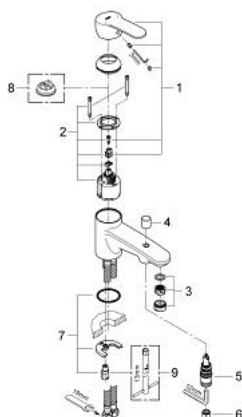

33 614 002 EUROSTYLE COSMOPOLITAN JEDNORUČNA BATERIJA ZA KADU 1/2"

PRODUCT DESCRIPTION

- Colour: chrome
- instalacija na 1 otvor
- metalna ručica
- GROHE SilkMove 46 mm keramički mešač
- GROHE LongLife premaz
- podesiv limitator protoka vode
- podesiva min. brzina protoka približno 2.5 l/min
- automatski prebacivač: kada/tuš
- perlator
- integrisani nepovratni ventil u izlazu za tuš 1/2"
- fleksibilna spojna creva
- zaštićeno protiv povrata vode
- (opciono) regulator temperature 46 308

33 614 002 EUROSTYLE COSMOPOLITAN JEDNORUČNA BATERIJA ZA KADU 1/2"

SPARE PARTS, март 2010 – now

- 1: Ručica (Spare part-nr. 46726000)
- 2: Mešač (Spare part-nr. 46588000)
- 3: Perlator (Spare part-nr. 13952000)
- 4: Aktivaciono dugme prebacivača (Spare part-nr. 48022000)
- 5: Prebacivač (Spare part-nr. 65655000)
- 6: Nepovratni ventil (Spare part-nr. 08565000)
- 7: Pribor za učvršćivanje (Spare part-nr. 46249000)
- 8: Limitator temperature (Spare part-nr. 08791000)*
- 9: Instalacioni ključ (Spare part-nr. 19017000)*