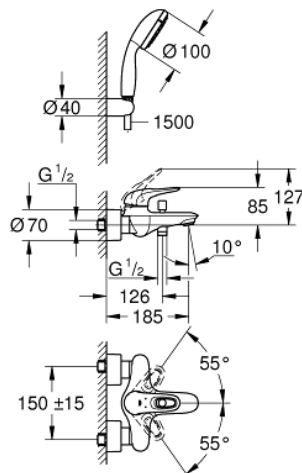

## 33 592 30A EUROSTYLE JEDNORUČNA BATERIJA ZA KADU 1/2"

### PRODUCT DESCRIPTION

- Colour: chrome
- zidna ugradnja
- metalna ručica sa omčom
- GROHE SilkMove 35 mm keramički mešač
- sa limitatorom temperature
- GROHE LongLife premaz
- podesiv limitator protoka vode
- automatski prebacivač: kada/tuš
- perlator
- izlaz za tuš 1/2" s integrisanim nepovratnim ventilom
- sakrivene S-jedinice
- metalne zidne rozete
- zaštićeno protiv povrata vode
- sa tuš setom Tempesta
- sastoji se od:
  - hand shower Tempesta 100, 2 sprays, 9.5 l/min (26 161)
  - zidni držač za tuš (28 605)
  - Relexaflex crevo 1500 mm 1/2" x 1/2" (28 151)

### SPARE PARTS, април 2017 – now

- 1: Ručica (Spare part-nr. 46940000)
- 2: Poklopac (Spare part-nr. 46436000)
- 3: Spojni navoj (Spare part-nr. 46460000)
- 4: Mešač (Spare part-nr. 46374000)
- 5: Aktivaciono dugme prebacivača (Spare part-nr. 64309000)
- 6: Perlator (Spare part-nr. 13952000)
- 7: Prebacivač (Spare part-nr. 65655000)
- 8: Nepovratni ventil (Spare part-nr. 48276000)
- 9: Spojnica sa navojem 1/2" (Spare part-nr. 45044000)
- 10: S-spojnica (Spare part-nr. 12693000)
- 11: Filter za nečistoću (Spare part-nr. 0700200M)
- 12: Specijalni ključ (Spare part-nr. 19377000)\*
- 13: Produžni set, 30 mm (Spare part-nr. 46238000)\*