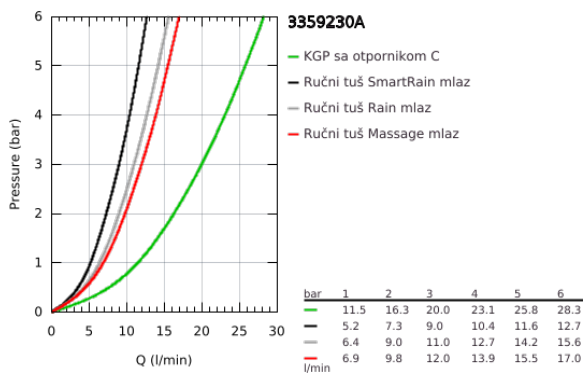

### PRODUCT DESCRIPTION

- Colour: chrome
- zidna ugradnja
- metalna ručica sa omčom
- GROHE SilkMove 35 mm keramički mešač
- sa limitatorom temperature
- GROHE LongLife premaz
- podesiv limitator protoka vode
- automatski prebacivač: kada/tuš
- perlator
- izlaz za tuš 1/2" s integrisanim nepovratnim ventilom
- sakrivene S-jedinice
- metalne zidne rozete
- zaštićeno protiv povrata vode
- sa tuš setom Tempesta
- sastoji se od:
  - hand shower Tempesta 100, 2 sprays, 9.5 l/min (26 161)
  - zidni držač za tuš (28 605)
  - Relexaflex crevo 1500 mm 1/2" x 1/2" (28 151)