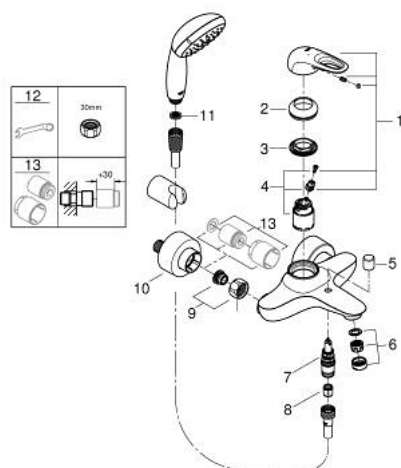

## 33 592 30A EUROSTYLE JEDNORUČNA BATERIJA ZA KADU 1/2"

### PRODUCT DESCRIPTION

- Colour: chrome
- zidna ugradnja
- metalna ručica sa omčom
- GROHE SilkMove 35 mm keramički mešač
- sa limitatorom temperature
- GROHE LongLife premaz
- podesiv limitator protoka vode
- automatski prebacivač: kada/tuš
- perlator
- izlaz za tuš 1/2" s integrisanim nepovratnim ventilom
- sakrivene S-jedinice
- metalne zidne rozete
- zaštićeno protiv povrata vode
- sa tuš setom Tempesta
- sastoji se od:
  - hand shower Tempesta 100, 2 sprays, 9.5 l/min (26 161)
  - zidni držač za tuš (28 605)
  - Relexaflex crevo 1500 mm 1/2" x 1/2" (28 151)

### SPARE PARTS, април 2017 – now

- 1: Ručica (Spare part-nr. 46940000)
- 2: Poklopac (Spare part-nr. 46436000)
- 3: Spojni navoj (Spare part-nr. 46460000)
- 4: Mešač (Spare part-nr. 46374000)
- 5: Aktivaciono dugme prebacivača (Spare part-nr. 64309000)
- 6: Perlator (Spare part-nr. 13952000)
- 7: Prebacivač (Spare part-nr. 65655000)
- 8: Nepovratni ventil (Spare part-nr. 48276000)
- 9: Spojnica sa navojem 1/2" (Spare part-nr. 45044000)
- 10: S-spojnica (Spare part-nr. 12693000)
- 11: Filter za nečistoću (Spare part-nr. 0700200M)
- 12: Specijalni ključ (Spare part-nr. 19377000)\*
- 13: Produžni set, 30 mm (Spare part-nr. 46238000)\*