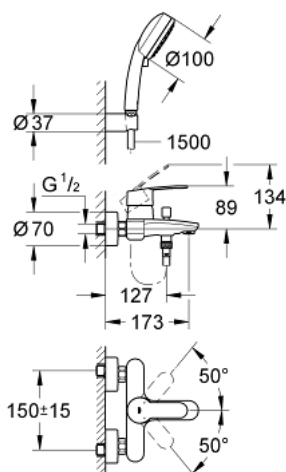

33 592 20A EUROSTYLE COSMOPOLITAN JEDNORUČNA BATERIJA ZA KADU 1/2"

PRODUCT DESCRIPTION

- Colour: chrome
- zidna ugradnja
- metalna ručica
- GROHE SilkMove 46 mm keramički mešač
- GROHE LongLife premaz
- podesiv limitator protoka vode
- automatski prebacivač: kada/tuš
- perlator
- integrisani nepovratni ventil u izlazu za tuš 1/2"
- S-spojevi
- zaštićeno protiv povrata vode
- (opcionni) regulator temperature 46 308
- sa setom za tuš
- hand shower Tempesta Cosmopolitan 100, 2 sprays (27 571)
- zidni držač za tuš (27 056)
- Relexaflex crevo 1500 mm 1/2" x 1/2" (28 151)

33 592 20A EUROSTYLE COSMOPOLITAN JEDNORUČNA BATERIJA ZA KADU 1/2"

SPARE PARTS, април 2017 – now

- 1: Ručica (Spare part-nr. 46752000)
- 2: Poklopac (Spare part-nr. 46427000)
- 3: Mešač (Spare part-nr. 46048000)
- 4: Aktivaciono dugme prebacivača (Spare part-nr. 64309000)
- 5: Prebacivač (Spare part-nr. 65655000)
- 6: Nepovratni ventil (Spare part-nr. 08565000)
- 7: Perlator (Spare part-nr. 13941000)
- 8: Spojnica sa navojem 1/2" (Spare part-nr. 45044000)
- 9: S-spojnica (Spare part-nr. 12662000)
- 10: Filter za nečistoću (Spare part-nr. 0700200M)
- 11: Limitator temperature (Spare part-nr. 46308000)*
- 12: Produžetak 3/4", 20 mm (Spare part-nr. 0713000M)*
- 13: Specijalni ključ (Spare part-nr. 19377000)*