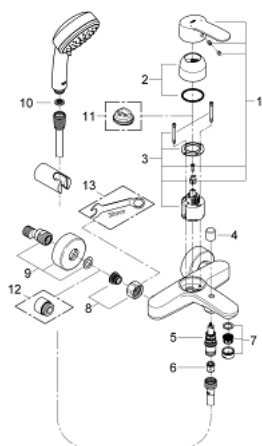

33 592 20A EUROSTYLE COSMOPOLITAN JEDNORUČNA BATERIJA ZA KADU 1/2"

PRODUCT DESCRIPTION

- Colour: chrome
- zidna ugradnja
- metalna ručica
- GROHE SilkMove 46 mm keramički mešač
- GROHE LongLife premaz
- podesiv limitator protoka vode
- automatski prebacivač: kada/tuš
- perlator
- integrisani nepovratni ventil u izlazu za tuš 1/2"
- S-spojevi
- zaštićeno protiv povrata vode
- (opcionni) regulator temperature 46 308
- sa setom za tuš
- hand shower Tempesta Cosmopolitan 100, 2 sprays (27 571)
- zidni držač za tuš (27 056)
- Relexaflex crevo 1500 mm 1/2" x 1/2" (28 151)

33 592 20A EUROSTYLE COSMOPOLITAN JEDNORUČNA BATERIJA ZA KADU 1/2"

SPARE PARTS, април 2017 – now

- 1: Ručica (Spare part-nr. 46752000)
- 2: Poklopac (Spare part-nr. 46427000)
- 3: Mešač (Spare part-nr. 46048000)
- 4: Aktivaciono dugme prebacivača (Spare part-nr. 64309000)
- 5: Prebacivač (Spare part-nr. 65655000)
- 6: Nepovratni ventil (Spare part-nr. 08565000)
- 7: Perlator (Spare part-nr. 13941000)
- 8: Spojnica sa navojem 1/2" (Spare part-nr. 45044000)
- 9: S-spojnica (Spare part-nr. 12662000)
- 10: Filter za nečistoću (Spare part-nr. 0700200M)
- 11: Limitator temperature (Spare part-nr. 46308000)*
- 12: Produžetak 3/4", 20 mm (Spare part-nr. 0713000M)*
- 13: Specijalni ključ (Spare part-nr. 19377000)*