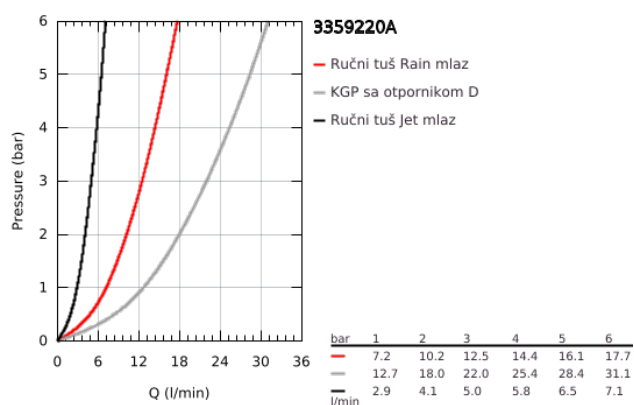

33 592 20A EUROSTYLE COSMOPOLITAN JEDNORUČNA BATERIJA ZA KADU 1/2"

PRODUCT DESCRIPTION

- Colour: chrome
- zidna ugradnja
- metalna ručica
- GROHE SilkMove 46 mm keramički mešač
- GROHE LongLife premaz
- podesiv limitator protoka vode
- automatski prebacivač: kada/tuš
- perlator
- integrisani nepovratni ventil u izlazu za tuš 1/2"
- S-spojevi
- zaštićeno protiv povrata vode
- (opcionni) regulator temperature 46 308
- sa setom za tuš
- hand shower Tempesta Cosmopolitan 100, 2 sprays (27 571)
- zidni držač za tuš (27 056)
- Relexaflex crevo 1500 mm 1/2" x 1/2" (28 151)

33 592 20A EUROSTYLE COSMOPOLITAN JEDNORUČNA BATERIJA ZA KADU 1/2"

SPARE PARTS, април 2017 – now

- 1: Ručica (Spare part-nr. 46752000)
- 2: Poklopac (Spare part-nr. 46427000)
- 3: Mešač (Spare part-nr. 46048000)
- 4: Aktivaciono dugme prebacivača (Spare part-nr. 64309000)
- 5: Prebacivač (Spare part-nr. 65655000)
- 6: Nepovratni ventil (Spare part-nr. 08565000)
- 7: Perlator (Spare part-nr. 13941000)
- 8: Spojnica sa navojem 1/2" (Spare part-nr. 45044000)
- 9: S-spojnica (Spare part-nr. 12662000)
- 10: Filter za nečistoću (Spare part-nr. 0700200M)
- 11: Limitator temperature (Spare part-nr. 46308000)*
- 12: Produžetak 3/4", 20 mm (Spare part-nr. 0713000M)*
- 13: Specijalni ključ (Spare part-nr. 19377000)*