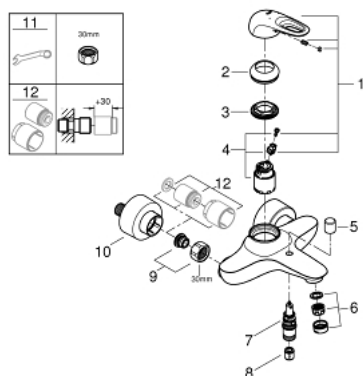

## 33 591 LS3 EUROSTYLE JEDNORUČNA BATERIJA ZA KADU 1/2"

### PRODUCT DESCRIPTION

- Colour: moon white/chrome
- zidna ugradnja
- metalna ručica sa omčom
- GROHE SilkMove 35 mm keramički mešač
- sa limitatorom temperature
- GROHE LongLife premaz
- podesiv limitator protoka vode
- automatski prebacivač: kada/tuš
- perlator
- izlaz za tuš 1/2" s integrisanim nepovratnim ventilom
- sakrivene S-jedinice
- metalne zidne rozete
- zaštićeno protiv povrata vode
- GROHE LongLife premaz

### SPARE PARTS, јануар 2015 – now

- 1: Ručica (Spare part-nr. 46940LS0)
- 2: Poklopac (Spare part-nr. 46436000)
- 3: Spojni navoj (Spare part-nr. 46460000)
- 4: Mešač (Spare part-nr. 46374000)
- 5: Aktivaciono dugme prebacivača (Spare part-nr. 64309000)
- 6: Perlator (Spare part-nr. 13935000)
- 6.1: Filter (Spare part-nr. 45220000)
- 7: Prebacivač (Spare part-nr. 65655000)
- 8: Nepovratni ventil (Spare part-nr. 48276000)
- 9: Spojnica sa navojem 1/2" (Spare part-nr. 45044000)
- 10: S-spojnica (Spare part-nr. 12693LS0)
- 11: Specijalni ključ (Spare part-nr. 19377000)\*
- 12: Produžni set, 30 mm (Spare part-nr. 46238000)\*