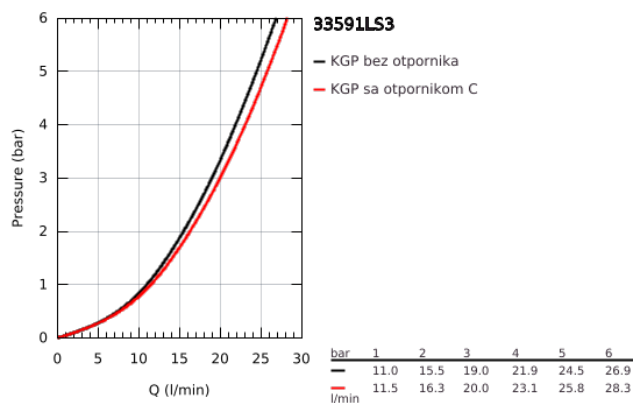

## 33 591 LS3 EUROSTYLE JEDNORUČNA BATERIJA ZA KADU 1/2"

### PRODUCT DESCRIPTION

- Colour: moon white/chrome
- zidna ugradnja
- metalna ručica sa omčom
- GROHE SilkMove 35 mm keramički mešač
- sa limitatorom temperature
- GROHE LongLife premaz
- podesiv limitator protoka vode
- automatski prebacivač: kada/tuš
- perlator
- izlaz za tuš 1/2" s integrisanim nepovratnim ventilom
- sakrivene S-jedinice
- metalne zidne rozete
- zaštićeno protiv povrata vode
- GROHE LongLife premaz