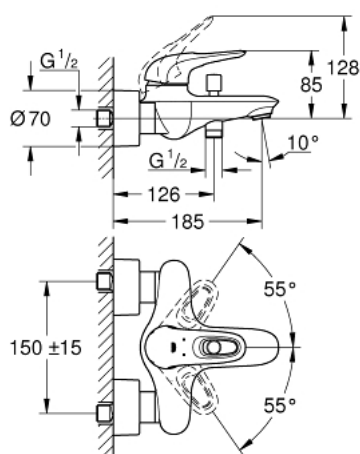

## 33 591 LS3 EUROSTYLE JEDNORUČNA BATERIJA ZA KADU 1/2"

### PRODUCT DESCRIPTION

- Colour: moon white/chrome
- zidna ugradnja
- metalna ručica sa omčom
- GROHE SilkMove 35 mm keramički mešač
- sa limitatorom temperature
- GROHE LongLife premaz
- podesiv limitator protoka vode
- automatski prebacivač: kada/tuš
- perlator
- izlaz za tuš 1/2" s integrisanim nepovratnim ventilom
- sakrivene S-jedinice
- metalne zidne rozete
- zaštićeno protiv povrata vode
- GROHE LongLife premaz

### SPARE PARTS, јануар 2015 – now

- 1: Ručica (Spare part-nr. 46940LS0)
- 2: Poklopac (Spare part-nr. 46436000)
- 3: Spojni navoj (Spare part-nr. 46460000)
- 4: Mešač (Spare part-nr. 46374000)
- 5: Aktivaciono dugme prebacivača (Spare part-nr. 64309000)
- 6: Perlator (Spare part-nr. 13935000)
- 6.1: Filter (Spare part-nr. 45220000)
- 7: Prebacivač (Spare part-nr. 65655000)
- 8: Nepovratni ventil (Spare part-nr. 48276000)
- 9: Spojnica sa navojem 1/2" (Spare part-nr. 45044000)
- 10: S-spojnica (Spare part-nr. 12693LS0)
- 11: Specijalni ključ (Spare part-nr. 19377000)\*
- 12: Produžni set, 30 mm (Spare part-nr. 46238000)\*