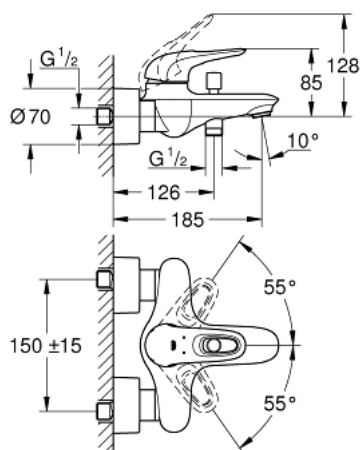

33 591 003 EUROSTYLE JEDNORUČNA BATERIJA ZA KADU 1/2"

PRODUCT DESCRIPTION

- Colour: chrome
- zidna ugradnja
- metalna ručica sa omčom
- GROHE SilkMove 35 mm keramički mešač
- sa limitatorom temperature
- GROHE LongLife premaz
- podesiv limitator protoka vode
- automatski prebacivač: kada/tuš
- perlator
- izlaz za tuš 1/2" s integrisanim nepovratnim ventilom
- sakrivene S-jedinice
- metalne zidne rozete
- zaštićeno protiv povrata vode

33 591 003 EUROSTYLE JEDNORUČNA BATERIJA ZA KADU 1/2"

SPARE PARTS, јануар 2015 – now

- 1: Ručica (Spare part-nr. 46940000)
- 2: Poklopac (Spare part-nr. 46436000)
- 3: Spojni navoj (Spare part-nr. 46460000)
- 4: Mešač (Spare part-nr. 46374000)
- 5: Aktivaciono dugme prebacivača (Spare part-nr. 64309000)
- 6: Perlator (Spare part-nr. 13952000)
- 7: Prebacivač (Spare part-nr. 65655000)
- 8: Nepovratni ventil (Spare part-nr. 48276000)
- 9: Spojnica sa navojem 1/2" (Spare part-nr. 45044000)
- 10: S-spojnica (Spare part-nr. 12693000)
- 11: Specijalni ključ (Spare part-nr. 19377000)*
- 12: Produžni set, 30 mm (Spare part-nr. 46238000)*