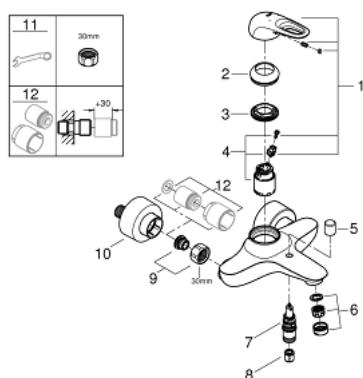

33 591 003 EUROSTYLE JEDNORUČNA BATERIJA ZA KADU 1/2"

PRODUCT DESCRIPTION

- Colour: chrome
- zidna ugradnja
- metalna ručica sa omčom
- GROHE SilkMove 35 mm keramički mešač
- sa limitatorom temperature
- GROHE LongLife premaz
- podesiv limitator protoka vode
- automatski prebacivač: kada/tuš
- perlator
- izlaz za tuš 1/2" s integrisanim nepovratnim ventilom
- sakrivene S-jedinice
- metalne zidne rozete
- zaštićeno protiv povrata vode

33 591 003 EUROSTYLE JEDNORUČNA BATERIJA ZA KADU 1/2"

SPARE PARTS, јануар 2015 – now

- 1: Ručica (Spare part-nr. 46940000)
- 2: Poklopac (Spare part-nr. 46436000)
- 3: Spojni navoj (Spare part-nr. 46460000)
- 4: Mešač (Spare part-nr. 46374000)
- 5: Aktivaciono dugme prebacivača (Spare part-nr. 64309000)
- 6: Perlator (Spare part-nr. 13952000)
- 7: Prebacivač (Spare part-nr. 65655000)
- 8: Nepovratni ventil (Spare part-nr. 48276000)
- 9: Spojnica sa navojem 1/2" (Spare part-nr. 45044000)
- 10: S-spojnica (Spare part-nr. 12693000)
- 11: Specijalni ključ (Spare part-nr. 19377000)*
- 12: Produžni set, 30 mm (Spare part-nr. 46238000)*