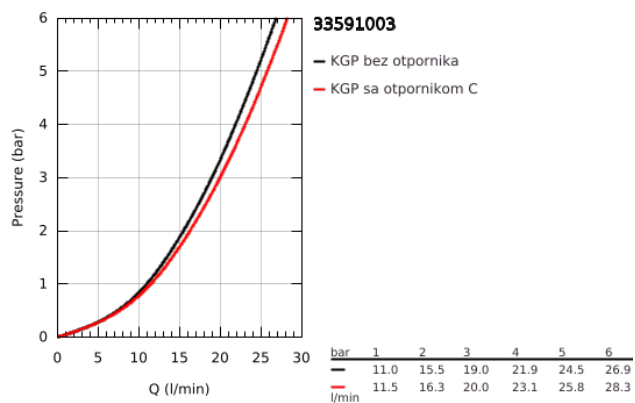

33 591 003 EUROSTYLE JEDNORUČNA BATERIJA ZA KADU 1/2"

PRODUCT DESCRIPTION

- Colour: chrome
- zidna ugradnja
- metalna ručica sa omčom
- GROHE SilkMove 35 mm keramički mešač
- sa limitatorom temperature
- GROHE LongLife premaz
- podesiv limitator protoka vode
- automatski prebacivač: kada/tuš
- perlator
- izlaz za tuš 1/2" s integrisanim nepovratnim ventilom
- sakrivene S-jedinice
- metalne zidne rozete
- zaštićeno protiv povrata vode