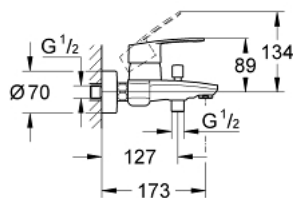

33 591 002 EUROSTYLE COSMOPOLITAN JEDNORUČNA BATERIJA ZA KADU 1/2"

PRODUCT DESCRIPTION

- Colour: chrome
- zidna ugradnja
- metalna ručica
- GROHE SilkMove 46 mm keramički mešač
- GROHE LongLife premaz
- podesiv limitator protoka vode
- automatski prebacivač: kada/tuš
- perlator
- integrisani nepovratni ventil u izlazu za tuš 1/2"
- S-spojevi
- zaštićeno protiv povrata vode
- (opciono) regulator temperature 46 308
- min. preporučeni pritisak 1.0 bar

33 591 002 EUROSTYLE COSMOPOLITAN JEDNORUČNA BATERIJA ZA KADU 1/2"

SPARE PARTS, март 2010 – now

- 1: Ručica (Spare part-nr. 46752000)
- 2: Poklopac (Spare part-nr. 46427000)
- 3: Mešač (Spare part-nr. 46048000)
- 4: Aktivaciono dugme prebacivača (Spare part-nr. 64309000)
- 5: Prebacivač (Spare part-nr. 65655000)
- 6: Nepovratni ventil (Spare part-nr. 08565000)
- 7: Perlator (Spare part-nr. 13941000)
- 8: Spojnica sa navojem 1/2" (Spare part-nr. 45044000)
- 9: S-spojnica (Spare part-nr. 12662000)
- 10: Limitator temperature (Spare part-nr. 46308000)*
- 11: Produžetak 3/4", 20 mm (Spare part-nr. 0713000M)*
- 12: Specijalni ključ (Spare part-nr. 19377000)*