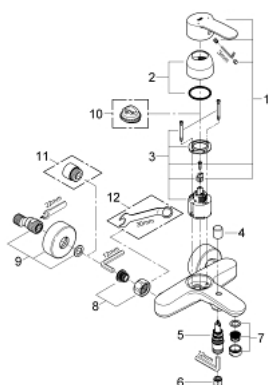

33 591 002 EUROSTYLE COSMOPOLITAN JEDNORUČNA BATERIJA ZA KADU 1/2"

PRODUCT DESCRIPTION

- Colour: chrome
- zidna ugradnja
- metalna ručica
- GROHE SilkMove 46 mm keramički mešač
- GROHE LongLife premaz
- podesiv limitator protoka vode
- automatski prebacivač: kada/tuš
- perlator
- integrisani nepovratni ventil u izlazu za tuš 1/2"
- S-spojevi
- zaštićeno protiv povrata vode
- (opciono) regulator temperature 46 308
- min. preporučeni pritisak 1.0 bar

33 591 002 EUROSTYLE COSMOPOLITAN JEDNORUČNA BATERIJA ZA KADU 1/2"

SPARE PARTS, март 2010 – now

- 1: Ručica (Spare part-nr. 46752000)
- 2: Poklopac (Spare part-nr. 46427000)
- 3: Mešač (Spare part-nr. 46048000)
- 4: Aktivaciono dugme prebacivača (Spare part-nr. 64309000)
- 5: Prebacivač (Spare part-nr. 65655000)
- 6: Nepovratni ventil (Spare part-nr. 08565000)
- 7: Perlator (Spare part-nr. 13941000)
- 8: Spojnica sa navojem 1/2" (Spare part-nr. 45044000)
- 9: S-spojnica (Spare part-nr. 12662000)
- 10: Limitator temperature (Spare part-nr. 46308000)*
- 11: Produžetak 3/4", 20 mm (Spare part-nr. 0713000M)*
- 12: Specijalni ključ (Spare part-nr. 19377000)*