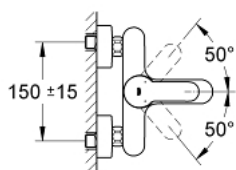

33 591 002 EUROSTYLE COSMOPOLITAN JEDNORUČNA BATERIJA ZA KADU 1/2"

PRODUCT DESCRIPTION

- Colour: chrome
- zidna ugradnja
- metalna ručica
- GROHE SilkMove 46 mm keramički mešač
- GROHE LongLife premaz
- podesiv limitator protoka vode
- automatski prebacivač: kada/tuš
- perlator
- integrisani nepovratni ventil u izlazu za tuš 1/2"
- S-spojevi
- zaštićeno protiv povrata vode
- (opciono) regulator temperature 46 308
- min. preporučeni pritisak 1.0 bar

33 591 002 EUROSTYLE COSMOPOLITAN JEDNORUČNA BATERIJA ZA KADU 1/2"

SPARE PARTS, март 2010 – now

- 1: Ručica (Spare part-nr. 46752000)
- 2: Poklopac (Spare part-nr. 46427000)
- 3: Mešač (Spare part-nr. 46048000)
- 4: Aktivaciono dugme prebacivača (Spare part-nr. 64309000)
- 5: Prebacivač (Spare part-nr. 65655000)
- 6: Nepovratni ventil (Spare part-nr. 08565000)
- 7: Perlator (Spare part-nr. 13941000)
- 8: Spojnica sa navojem 1/2" (Spare part-nr. 45044000)
- 9: S-spojnica (Spare part-nr. 12662000)
- 10: Limitator temperature (Spare part-nr. 46308000)*
- 11: Produžetak 3/4", 20 mm (Spare part-nr. 0713000M)*
- 12: Specijalni ključ (Spare part-nr. 19377000)*