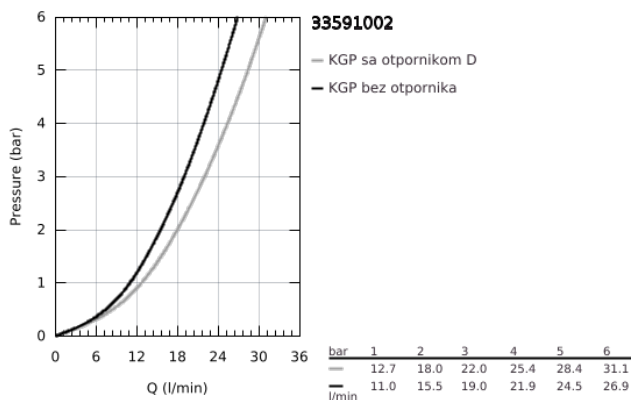

33 591 002 EUROSTYLE COSMOPOLITAN JEDNORUČNA BATERIJA ZA KADU 1/2"

PRODUCT DESCRIPTION

- Colour: chrome
- zidna ugradnja
- metalna ručica
- GROHE SilkMove 46 mm keramički mešač
- GROHE LongLife premaz
- podesiv limitator protoka vode
- automatski prebacivač: kada/tuš
- perlator
- integrisani nepovratni ventil u izlazu za tuš 1/2"
- S-spojevi
- zaštićeno protiv povrata vode
- (opciono) regulator temperature 46 308
- min. preporučeni pritisak 1.0 bar

33 591 002 EUROSTYLE COSMOPOLITAN JEDNORUČNA BATERIJA ZA KADU 1/2"

SPARE PARTS, март 2010 – now

- 1: Ručica (Spare part-nr. 46752000)
- 2: Poklopac (Spare part-nr. 46427000)
- 3: Mešač (Spare part-nr. 46048000)
- 4: Aktivaciono dugme prebacivača (Spare part-nr. 64309000)
- 5: Prebacivač (Spare part-nr. 65655000)
- 6: Nepovratni ventil (Spare part-nr. 08565000)
- 7: Perlator (Spare part-nr. 13941000)
- 8: Spojnica sa navojem 1/2" (Spare part-nr. 45044000)
- 9: S-spojnica (Spare part-nr. 12662000)
- 10: Limitator temperature (Spare part-nr. 46308000)*
- 11: Produžetak 3/4", 20 mm (Spare part-nr. 0713000M)*
- 12: Specijalni ključ (Spare part-nr. 19377000)*