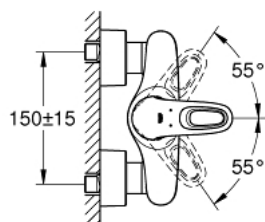

### PRODUCT DESCRIPTION

- Colour: moon white/chrome
- zidna ugradnja
- metalna ručica sa omčom
- GROHE SilkMove 35 mm keramički mešač
- sa limitatorom temperature
- GROHE LongLife premaz
- podesiv limitator protoka vode
- izlaz za tuš 1/2" s integrisanim nepovratnim ventilom
- sakrivene S-jedinice
- metalne zidne rozete
- zaštićeno protiv povrata vode
- GROHE LongLife premaz

### SPARE PARTS, jаnyap 2015 – now

- 1: Ručica (Spare part-nr. 46940LS0)
  - 2: Poklopac (Spare part-nr. 46436000)
  - 3: Spojni navoj (Spare part-nr. 46460000)
  - 4: Mešač (Spare part-nr. 46374000)
  - 5: Nepovratni ventil (Spare part-nr. 48276000)
  - 6: Spojnica sa navojem 1/2" (Spare part-nr. 45044000)
  - 7: S-spojnica (Spare part-nr. 12693LS0)
  - 8: Gedor ključ (Spare part-nr. 19332000)\*
  - 9: Produžni set, 30 mm (Spare part-nr. 46238000)\*
- \* Optional accessories