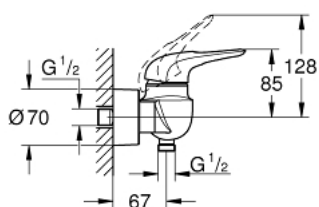

### PRODUCT DESCRIPTION

- Colour: moon white/chrome
- zidna ugradnja
- metalna ručica sa omčom
- GROHE SilkMove 35 mm keramički mešač
- sa limitatorom temperature
- GROHE LongLife premaz
- podesiv limitator protoka vode
- izlaz za tuš 1/2" s integrisanim nepovratnim ventilom
- sakrivene S-jedinice
- metalne zidne rozete
- zaštićeno protiv povrata vode
- GROHE LongLife premaz

### SPARE PARTS, jаnyap 2015 – now

- 1: Ručica (Spare part-nr. 46940LS0)
  - 2: Poklopac (Spare part-nr. 46436000)
  - 3: Spojni navoj (Spare part-nr. 46460000)
  - 4: Mešač (Spare part-nr. 46374000)
  - 5: Nepovratni ventil (Spare part-nr. 48276000)
  - 6: Spojnica sa navojem 1/2" (Spare part-nr. 45044000)
  - 7: S-spojnica (Spare part-nr. 12693LS0)
  - 8: Gedor ključ (Spare part-nr. 19332000)\*
  - 9: Produžni set, 30 mm (Spare part-nr. 46238000)\*
- \* Optional accessories