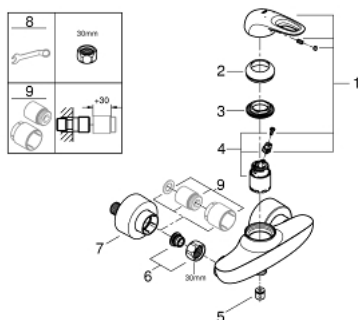

### PRODUCT DESCRIPTION

- Colour: moon white/chrome
- zidna ugradnja
- metalna ručica sa omčom
- GROHE SilkMove 35 mm keramički mešač
- sa limitatorom temperature
- GROHE LongLife premaz
- podesiv limitator protoka vode
- izlaz za tuš 1/2" s integrisanim nepovratnim ventilom
- sakrivene S-jedinice
- metalne zidne rozete
- zaštićeno protiv povrata vode
- GROHE LongLife premaz

### SPARE PARTS, jаnyap 2015 – now

- 1: Ručica (Spare part-nr. 46940LS0)
  - 2: Poklopac (Spare part-nr. 46436000)
  - 3: Spojni navoj (Spare part-nr. 46460000)
  - 4: Mešač (Spare part-nr. 46374000)
  - 5: Nepovratni ventil (Spare part-nr. 48276000)
  - 6: Spojnica sa navojem 1/2" (Spare part-nr. 45044000)
  - 7: S-spojnica (Spare part-nr. 12693LS0)
  - 8: Gedor ključ (Spare part-nr. 19332000)\*
  - 9: Produžni set, 30 mm (Spare part-nr. 46238000)\*
- \* Optional accessories