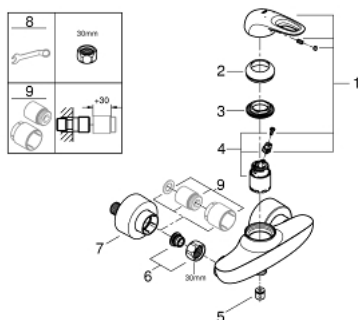

33 590 003 EUROSTYLE JEDNORUČNA BATERIJA ZA TUŠ 1/2"

PRODUCT DESCRIPTION

- Colour: chrome
- zidna ugradnja
- metalna ručica sa omčom
- GROHE SilkMove 35 mm keramički mešač
- sa limitatorom temperature
- GROHE LongLife premaz
- podesiv limitator protoka vode
- izlaz za tuš 1/2" s integrisanim nepovratnim ventilom
- sakrivene S-jedinice
- metalne zidne rozete
- zaštićeno protiv povrata vode

33 590 003 EUROSTYLE JEDNORUČNA BATERIJA ZA TUŠ 1/2"

SPARE PARTS, јануар 2015 – now

- 1: Ručica (Spare part-nr. 46940000)
 - 2: Poklopac (Spare part-nr. 46436000)
 - 3: Spojni navoj (Spare part-nr. 46460000)
 - 4: Mešač (Spare part-nr. 46374000)
 - 5: Nepovratni ventil (Spare part-nr. 48276000)
 - 6: Spojnica sa navojem 1/2" (Spare part-nr. 45044000)
 - 7: S-spojnica (Spare part-nr. 12693000)
 - 8: Specijalni ključ (Spare part-nr. 19377000)*
 - 9: Produžni set, 30 mm (Spare part-nr. 46238000)*
- * Optional accessories