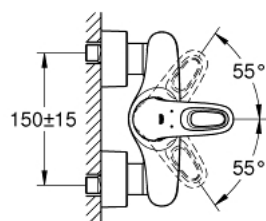

33 590 003 EUROSTYLE JEDNORUČNA BATERIJA ZA TUŠ 1/2"

PRODUCT DESCRIPTION

- Colour: chrome
- zidna ugradnja
- metalna ručica sa omčom
- GROHE SilkMove 35 mm keramički mešač
- sa limitatorom temperature
- GROHE LongLife premaz
- podesiv limitator protoka vode
- izlaz za tuš 1/2" s integrisanim nepovratnim ventilom
- sakrivene S-jedinice
- metalne zidne rozete
- zaštićeno protiv povrata vode

33 590 003 EUROSTYLE JEDNORUČNA BATERIJA ZA TUŠ 1/2"

SPARE PARTS, јануар 2015 – now

- 1: Ručica (Spare part-nr. 46940000)
 - 2: Poklopac (Spare part-nr. 46436000)
 - 3: Spojni navoj (Spare part-nr. 46460000)
 - 4: Mešač (Spare part-nr. 46374000)
 - 5: Nepovratni ventil (Spare part-nr. 48276000)
 - 6: Spojnica sa navojem 1/2" (Spare part-nr. 45044000)
 - 7: S-spojnica (Spare part-nr. 12693000)
 - 8: Specijalni ključ (Spare part-nr. 19377000)*
 - 9: Produžni set, 30 mm (Spare part-nr. 46238000)*
- * Optional accessories