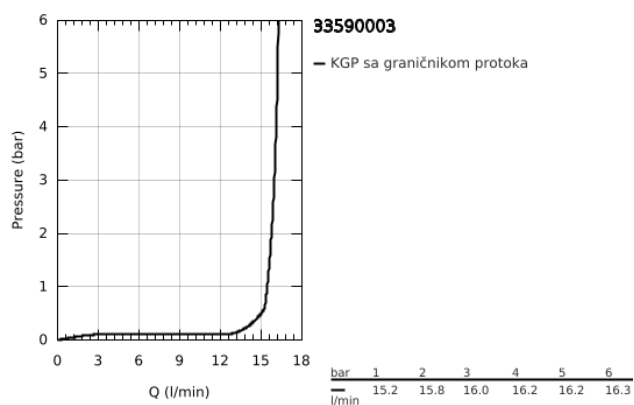

33 590 003 EUROSTYLE JEDNORUČNA BATERIJA ZA TUŠ 1/2"

PRODUCT DESCRIPTION

- Colour: chrome
- zidna ugradnja
- metalna ručica sa omčom
- GROHE SilkMove 35 mm keramički mešač
- sa limitatorom temperature
- GROHE LongLife premaz
- podesiv limitator protoka vode
- izlaz za tuš 1/2" s integrisanim nepovratnim ventilom
- sakrivene S-jedinice
- metalne zidne rozete
- zaštićeno protiv povrata vode