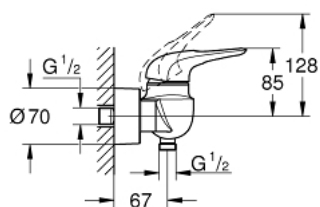

33 590 003 EUROSTYLE JEDNORUČNA BATERIJA ZA TUŠ 1/2"

PRODUCT DESCRIPTION

- Colour: chrome
- zidna ugradnja
- metalna ručica sa omčom
- GROHE SilkMove 35 mm keramički mešač
- sa limitatorom temperature
- GROHE LongLife premaz
- podesiv limitator protoka vode
- izlaz za tuš 1/2" s integrisanim nepovratnim ventilom
- sakrivene S-jedinice
- metalne zidne rozete
- zaštićeno protiv povrata vode

33 590 003 EUROSTYLE JEDNORUČNA BATERIJA ZA TUŠ 1/2"

SPARE PARTS, јануар 2015 – now

- 1: Ručica (Spare part-nr. 46940000)
 - 2: Poklopac (Spare part-nr. 46436000)
 - 3: Spojni navoj (Spare part-nr. 46460000)
 - 4: Mešač (Spare part-nr. 46374000)
 - 5: Nepovratni ventil (Spare part-nr. 48276000)
 - 6: Spojnica sa navojem 1/2" (Spare part-nr. 45044000)
 - 7: S-spojnica (Spare part-nr. 12693000)
 - 8: Specijalni ključ (Spare part-nr. 19377000)*
 - 9: Produžni set, 30 mm (Spare part-nr. 46238000)*
- * Optional accessories