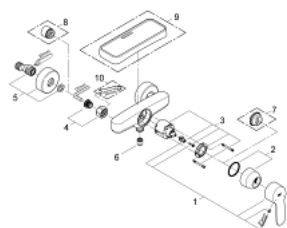

33 590 002 EUROSTYLE COSMOPOLITAN JEDNORUČNA BATERIJA ZA TUŠ 1/2"

PRODUCT DESCRIPTION

- Colour: chrome
- zidna ugradnja
- metalna ručica
- GROHE SilkMove 46 mm keramički mešač
- GROHE LongLife premaz
- podesiv limitator protoka vode
- izlaz za tuš 1/2", dole
- integrisani nepovratni ventil
- S-spojevi
- zaštićeno protiv povrata vode
- (opciono) regulator temperature 46 308
- akustična grupa I koja se slaže sa DIN 4109
- min. preporučeni pritisak 1.0 bar

33 590 002 EUROSTYLE COSMOPOLITAN JEDNORUČNA BATERIJA ZA TUŠ 1/2"

SPARE PARTS, март 2010 – now

- 1: Ručica (Spare part-nr. 46752000)
- 2: Poklopac (Spare part-nr. 46427000)
- 3: Mešač (Spare part-nr. 46048000)
- 4: Spojnica sa navojem 1/2" (Spare part-nr. 45044000)
- 5: S-spojnica (Spare part-nr. 12662000)
- 6: Nepovratni ventil (Spare part-nr. 08565000)
- 7: Limitor temperature (Spare part-nr. 46308000)*
- 8: Produžetak 3/4", 20 mm (Spare part-nr. 0713000M)*
- 9: Plastična polica (Spare part-nr. 18383002)*
- 10: Specijalni ključ (Spare part-nr. 19377000)*