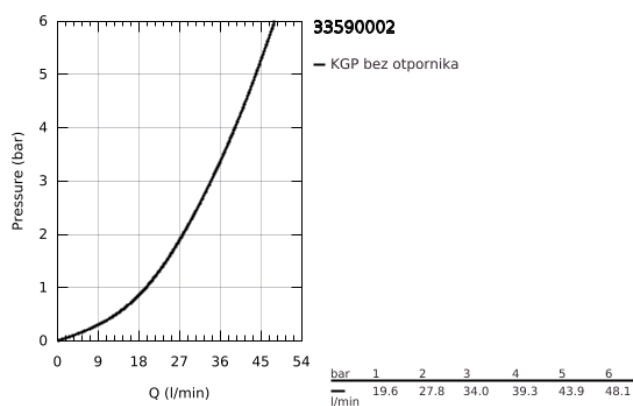

33 590 002 EUROSTYLE COSMOPOLITAN JEDNORUČNA BATERIJA ZA TUŠ 1/2"

PRODUCT DESCRIPTION

- Colour: chrome
- zidna ugradnja
- metalna ručica
- GROHE SilkMove 46 mm keramički mešač
- GROHE LongLife premaz
- podesiv limitator protoka vode
- izlaz za tuš 1/2", dole
- integrisani nepovratni ventil
- S-spojevi
- zaštićeno protiv povrata vode
- (opciono) regulator temperature 46 308
- akustična grupa I koja se slaže sa DIN 4109
- min. preporučeni pritisak 1.0 bar

33 590 002 EUROSTYLE COSMOPOLITAN JEDNORUČNA BATERIJA ZA TUŠ 1/2"

SPARE PARTS, март 2010 – now

- 1: Ručica (Spare part-nr. 46752000)
- 2: Poklopac (Spare part-nr. 46427000)
- 3: Mešač (Spare part-nr. 46048000)
- 4: Spojnica sa navojem 1/2" (Spare part-nr. 45044000)
- 5: S-spojnica (Spare part-nr. 12662000)
- 6: Nepovratni ventil (Spare part-nr. 08565000)
- 7: Limitor temperature (Spare part-nr. 46308000)*
- 8: Produžetak 3/4", 20 mm (Spare part-nr. 0713000M)*
- 9: Plastična polica (Spare part-nr. 18383002)*
- 10: Specijalni ključ (Spare part-nr. 19377000)*