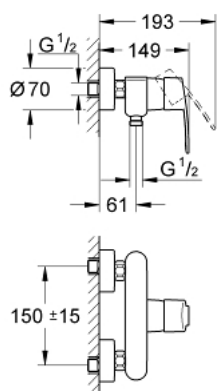

33 590 002 EUROSTYLE COSMOPOLITAN JEDNORUČNA BATERIJA ZA TUŠ 1/2"

PRODUCT DESCRIPTION

- Colour: chrome
- zidna ugradnja
- metalna ručica
- GROHE SilkMove 46 mm keramički mešač
- GROHE LongLife premaz
- podesiv limitator protoka vode
- izlaz za tuš 1/2", dole
- integrisani nepovratni ventil
- S-spojevi
- zaštićeno protiv povrata vode
- (opciono) regulator temperature 46 308
- akustična grupa I koja se slaže sa DIN 4109
- min. preporučeni pritisak 1.0 bar

33 590 002 EUROSTYLE COSMOPOLITAN JEDNORUČNA BATERIJA ZA TUŠ 1/2"

SPARE PARTS, март 2010 – now

- 1: Ručica (Spare part-nr. 46752000)
- 2: Poklopac (Spare part-nr. 46427000)
- 3: Mešač (Spare part-nr. 46048000)
- 4: Spojnica sa navojem 1/2" (Spare part-nr. 45044000)
- 5: S-spojnica (Spare part-nr. 12662000)
- 6: Nepovratni ventil (Spare part-nr. 08565000)
- 7: Limitor temperature (Spare part-nr. 46308000)*
- 8: Produžetak 3/4", 20 mm (Spare part-nr. 0713000M)*
- 9: Plastična polica (Spare part-nr. 18383002)*
- 10: Specijalni ključ (Spare part-nr. 19377000)*