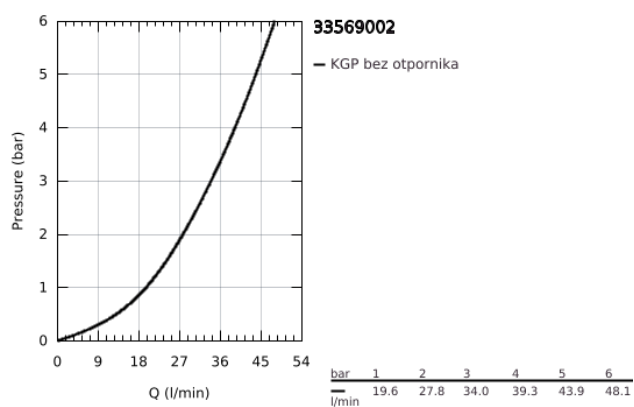

33 569 002 EURODISC COSMOPOLITAN JEDNORUČNA BATERIJA ZA TUŠ 1/2"

PRODUCT DESCRIPTION

- Colour: chrome
- zidna ugradnja
- metalna ručica
- GROHE SilkMove 46 mm keramički mešač
- GROHE LongLife premaz
- podesiv limitator protoka vode
- podesiva min. brzina protoka približno 2.5 l/min
- izlaz za tuš 1/2", dole
- integrisani nepovratni ventil
- S-spojevi
- zaštićeno protiv povrata vode
- (opciono) regulator temperature 46 308
- akustična grupa I koja se slaže sa DIN 4109

33 569 002 EURODISC COSMOPOLITAN JEDNORUČNA BATERIJA ZA TUŠ 1/2"

SPARE PARTS, март 2010 – now

- 1: Ručica (Spare part-nr. 46743000)
 - 2: Poklopac (Spare part-nr. 46427000)
 - 3: Mešač (Spare part-nr. 46048000)
 - 4: Spojnica sa navojem 1/2" (Spare part-nr. 45044000)
 - 5: S-spojnica (Spare part-nr. 12662000)
 - 6: Nepovratni ventil (Spare part-nr. 08565000)
 - 7: Limitator temperature (Spare part-nr. 46308000)*
 - 8: Produžetak 3/4", 20 mm (Spare part-nr. 0713000M)*
 - 9: Specijalni ključ (Spare part-nr. 19377000)*
- * Optional accessories