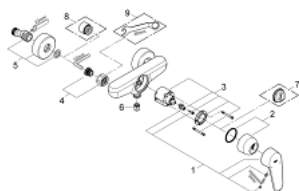

33 569 002 EURODISC COSMOPOLITAN JEDNORUČNA BATERIJA ZA TUŠ 1/2"

PRODUCT DESCRIPTION

- Colour: chrome
- zidna ugradnja
- metalna ručica
- GROHE SilkMove 46 mm keramički mešač
- GROHE LongLife premaz
- podesiv limitator protoka vode
- podesiva min. brzina protoka približno 2.5 l/min
- izlaz za tuš 1/2", dole
- integrisani nepovratni ventil
- S-spojevi
- zaštićeno protiv povrata vode
- (opciono) regulator temperature 46 308
- akustična grupa I koja se slaže sa DIN 4109

33 569 002 EURODISC COSMOPOLITAN JEDNORUČNA BATERIJA ZA TUŠ 1/2"

SPARE PARTS, март 2010 – now

- 1: Ručica (Spare part-nr. 46743000)
 - 2: Poklopac (Spare part-nr. 46427000)
 - 3: Mešač (Spare part-nr. 46048000)
 - 4: Spojnica sa navojem 1/2" (Spare part-nr. 45044000)
 - 5: S-spojnica (Spare part-nr. 12662000)
 - 6: Nepovratni ventil (Spare part-nr. 08565000)
 - 7: Limitator temperature (Spare part-nr. 46308000)*
 - 8: Produžetak 3/4", 20 mm (Spare part-nr. 0713000M)*
 - 9: Specijalni ključ (Spare part-nr. 19377000)*
- * Optional accessories