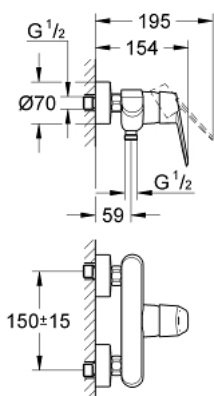

33 569 002 EURODISC COSMOPOLITAN JEDNORUČNA BATERIJA ZA TUŠ 1/2"

PRODUCT DESCRIPTION

- Colour: chrome
- zidna ugradnja
- metalna ručica
- GROHE SilkMove 46 mm keramički mešač
- GROHE LongLife premaz
- podesiv limitator protoka vode
- podesiva min. brzina protoka približno 2.5 l/min
- izlaz za tuš 1/2", dole
- integrisani nepovratni ventil
- S-spojevi
- zaštićeno protiv povrata vode
- (opciono) regulator temperature 46 308
- akustična grupa I koja se slaže sa DIN 4109

33 569 002 EURODISC COSMOPOLITAN JEDNORUČNA BATERIJA ZA TUŠ 1/2"

SPARE PARTS, март 2010 – now

- 1: Ručica (Spare part-nr. 46743000)
 - 2: Poklopac (Spare part-nr. 46427000)
 - 3: Mešač (Spare part-nr. 46048000)
 - 4: Spojnica sa navojem 1/2" (Spare part-nr. 45044000)
 - 5: S-spojnica (Spare part-nr. 12662000)
 - 6: Nepovratni ventil (Spare part-nr. 08565000)
 - 7: Limitator temperature (Spare part-nr. 46308000)*
 - 8: Produžetak 3/4", 20 mm (Spare part-nr. 0713000M)*
 - 9: Specijalni ključ (Spare part-nr. 19377000)*
- * Optional accessories