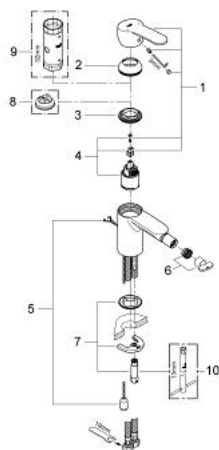

33 566 002 EUROSTYLE COSMOPOLITAN JEDNORUČNA BATERIJA ZA BIDE 1/2" S-SIZE

PRODUCT DESCRIPTION

- Colour: chrome
- instalacija na 1 otvor
- metalna ručica
- GROHE SilkMove 35 mm keramički mešač
- podesiv limitator protoka vode
- podesiva min. brzina protoka približno 2.5 l/min
- GROHE LongLife premaz
- GROHE EcoJoy tehnologija za manju potrošnju vode i savršen protok
- maximum flow rate (at 3 bar): 5 l/min
- GROHE FastFixation instalacijski sistem sa pomagalom za centriranje
- perlator sa kuglastim zglobom
- lanac na izvlačenje
- fleksibilna spojna creva
- (opciono) regulator temperature 46 375
- akustična grupa I koja se slaže sa DIN 4109

33 566 002 **EUROSTYLE COSMOPOLITAN JEDNORUČNA BATERIJA ZA BIDE 1/2"**
S-SIZE

SPARE PARTS, март 2010 – now

- 1: Ručica (Spare part-nr. 46748000)
- 2: Poklopac (Spare part-nr. 46492000)
- 3: Spojni navoj (Spare part-nr. 46460000)
- 4: Mešač (Spare part-nr. 46374000)
- 5: Lanac (Spare part-nr. 06815000)
- 6: Perlator (Spare part-nr. 13998000)
- 7: Pribor za učvršćivanje (Spare part-nr. 46671000)
- 8: Limitator temperature (Spare part-nr. 46375000)*
- 9: Gedor ključ (Spare part-nr. 19332000)*
- 10: Instalacioni ključ (Spare part-nr. 19017000)*