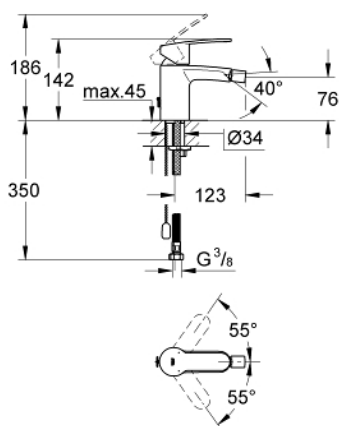

33 566 002 EUROSTYLE COSMOPOLITAN JEDNORUČNA BATERIJA ZA BIDE 1/2" S-SIZE

PRODUCT DESCRIPTION

- Colour: chrome
- instalacija na 1 otvor
- metalna ručica
- GROHE SilkMove 35 mm keramički mešač
- podesiv limitator protoka vode
- podesiva min. brzina protoka približno 2.5 l/min
- GROHE LongLife premaz
- GROHE EcoJoy tehnologija za manju potrošnju vode i savršen protok
- maximum flow rate (at 3 bar): 5 l/min
- GROHE FastFixation instalacijski sistem sa pomagalom za centriranje
- perlator sa kuglastim zglobom
- lanac na izvlačenje
- fleksibilna spojna creva
- (opciono) regulator temperature 46 375
- akustična grupa I koja se slaže sa DIN 4109

33 566 002 **EUROSTYLE COSMOPOLITAN JEDNORUČNA BATERIJA ZA BIDE 1/2"**
S-SIZE

SPARE PARTS, март 2010 – now

- 1: Ručica (Spare part-nr. 46748000)
- 2: Poklopac (Spare part-nr. 46492000)
- 3: Spojni navoj (Spare part-nr. 46460000)
- 4: Mešač (Spare part-nr. 46374000)
- 5: Lanac (Spare part-nr. 06815000)
- 6: Perlator (Spare part-nr. 13998000)
- 7: Pribor za učvršćivanje (Spare part-nr. 46671000)
- 8: Limitator temperature (Spare part-nr. 46375000)*
- 9: Gedor ključ (Spare part-nr. 19332000)*
- 10: Instalacioni ključ (Spare part-nr. 19017000)*