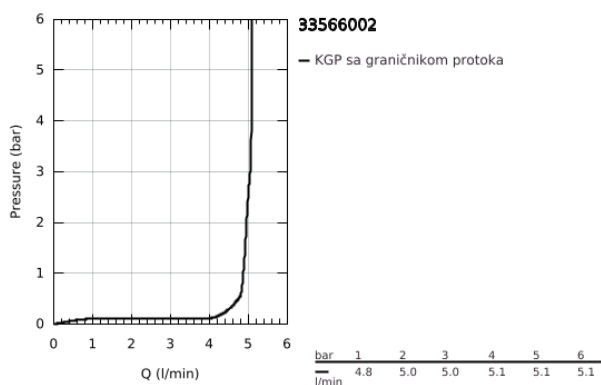

33 566 002 EUROSTYLE COSMOPOLITAN JEDNORUČNA BATERIJA ZA BIDE 1/2" S-SIZE

PRODUCT DESCRIPTION

- Colour: chrome
- instalacija na 1 otvor
- metalna ručica
- GROHE SilkMove 35 mm keramički mešač
- podesiv limitator protoka vode
- podesiva min. brzina protoka približno 2.5 l/min
- GROHE LongLife premaz
- GROHE EcoJoy tehnologija za manju potrošnju vode i savršen protok
- maximum flow rate (at 3 bar): 5 l/min
- GROHE FastFixation instalacijski sistem sa pomagalom za centriranje
- perlator sa kuglastim zglobom
- lanac na izvlačenje
- fleksibilna spojna creva
- (opciono) regulator temperature 46 375
- akustična grupa I koja se slaže sa DIN 4109

33 566 002 **EUROSTYLE COSMOPOLITAN JEDNORUČNA BATERIJA ZA BIDE 1/2"**
S-SIZE

SPARE PARTS, март 2010 – now

- 1: Ručica (Spare part-nr. 46748000)
- 2: Poklopac (Spare part-nr. 46492000)
- 3: Spojni navoj (Spare part-nr. 46460000)
- 4: Mešač (Spare part-nr. 46374000)
- 5: Lanac (Spare part-nr. 06815000)
- 6: Perlator (Spare part-nr. 13998000)
- 7: Pribor za učvršćivanje (Spare part-nr. 46671000)
- 8: Limitator temperature (Spare part-nr. 46375000)*
- 9: Gedor ključ (Spare part-nr. 19332000)*
- 10: Instalacioni ključ (Spare part-nr. 19017000)*