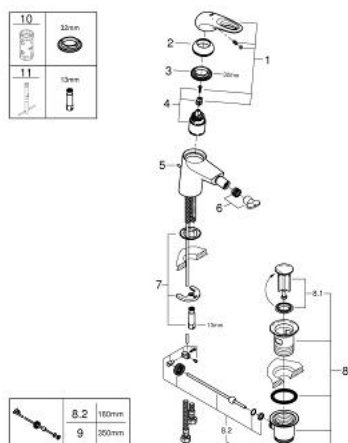

33 565 LS3 EUROSTYLE JEDNORUČNA BATERIJA ZA BIDE 1/2" S-SIZE

SPARE PARTS, januar 2015 – now

- 1: Ručica (Spare part-nr. 46938LS0)
- 2: Poklopac (Spare part-nr. 46492000)
- 3: Spojni navoj (Spare part-nr. 46460000)
- 4: Mešač (Spare part-nr. 46374000)
- 5: Automatska šipka (Spare part-nr. 46739000)
- 6: Perlator (Spare part-nr. 13998000)
- 7: Pribor za učvršćivanje (Spare part-nr. 46671000)
- 8: Set za odliv otpadne vode 1 1/4" (Spare part-nr. 28910000)
- 8.1: Utikač (Spare part-nr. 07182000)
- 8.2: Noseća osovina (Spare part-nr. 07052000)
- 9: Noseća osovina (Spare part-nr. 07341000)*
- 10: Gedor ključ (Spare part-nr. 19332000)*
- 11: Instalacioni ključ (Spare part-nr. 19017000)*