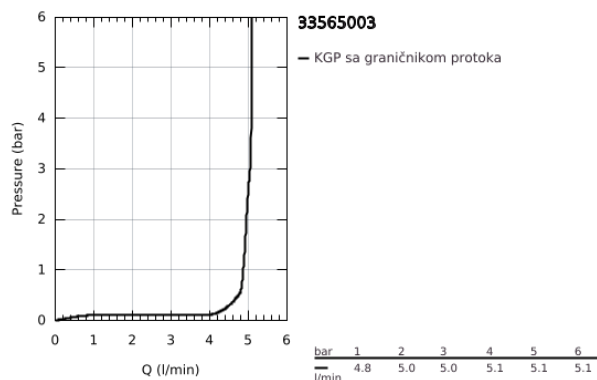

33 565 003 EUROSTYLE JEDNORUČNA BATERIJA ZA BIDE 1/2" S-SIZE

PRODUCT DESCRIPTION

- Colour: chrome
- instalacija na 1 otvor
- metalna ručica sa omčom
- GROHE SilkMove 35 mm keramički mešač
- podesiv limitator protoka vode
- sa limitatorom temperature
- GROHE LongLife premaz
- GROHE EcoJoy tehnologija za manju potrošnju vode i savršen protok
- maximum flow rate (at 3 bar): 5 l/min
- GROHE FastFixation rapid installation system
- s kuglastim zglobovima
- automatski gornji deo za sifon 1 1/4"
- fleksibilna spojna creva