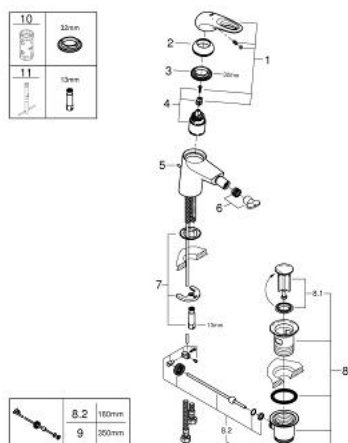

33 565 003 EUROSTYLE JEDNORUČNA BATERIJA ZA BIDE 1/2" S-SIZE

PRODUCT DESCRIPTION

- Colour: chrome
- instalacija na 1 otvor
- metalna ručica sa omčom
- GROHE SilkMove 35 mm keramički mešač
- podesiv limitator protoka vode
- sa limitatorom temperature
- GROHE LongLife premaz
- GROHE EcoJoy tehnologija za manju potrošnju vode i savršen protok
- maximum flow rate (at 3 bar): 5 l/min
- GROHE FastFixation rapid installation system
- s kuglastim zglobovima
- automatski gornji deo za sifon 1 1/4"
- fleksibilna spojna creva

33 565 003 EUROSTYLE JEDNORUČNA BATERIJA ZA BIDE 1/2" S-SIZE

SPARE PARTS, januar 2015 – now

- 1: Ručica (Spare part-nr. 46938000)
- 2: Poklopac (Spare part-nr. 46492000)
- 3: Spojni navoj (Spare part-nr. 46460000)
- 4: Mešač (Spare part-nr. 46374000)
- 5: Automatska šipka (Spare part-nr. 46739000)
- 6: Perlator (Spare part-nr. 13998000)
- 7: Pribor za učvršćivanje (Spare part-nr. 46671000)
- 8: Set za odliv otpadne vode 1 1/4" (Spare part-nr. 28910000)
- 8.1: Utikač (Spare part-nr. 07182000)
- 8.2: Noseća osovina (Spare part-nr. 07052000)
- 9: Noseća osovina (Spare part-nr. 07341000)*
- 10: Gedor ključ (Spare part-nr. 19332000)*
- 11: Instalacioni ključ (Spare part-nr. 19017000)*