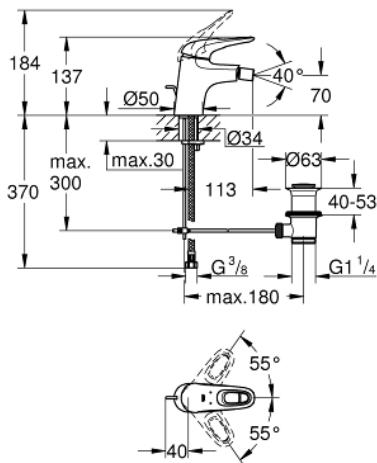

33 565 003 EUROSTYLE JEDNORUČNA BATERIJA ZA BIDE 1/2" S-SIZE

PRODUCT DESCRIPTION

- Colour: chrome
- instalacija na 1 otvor
- metalna ručica sa omčom
- GROHE SilkMove 35 mm keramički mešač
- podesiv limitator protoka vode
- sa limitatorom temperature
- GROHE LongLife premaz
- GROHE EcoJoy tehnologija za manju potrošnju vode i savršen protok
- maximum flow rate (at 3 bar): 5 l/min
- GROHE FastFixation rapid installation system
- s kuglastim zglobovima
- automatski gornji deo za sifon 1 1/4"
- fleksibilna spojna creva

33 565 003 EUROSTYLE JEDNORUČNA BATERIJA ZA BIDE 1/2" S-SIZE

SPARE PARTS, januar 2015 – now

- 1: Ručica (Spare part-nr. 46938000)
- 2: Poklopac (Spare part-nr. 46492000)
- 3: Spojni navoj (Spare part-nr. 46460000)
- 4: Mešač (Spare part-nr. 46374000)
- 5: Automatska šipka (Spare part-nr. 46739000)
- 6: Perlator (Spare part-nr. 13998000)
- 7: Pribor za učvršćivanje (Spare part-nr. 46671000)
- 8: Set za odliv otpadne vode 1 1/4" (Spare part-nr. 28910000)
- 8.1: Utikač (Spare part-nr. 07182000)
- 8.2: Noseća osovina (Spare part-nr. 07052000)
- 9: Noseća osovina (Spare part-nr. 07341000)*
- 10: Gedor ključ (Spare part-nr. 19332000)*
- 11: Instalacioni ključ (Spare part-nr. 19017000)*