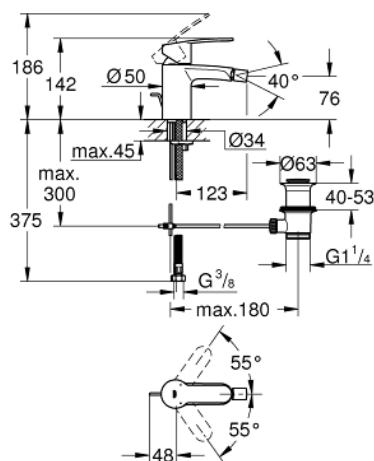

33 565 002 EUROSTYLE COSMOPOLITAN JEDNORUČNA BATERIJA ZA BIDE 1/2" S-SIZE

PRODUCT DESCRIPTION

- Colour: chrome
- instalacija na 1 otvor
- metalna ručica
- GROHE SilkMove 35 mm keramički mešač
- podesiv limitator protoka vode
- podesiva min. brzina protoka približno 2.5 l/min
- GROHE LongLife premaz
- GROHE EcoJoy tehnologija za manju potrošnju vode i savršen protok
- maximum flow rate (at 3 bar): 5 l/min
- GROHE FastFixation instalacijski sistem sa pomagalom za centriranje
- perlator sa kuglastim zglobom
- automatski gornji deo za sifon 1 1/4"
- fleksibilna spojna creva
- min. preporučeni pritisak 1.0 bar
- (opcionij) regulator temperature 46 375

33 565 002 EUROSTYLE COSMOPOLITAN JEDNORUČNA BATERIJA ZA BIDE 1/2" S-SIZE

SPARE PARTS, jyl 2018 – now

- 1: Ručica (Spare part-nr. 46748000)
- 2: Poklopac (Spare part-nr. 46492000)
- 3: Spojni navoj (Spare part-nr. 46460000)
- 4: Mešač (Spare part-nr. 46374000)
- 5: Automatska šipka (Spare part-nr. 46739000)
- 6: Perlator (Spare part-nr. 13998000)
- 7: Pribor za učvršćivanje (Spare part-nr. 46671000)
- 8: Set za odliv otpadne vode 1 1/4" (Spare part-nr. 28910000)
- 8.1: Utikač (Spare part-nr. 07182000)
- 8.2: Noseća osovina (Spare part-nr. 07052000)
- 9: Crevo za povezivanje (Spare part-nr. 46255000)
- 10: Limitator temperature (Spare part-nr. 46375000)*
- 11: Gedor ključ (Spare part-nr. 19332000)*
- 12: Instalacioni ključ (Spare part-nr. 19017000)*
- 13: Noseća osovina (Spare part-nr. 07341000)*