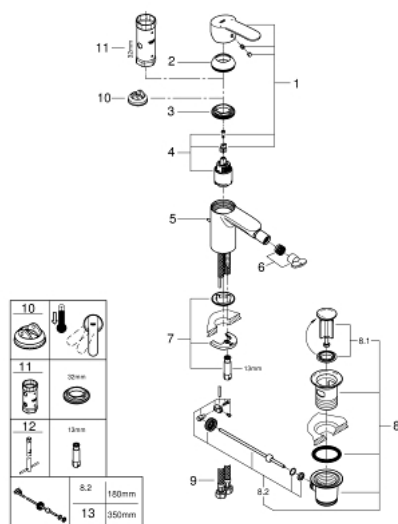

33 565 002 EUROSTYLE COSMOPOLITAN JEDNORUČNA BATERIJA ZA BIDE 1/2" S-SIZE

PRODUCT DESCRIPTION

- Colour: chrome
- instalacija na 1 otvor
- metalna ručica
- GROHE SilkMove 35 mm keramički mešač
- podesiv limitator protoka vode
- podesiva min. brzina protoka približno 2.5 l/min
- GROHE LongLife premaz
- GROHE EcoJoy tehnologija za manju potrošnju vode i savršen protok
- maximum flow rate (at 3 bar): 5 l/min
- GROHE FastFixation instalacijski sistem sa pomagalom za centriranje
- perlator sa kuglastim zglobom
- automatski gornji deo za sifon 1 1/4"
- fleksibilna spojna creva
- min. preporučeni pritisak 1.0 bar
- (opcionij) regulator temperature 46 375

33 565 002 EUROSTYLE COSMOPOLITAN JEDNORUČNA BATERIJA ZA BIDE 1/2" S-SIZE

SPARE PARTS, jyl 2018 – now

- 1: Ručica (Spare part-nr. 46748000)
- 2: Poklopac (Spare part-nr. 46492000)
- 3: Spojni navoj (Spare part-nr. 46460000)
- 4: Mešač (Spare part-nr. 46374000)
- 5: Automatska šipka (Spare part-nr. 46739000)
- 6: Perlator (Spare part-nr. 13998000)
- 7: Pribor za učvršćivanje (Spare part-nr. 46671000)
- 8: Set za odliv otpadne vode 1 1/4" (Spare part-nr. 28910000)
- 8.1: Utikač (Spare part-nr. 07182000)
- 8.2: Noseća osovina (Spare part-nr. 07052000)
- 9: Crevo za povezivanje (Spare part-nr. 46255000)
- 10: Limitator temperature (Spare part-nr. 46375000)*
- 11: Gedor ključ (Spare part-nr. 19332000)*
- 12: Instalacioni ključ (Spare part-nr. 19017000)*
- 13: Noseća osovina (Spare part-nr. 07341000)*