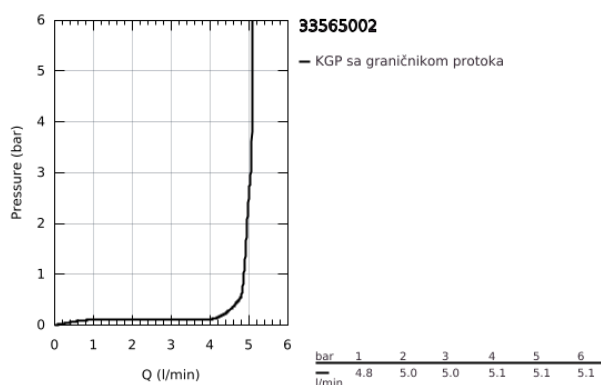

33 565 002 EUROSTYLE COSMOPOLITAN JEDNORUČNA BATERIJA ZA BIDE 1/2" S-SIZE

PRODUCT DESCRIPTION

- Colour: chrome
- instalacija na 1 otvor
- metalna ručica
- GROHE SilkMove 35 mm keramički mešač
- podesiv limitator protoka vode
- podesiva min. brzina protoka približno 2.5 l/min
- GROHE LongLife premaz
- GROHE EcoJoy tehnologija za manju potrošnju vode i savršen protok
- maximum flow rate (at 3 bar): 5 l/min
- GROHE FastFixation instalacijski sistem sa pomagalom za centriranje
- perlator sa kuglastim zglobom
- automatski gornji deo za sifon 1 1/4"
- fleksibilna spojna creva
- min. preporučeni pritisak 1.0 bar
- (opcionij) regulator temperature 46 375

33 565 002 EUROSTYLE COSMOPOLITAN JEDNORUČNA BATERIJA ZA BIDE 1/2" S-SIZE

SPARE PARTS, jyl 2018 – now

- 1: Ručica (Spare part-nr. 46748000)
- 2: Poklopac (Spare part-nr. 46492000)
- 3: Spojni navoj (Spare part-nr. 46460000)
- 4: Mešač (Spare part-nr. 46374000)
- 5: Automatska šipka (Spare part-nr. 46739000)
- 6: Perlator (Spare part-nr. 13998000)
- 7: Pribor za učvršćivanje (Spare part-nr. 46671000)
- 8: Set za odliv otpadne vode 1 1/4" (Spare part-nr. 28910000)
- 8.1: Utikač (Spare part-nr. 07182000)
- 8.2: Noseća osovina (Spare part-nr. 07052000)
- 9: Crevo za povezivanje (Spare part-nr. 46255000)
- 10: Limitator temperature (Spare part-nr. 46375000)*
- 11: Gedor ključ (Spare part-nr. 19332000)*
- 12: Instalacioni ključ (Spare part-nr. 19017000)*
- 13: Noseća osovina (Spare part-nr. 07341000)*