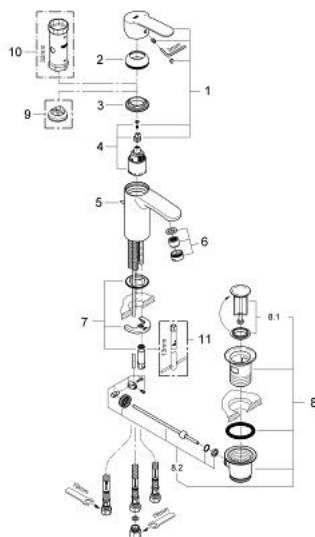

33 561 002 EUROSTYLE COSMOPOLITAN JEDNORUČNA BATERIJA ZA UMIVAONIK 1/2" S-SIZE

PRODUCT DESCRIPTION

- Colour: chrome
- instalacija na 1 otvor
- metalna ručica
- GROHE SilkMove 35 mm keramički mešač
- podesiv limitator protoka vode
- podesiva min. brzina protoka približno 2.5 l/min
- GROHE LongLife premaz
- GROHE FastFixation instalacijski sistem sa pomagalom za centriranje
- regulator protoka
- automatski gornji deo za sifon 1 1/4"
- fleksibilna spojna creva
- za bojler niskog pritiska
- (opciono) regulator temperature 46 375
- akustična grupa I koja se slaže sa DIN 4109

33 561 002 EUROSTYLE COSMOPOLITAN JEDNORUČNA BATERIJA ZA UMIVAONIK 1/2" S-SIZE

SPARE PARTS, март 2010 – now

- 1: Ručica (Spare part-nr. 46748000)
- 2: Poklopac (Spare part-nr. 46492000)
- 3: Spojni navoj (Spare part-nr. 46460000)
- 4: Mešač (Spare part-nr. 46558000)
- 5: Automatska šipka (Spare part-nr. 46739000)
- 6: Regulator mlaza (Spare part-nr. 46162000)
- 7: Pribor za učvršćivanje (Spare part-nr. 46671000)
- 8: Set za odлив otpadne vode 1 1/4" (Spare part-nr. 28910000)
- 8.1: Utikač (Spare part-nr. 07182000)
- 8.2: Noseća osočina (Spare part-nr. 07052000)
- 9: Limitator temperature (Spare part-nr. 46375000)*
- 10: Gedor ključ (Spare part-nr. 19332000)
- 11: Instalacioni ključ (Spare part-nr. 19017000)*