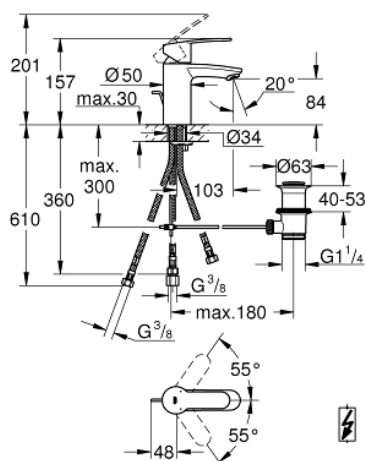

33 561 002 EUROSTYLE COSMOPOLITAN JEDNORUČNA BATERIJA ZA UMIVAONIK 1/2" S-SIZE

PRODUCT DESCRIPTION

- Colour: chrome
- instalacija na 1 otvor
- metalna ručica
- GROHE SilkMove 35 mm keramički mešač
- podesiv limitator protoka vode
- podesiva min. brzina protoka približno 2.5 l/min
- GROHE LongLife premaz
- GROHE FastFixation instalacijski sistem sa pomagalom za centriranje
- regulator protoka
- automatski gornji deo za sifon 1 1/4"
- fleksibilna spojna creva
- za bojler niskog pritiska
- (opciono) regulator temperature 46 375
- akustična grupa I koja se slaže sa DIN 4109

33 561 002 EUROSTYLE COSMOPOLITAN JEDNORUČNA BATERIJA ZA UMIVAONIK 1/2" S-SIZE

SPARE PARTS, март 2010 – now

- 1: Ručica (Spare part-nr. 46748000)
- 2: Poklopac (Spare part-nr. 46492000)
- 3: Spojni navoj (Spare part-nr. 46460000)
- 4: Mešač (Spare part-nr. 46558000)
- 5: Automatska šipka (Spare part-nr. 46739000)
- 6: Regulator mlaza (Spare part-nr. 46162000)
- 7: Pribor za učvršćivanje (Spare part-nr. 46671000)
- 8: Set za odлив otpadne vode 1 1/4" (Spare part-nr. 28910000)
- 8.1: Utikač (Spare part-nr. 07182000)
- 8.2: Noseća osočina (Spare part-nr. 07052000)
- 9: Limitator temperature (Spare part-nr. 46375000)*
- 10: Gedor ključ (Spare part-nr. 19332000)
- 11: Instalacioni ključ (Spare part-nr. 19017000)*