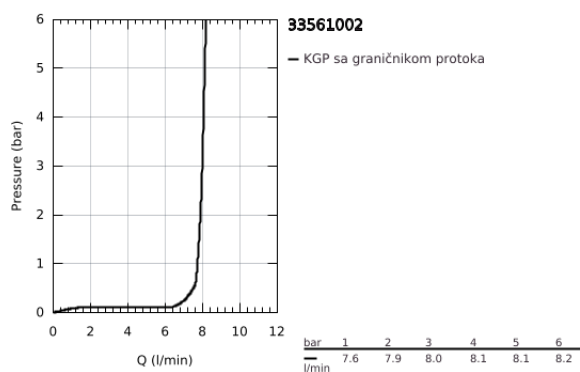

33 561 002 EUROSTYLE COSMOPOLITAN JEDNORUČNA BATERIJA ZA UMIVAONIK 1/2" S-SIZE

PRODUCT DESCRIPTION

- Colour: chrome
- instalacija na 1 otvor
- metalna ručica
- GROHE SilkMove 35 mm keramički mešač
- podesiv limitator protoka vode
- podesiva min. brzina protoka približno 2.5 l/min
- GROHE LongLife premaz
- GROHE FastFixation instalacijski sistem sa pomagalom za centriranje
- regulator protoka
- automatski gornji deo za sifon 1 1/4"
- fleksibilna spojna creva
- za bojler niskog pritiska
- (opciono) regulator temperature 46 375
- akustična grupa I koja se slaže sa DIN 4109

33 561 002 EUROSTYLE COSMOPOLITAN JEDNORUČNA BATERIJA ZA UMIVAONIK 1/2" S-SIZE

SPARE PARTS, март 2010 – now

- 1: Ručica (Spare part-nr. 46748000)
- 2: Poklopac (Spare part-nr. 46492000)
- 3: Spojni navoj (Spare part-nr. 46460000)
- 4: Mešač (Spare part-nr. 46558000)
- 5: Automatska šipka (Spare part-nr. 46739000)
- 6: Regulator mlaza (Spare part-nr. 46162000)
- 7: Pribor za učvršćivanje (Spare part-nr. 46671000)
- 8: Set za odлив otpadne vode 1 1/4" (Spare part-nr. 28910000)
- 8.1: Utikač (Spare part-nr. 07182000)
- 8.2: Noseća osočina (Spare part-nr. 07052000)
- 9: Limitator temperature (Spare part-nr. 46375000)*
- 10: Gedor ključ (Spare part-nr. 19332000)
- 11: Instalacioni ključ (Spare part-nr. 19017000)*