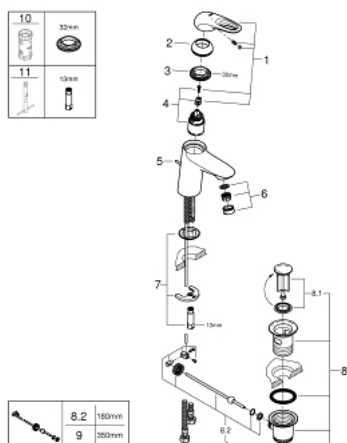

## 33 558 LS3 EUROSTYLE JEDNORUČNA BATERIJA ZA UMIVAONIK 1/2" S-SIZE

### PRODUCT DESCRIPTION

- Colour: moon white/chrome
- instalacija na 1 otvor
- metalna ručica sa omčom
- GROHE SilkMove 35 mm keramički mešač
- podesiv limitator protoka vode
- sa limitatorom temperature
- GROHE LongLife premaz
- GROHE EcoJoy tehnologija za manju potrošnju vode i savršen protok
- maximum flow rate (at 3 bar): 5 l/min
- GROHE FastFixation rapid installation system
- automatski gornji deo za sifon 1 1/4"
- fleksibilna spojna creva

### SPARE PARTS, фебрыар 2015 – now

- 1: Ručica (Spare part-nr. 46938LS0)
- 2: Poklopac (Spare part-nr. 46492000)
- 3: Spojni navoj (Spare part-nr. 46460000)
- 4: Mešač (Spare part-nr. 46374000)
- 5: Automatska šipka (Spare part-nr. 46739000)
- 6: Perlator (Spare part-nr. 48159000)
- 7: Pribor za učvršćivanje (Spare part-nr. 46671000)
- 8: Set za odliv otpadne vode 1 1/4" (Spare part-nr. 28910000)
- 8.1: Utikač (Spare part-nr. 07182000)
- 8.2: Noseća osovina (Spare part-nr. 07052000)
- 9: Noseća osovina (Spare part-nr. 07341000)\*
- 10: Gedor ključ (Spare part-nr. 19332000)\*
- 11: Instalacioni ključ (Spare part-nr. 19017000)\*