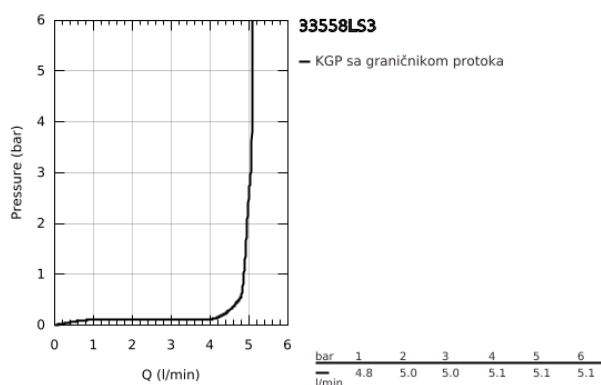

## 33 558 LS3 EUROSTYLE JEDNORUČNA BATERIJA ZA UMIVAONIK 1/2" S-SIZE

### PRODUCT DESCRIPTION

- Colour: moon white/chrome
- instalacija na 1 otvor
- metalna ručica sa omčom
- GROHE SilkMove 35 mm keramički mešač
- podesiv limitator protoka vode
- sa limitatorom temperature
- GROHE LongLife premaz
- GROHE EcoJoy tehnologija za manju potrošnju vode i savršen protok
- maximum flow rate (at 3 bar): 5 l/min
- GROHE FastFixation rapid installation system
- automatski gornji deo za sifon 1 1/4"
- fleksibilna spojna creva