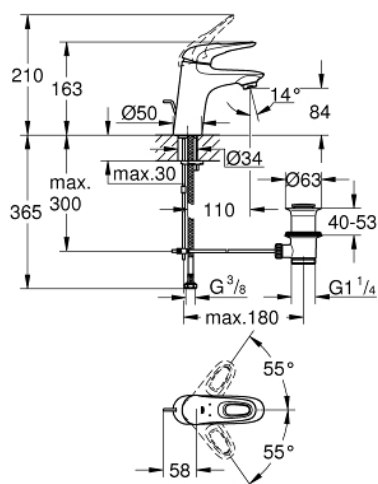

## 33 558 LS3 EUROSTYLE JEDNORUČNA BATERIJA ZA UMIVAONIK 1/2" S-SIZE

### PRODUCT DESCRIPTION

- Colour: moon white/chrome
- instalacija na 1 otvor
- metalna ručica sa omčom
- GROHE SilkMove 35 mm keramički mešač
- podesiv limitator protoka vode
- sa limitatorom temperature
- GROHE LongLife premaz
- GROHE EcoJoy tehnologija za manju potrošnju vode i savršen protok
- maximum flow rate (at 3 bar): 5 l/min
- GROHE FastFixation rapid installation system
- automatski gornji deo za sifon 1 1/4"
- fleksibilna spojna creva

### SPARE PARTS, фебрыар 2015 – now

- 1: Ručica (Spare part-nr. 46938LS0)
- 2: Poklopac (Spare part-nr. 46492000)
- 3: Spojni navoj (Spare part-nr. 46460000)
- 4: Mešač (Spare part-nr. 46374000)
- 5: Automatska šipka (Spare part-nr. 46739000)
- 6: Perlator (Spare part-nr. 48159000)
- 7: Pribor za učvršćivanje (Spare part-nr. 46671000)
- 8: Set za odliv otpadne vode 1 1/4" (Spare part-nr. 28910000)
- 8.1: Utikač (Spare part-nr. 07182000)
- 8.2: Noseća osovina (Spare part-nr. 07052000)
- 9: Noseća osovina (Spare part-nr. 07341000)\*
- 10: Gedor ključ (Spare part-nr. 19332000)\*
- 11: Instalacioni ključ (Spare part-nr. 19017000)\*