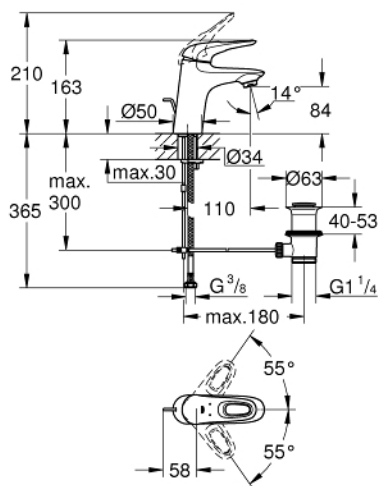

33 558 003 EUROSTYLE JEDNORUČNA BATERIJA ZA UMIVAONIK 1/2" S-SIZE

PRODUCT DESCRIPTION

- Colour: chrome
- instalacija na 1 otvor
- metalna ručica sa omčom
- GROHE SilkMove 35 mm keramički mešač
- podesiv limitator protoka vode
- sa limitatorom temperature
- GROHE LongLife premaz
- GROHE EcoJoy tehnologija za manju potrošnju vode i savršen protok
- maximum flow rate (at 3 bar): 5 l/min
- GROHE FastFixation rapid installation system
- automatski gornji deo za sifon 1 1/4"
- fleksibilna spojna creva

33 558 003 EUROSTYLE JEDNORUČNA BATERIJA ZA UMIVAONIK 1/2" S-SIZE

SPARE PARTS, janyap 2015 – now

- 1: Ručica (Spare part-nr. 46938000)
- 2: Poklopac (Spare part-nr. 46492000)
- 3: Spojni navoj (Spare part-nr. 46460000)
- 4: Mešač (Spare part-nr. 46374000)
- 5: Automatska šipka (Spare part-nr. 46739000)
- 6: Perlator (Spare part-nr. 48159000)
- 7: Pribor za učvršćivanje (Spare part-nr. 46671000)
- 8: Set za odliv otpadne vode 1 1/4" (Spare part-nr. 28910000)
- 8.1: Utikač (Spare part-nr. 07182000)
- 8.2: Noseća osovina (Spare part-nr. 07052000)
- 9: Noseća osovina (Spare part-nr. 07341000)*
- 10: Gedor ključ (Spare part-nr. 19332000)*
- 11: Instalacioni ključ (Spare part-nr. 19017000)*