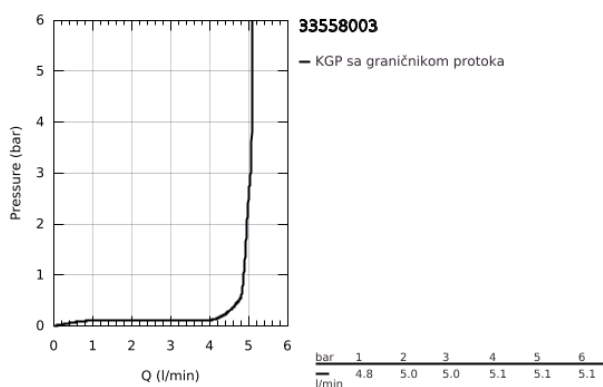

33 558 003 EUROSTYLE JEDNORUČNA BATERIJA ZA UMIVAONIK 1/2" S-SIZE

PRODUCT DESCRIPTION

- Colour: chrome
- instalacija na 1 otvor
- metalna ručica sa omčom
- GROHE SilkMove 35 mm keramički mešač
- podesiv limitator protoka vode
- sa limitatorom temperature
- GROHE LongLife premaz
- GROHE EcoJoy tehnologija za manju potrošnju vode i savršen protok
- maximum flow rate (at 3 bar): 5 l/min
- GROHE FastFixation rapid installation system
- automatski gornji deo za sifon 1 1/4"
- fleksibilna spojna creva