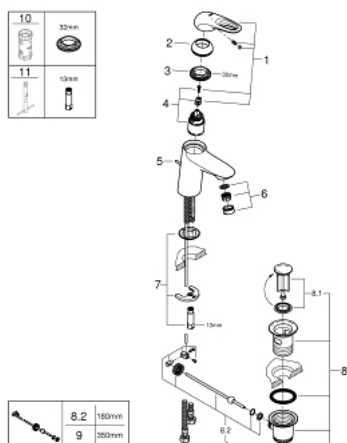

33 558 003 EUROSTYLE JEDNORUČNA BATERIJA ZA UMIVAONIK 1/2" S-SIZE

PRODUCT DESCRIPTION

- Colour: chrome
- instalacija na 1 otvor
- metalna ručica sa omčom
- GROHE SilkMove 35 mm keramički mešač
- podesiv limitator protoka vode
- sa limitatorom temperature
- GROHE LongLife premaz
- GROHE EcoJoy tehnologija za manju potrošnju vode i savršen protok
- maximum flow rate (at 3 bar): 5 l/min
- GROHE FastFixation rapid installation system
- automatski gornji deo za sifon 1 1/4"
- fleksibilna spojna creva

33 558 003 EUROSTYLE JEDNORUČNA BATERIJA ZA UMIVAONIK 1/2" S-SIZE

SPARE PARTS, janyap 2015 – now

- 1: Ručica (Spare part-nr. 46938000)
- 2: Poklopac (Spare part-nr. 46492000)
- 3: Spojni navoj (Spare part-nr. 46460000)
- 4: Mešač (Spare part-nr. 46374000)
- 5: Automatska šipka (Spare part-nr. 46739000)
- 6: Perlator (Spare part-nr. 48159000)
- 7: Pribor za učvršćivanje (Spare part-nr. 46671000)
- 8: Set za odliv otpadne vode 1 1/4" (Spare part-nr. 28910000)
- 8.1: Utikač (Spare part-nr. 07182000)
- 8.2: Noseća osovina (Spare part-nr. 07052000)
- 9: Noseća osovina (Spare part-nr. 07341000)*
- 10: Gedor ključ (Spare part-nr. 19332000)*
- 11: Instalacioni ključ (Spare part-nr. 19017000)*