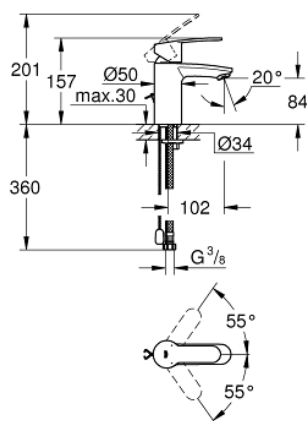

## 33 557 20E EUROSTYLE COSMOPOLITAN JEDNORUČNA BATERIJA ZA UMIVAONIK 1/2" S-SIZE

### PRODUCT DESCRIPTION

- Colour: chrome
- instalacija na 1 otvor
- metalna ručica
- GROHE SilkMove 35 mm keramički mešač
- podesiv limitator protoka vode
- podesiva min. brzina protoka približno 2.5 l/min
- limitator temperature
- GROHE LongLife premaz
- GROHE EcoJoy tehnologija za manju potrošnju vode i savršen protok
- maximum flow rate (at 3 bar): 5 l/min
- GROHE FastFixation instalacijski sistem sa pomagalom za centriranje
- SpeedClean perlator
- lanac na izvlačenje
- fleksibilna spojna creva
- akustična grupa I koja se slaže sa DIN 4109

### SPARE PARTS, avryct 2017 – now

- 1: Ručica (Spare part-nr. 46748000)
- 2: Poklopac (Spare part-nr. 46492000)
- 3: Spojni navoj (Spare part-nr. 46460000)
- 4: Mešač (Spare part-nr. 46374000)
- 5: Perlator (Spare part-nr. 48159000)
- 6: Lanac (Spare part-nr. 06815000)
- 7: Pribor za učvršćivanje (Spare part-nr. 46671000)
- 8: Gedor ključ (Spare part-nr. 19332000)\*
- 9: Instalacioni ključ (Spare part-nr. 19017000)\*