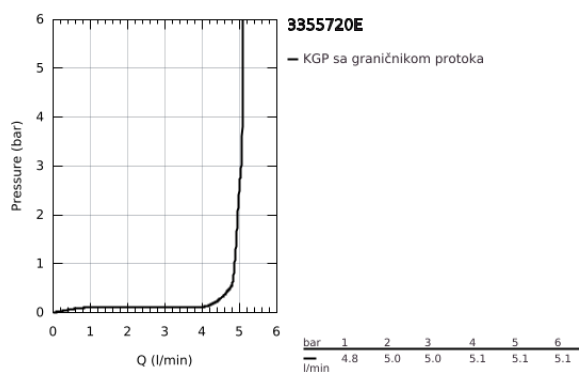

## 33 557 20E EUROSTYLE COSMOPOLITAN JEDNORUČNA BATERIJA ZA UMIVAONIK 1/2" S-SIZE

### PRODUCT DESCRIPTION

- Colour: chrome
- instalacija na 1 otvor
- metalna ručica
- GROHE SilkMove 35 mm keramički mešač
- podesiv limitator protoka vode
- podesiva min. brzina protoka približno 2.5 l/min
- limitator temperature
- GROHE LongLife premaz
- GROHE EcoJoy tehnologija za manju potrošnju vode i savršen protok
- maximum flow rate (at 3 bar): 5 l/min
- GROHE FastFixation instalacijski sistem sa pomagalom za centriranje
- SpeedClean perlator
- lanac na izvlačenje
- fleksibilna spojna creva
- akustična grupa I koja se slaže sa DIN 4109