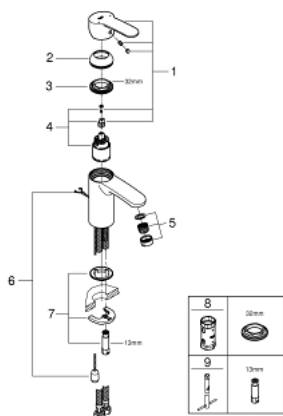

## 33 557 20E EUROSTYLE COSMOPOLITAN JEDNORUČNA BATERIJA ZA UMIVAONIK 1/2" S-SIZE

### PRODUCT DESCRIPTION

- Colour: chrome
- instalacija na 1 otvor
- metalna ručica
- GROHE SilkMove 35 mm keramički mešač
- podesiv limitator protoka vode
- podesiva min. brzina protoka približno 2.5 l/min
- limitator temperature
- GROHE LongLife premaz
- GROHE EcoJoy tehnologija za manju potrošnju vode i savršen protok
- maximum flow rate (at 3 bar): 5 l/min
- GROHE FastFixation instalacijski sistem sa pomagalom za centriranje
- SpeedClean perlator
- lanac na izvlačenje
- fleksibilna spojna creva
- akustična grupa I koja se slaže sa DIN 4109

### SPARE PARTS, avryct 2017 – now

- 1: Ručica (Spare part-nr. 46748000)
- 2: Poklopac (Spare part-nr. 46492000)
- 3: Spojni navoj (Spare part-nr. 46460000)
- 4: Mešač (Spare part-nr. 46374000)
- 5: Perlator (Spare part-nr. 48159000)
- 6: Lanac (Spare part-nr. 06815000)
- 7: Pribor za učvršćivanje (Spare part-nr. 46671000)
- 8: Gedor ključ (Spare part-nr. 19332000)\*
- 9: Instalacioni ključ (Spare part-nr. 19017000)\*