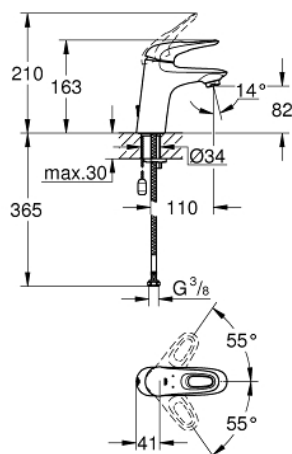

## 33 557 003 EUROSTYLE JEDNORUČNA BATERIJA ZA UMIVAONIK 1/2" S-SIZE

### PRODUCT DESCRIPTION

- Colour: chrome
- instalacija na 1 otvor
- metalna ručica sa omčom
- GROHE SilkMove 35 mm keramički mešač
- podesiv limitator protoka vode
- sa limitatorom temperature
- GROHE LongLife premaz
- GROHE EcoJoy tehnologija za manju potrošnju vode i savršen protok
- maximum flow rate (at 3 bar): 5 l/min
- GROHE FastFixation rapid installation system
- lanac na izvlačenje
- fleksibilna spojna creva

33 557 003 **EUROSTYLE JEDNORUČNA BATERIJA ZA UMIVAONIK 1/2"**  
**S-SIZE**

**SPARE PARTS**, јануар 2015 – now

- 1: Ručica (Spare part-nr. 46938000)
- 2: Poklopac (Spare part-nr. 46492000)
- 3: Spojni navoj (Spare part-nr. 46460000)
- 4: Mešač (Spare part-nr. 46374000)
- 5: Lanac (Spare part-nr. 06815000)
- 5.1: Podupirač lanca (Spare part-nr. 0116100M)
- 6: Perlator (Spare part-nr. 48159000)
- 7: Pribor za učvršćivanje (Spare part-nr. 46671000)
- 8: Gedor ključ (Spare part-nr. 19332000)\*
- 9: Instalacioni ključ (Spare part-nr. 19017000)\*