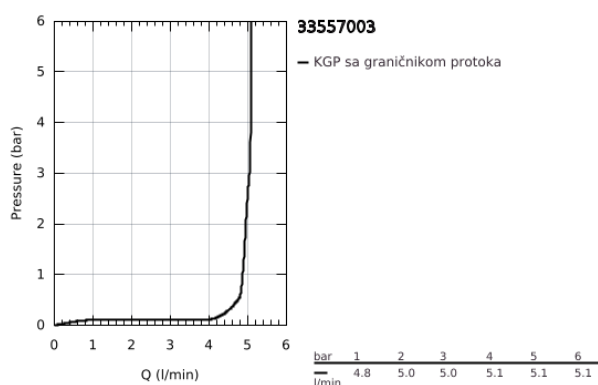

### PRODUCT DESCRIPTION

- Colour: chrome
- instalacija na 1 otvor
- metalna ručica sa omčom
- GROHE SilkMove 35 mm keramički mešač
- podesiv limitator protoka vode
- sa limitatorom temperature
- GROHE LongLife premaz
- GROHE EcoJoy tehnologija za manju potrošnju vode i savršen protok
- maximum flow rate (at 3 bar): 5 l/min
- GROHE FastFixation rapid installation system
- lanac na izvlačenje
- fleksibilna spojna creva