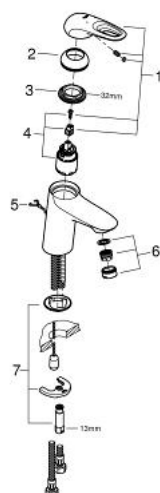

## 33 557 003 EUROSTYLE JEDNORUČNA BATERIJA ZA UMIVAONIK 1/2" S-SIZE

### PRODUCT DESCRIPTION

- Colour: chrome
- instalacija na 1 otvor
- metalna ručica sa omčom
- GROHE SilkMove 35 mm keramički mešač
- podesiv limitator protoka vode
- sa limitatorom temperature
- GROHE LongLife premaz
- GROHE EcoJoy tehnologija za manju potrošnju vode i savršen protok
- maximum flow rate (at 3 bar): 5 l/min
- GROHE FastFixation rapid installation system
- lanac na izvlačenje
- fleksibilna spojna creva

33 557 003 **EUROSTYLE JEDNORUČNA BATERIJA ZA UMIVAONIK 1/2"**  
**S-SIZE**

**SPARE PARTS**, јануар 2015 – now

- 1: Ručica (Spare part-nr. 46938000)
- 2: Poklopac (Spare part-nr. 46492000)
- 3: Spojni navoj (Spare part-nr. 46460000)
- 4: Mešač (Spare part-nr. 46374000)
- 5: Lanac (Spare part-nr. 06815000)
- 5.1: Podupirač lanca (Spare part-nr. 0116100M)
- 6: Perlator (Spare part-nr. 48159000)
- 7: Pribor za učvršćivanje (Spare part-nr. 46671000)
- 8: Gedor ključ (Spare part-nr. 19332000)\*
- 9: Instalacioni ključ (Spare part-nr. 19017000)\*