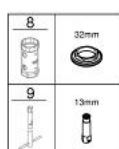

## 33 557 003 EUROSTYLE JEDNORUČNA BATERIJA ZA UMIVAONIK 1/2" S-SIZE

### PRODUCT DESCRIPTION

- Colour: chrome
- instalacija na 1 otvor
- metalna ručica sa omčom
- GROHE SilkMove 35 mm keramički mešač
- podesiv limitator protoka vode
- sa limitatorom temperature
- GROHE LongLife premaz
- GROHE EcoJoy tehnologija za manju potrošnju vode i savršen protok
- maximum flow rate (at 3 bar): 5 l/min
- GROHE FastFixation rapid installation system
- lanac na izvlačenje
- fleksibilna spojna creva

33 557 003 **EUROSTYLE JEDNORUČNA BATERIJA ZA UMIVAONIK 1/2"**  
**S-SIZE**

**SPARE PARTS**, јануар 2015 – now

- 1: Ručica (Spare part-nr. 46938000)
- 2: Poklopac (Spare part-nr. 46492000)
- 3: Spojni navoj (Spare part-nr. 46460000)
- 4: Mešač (Spare part-nr. 46374000)
- 5: Lanac (Spare part-nr. 06815000)
- 5.1: Podupirač lanca (Spare part-nr. 0116100M)
- 6: Perlator (Spare part-nr. 48159000)
- 7: Pribor za učvršćivanje (Spare part-nr. 46671000)
- 8: Gedor ključ (Spare part-nr. 19332000)\*
- 9: Instalacioni ključ (Spare part-nr. 19017000)\*