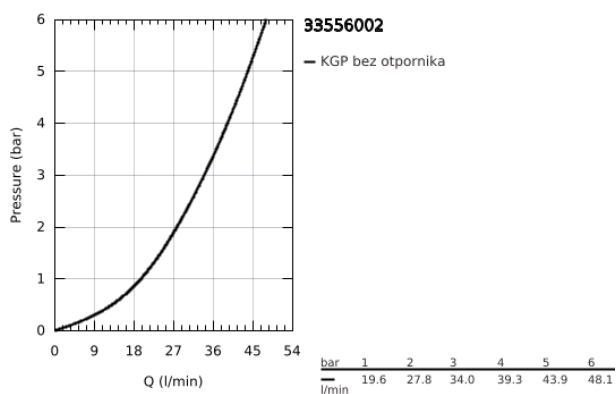

### PRODUCT DESCRIPTION

- Colour: chrome
- zidna instalacija
- GROHE SilkMove 46 mm keramički mešač
- GROHE LongLife premaz
- GROHE FastFixation skriveno pričvršćivanje
- sastoji se od:
- set za završnu instalaciju (19 451 002)
- rough-in set for wall mounted shower mixer
- podesiv limitator protoka vode
- metalna ručica
- rozeta i zaptivač
- metalna zidna rozeta
- (opciono) regulator temperature 46 308