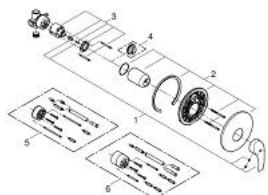

33 556 002 EUROSART JEDNORUČNA BATERIJA ZA TUŠ 1/2"

SPARE PARTS, октобар 2013 – now

- 1: Ručica (Spare part-nr. 46903000)
- 2: Rozeta (Spare part-nr. 46904000)
- 3: Mešač (Spare part-nr. 46048000)
- 4: Limitator temperature (Spare part-nr. 46308000)*
- 5: Produžni set (Spare part-nr. 46191000)*
- 6: Produžni set (Spare part-nr. 46343000)*

* Optional accessories