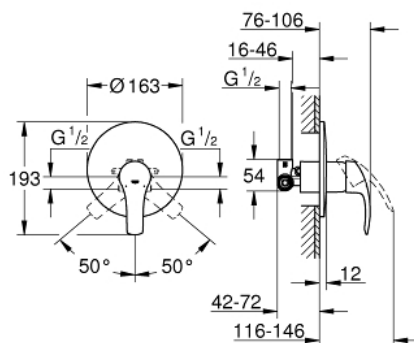

### PRODUCT DESCRIPTION

- Colour: chrome
- zidna instalacija
- GROHE SilkMove 46 mm keramički mešač
- GROHE LongLife premaz
- GROHE FastFixation skriveno pričvršćivanje
- sastoji se od:
- set za završnu instalaciju (19 451 002)
- rough-in set for wall mounted shower mixer
- podesiv limitator protoka vode
- metalna ručica
- rozeta i zaptivač
- metalna zidna rozeta
- (opciono) regulator temperature 46 308