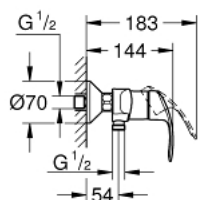

33 555 002 EUROSMART JEDNORUČNA BATERIJA ZA TUŠ 1/2"

PRODUCT DESCRIPTION

- Colour: chrome
- zidna ugradnja
- metalna ručica
- GROHE SilkMove 35 mm keramički mešač
- sa limitatorom temperature
- GROHE LongLife premaz
- podesiv limitator protoka vode
- izlaz za tuš na dnu 1/2" s integrisanim nepovratnim ventilom
- S-spojevi
- metalne zidne rozete
- zaštićeno protiv povrata vode

33 555 002 EUROSMART JEDNORUČNA BATERIJA ZA TUŠ 1/2"

SPARE PARTS, октобар 2013 – now

- 1: Ručica (Spare part-nr. 46898000)
- 2: Poklopac (Spare part-nr. 46899000)
- 3: Mešač (Spare part-nr. 46374000)
- 4: Spojnica sa navojem 1/2" (Spare part-nr. 45044000)
- 5: S-spojnica (Spare part-nr. 12075000)
- 5.1: Dihtung (Spare part-nr. 0138600M)
- 5.2: Rozeta (Spare part-nr. 0221000M)
- 6: Nepovratni ventil (Spare part-nr. 48276000)
- 7: Produžetak 3/4", 20 mm (Spare part-nr. 0713000M)*
- 8: Gedor ključ (Spare part-nr. 19332000)*
- 9: Specijalni ključ (Spare part-nr. 19377000)*