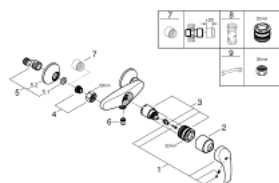

33 555 002 EUROSMART JEDNORUČNA BATERIJA ZA TUŠ 1/2"

PRODUCT DESCRIPTION

- Colour: chrome
- zidna ugradnja
- metalna ručica
- GROHE SilkMove 35 mm keramički mešač
- sa limitatorom temperature
- GROHE LongLife premaz
- podesiv limitator protoka vode
- izlaz za tuš na dnu 1/2" s integrisanim nepovratnim ventilom
- S-spojevi
- metalne zidne rozete
- zaštićeno protiv povrata vode

33 555 002 EUROSMART JEDNORUČNA BATERIJA ZA TUŠ 1/2"

SPARE PARTS, октобар 2013 – now

- 1: Ručica (Spare part-nr. 46898000)
- 2: Poklopac (Spare part-nr. 46899000)
- 3: Mešač (Spare part-nr. 46374000)
- 4: Spojnica sa navojem 1/2" (Spare part-nr. 45044000)
- 5: S-spojnica (Spare part-nr. 12075000)
- 5.1: Dihtung (Spare part-nr. 0138600M)
- 5.2: Rozeta (Spare part-nr. 0221000M)
- 6: Nepovratni ventil (Spare part-nr. 48276000)
- 7: Produžetak 3/4", 20 mm (Spare part-nr. 0713000M)*
- 8: Gedor ključ (Spare part-nr. 19332000)*
- 9: Specijalni ključ (Spare part-nr. 19377000)*