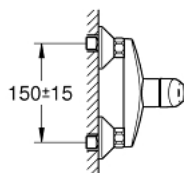

33 555 002 EUROSMART JEDNORUČNA BATERIJA ZA TUŠ 1/2"

PRODUCT DESCRIPTION

- Colour: chrome
- zidna ugradnja
- metalna ručica
- GROHE SilkMove 35 mm keramički mešač
- sa limitatorom temperature
- GROHE LongLife premaz
- podesiv limitator protoka vode
- izlaz za tuš na dnu 1/2" s integrisanim nepovratnim ventilom
- S-spojevi
- metalne zidne rozete
- zaštićeno protiv povrata vode

33 555 002 EUROSMART JEDNORUČNA BATERIJA ZA TUŠ 1/2"

SPARE PARTS, октобар 2013 – now

- 1: Ručica (Spare part-nr. 46898000)
- 2: Poklopac (Spare part-nr. 46899000)
- 3: Mešač (Spare part-nr. 46374000)
- 4: Spojnica sa navojem 1/2" (Spare part-nr. 45044000)
- 5: S-spojnica (Spare part-nr. 12075000)
- 5.1: Dihtung (Spare part-nr. 0138600M)
- 5.2: Rozeta (Spare part-nr. 0221000M)
- 6: Nepovratni ventil (Spare part-nr. 48276000)
- 7: Produžetak 3/4", 20 mm (Spare part-nr. 0713000M)*
- 8: Gedor ključ (Spare part-nr. 19332000)*
- 9: Specijalni ključ (Spare part-nr. 19377000)*