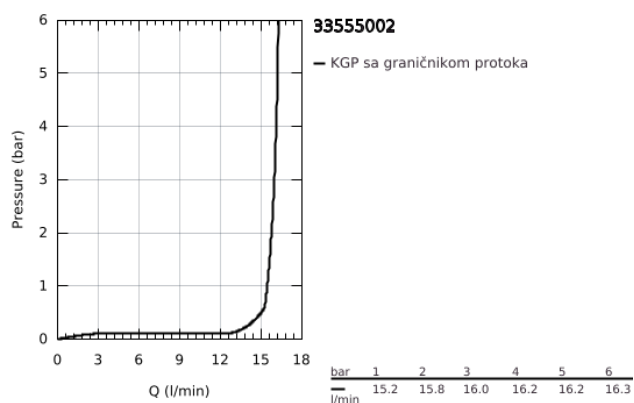

33 555 002 EUROSMART JEDNORUČNA BATERIJA ZA TUŠ 1/2"

PRODUCT DESCRIPTION

- Colour: chrome
- zidna ugradnja
- metalna ručica
- GROHE SilkMove 35 mm keramički mešač
- sa limitatorom temperature
- GROHE LongLife premaz
- podesiv limitator protoka vode
- izlaz za tuš na dnu 1/2" s integrisanim nepovratnim ventilom
- S-spojevi
- metalne zidne rozete
- zaštićeno protiv povrata vode

33 555 002 EUROSMART JEDNORUČNA BATERIJA ZA TUŠ 1/2"

SPARE PARTS, октобар 2013 – now

- 1: Ručica (Spare part-nr. 46898000)
- 2: Poklopac (Spare part-nr. 46899000)
- 3: Mešač (Spare part-nr. 46374000)
- 4: Spojnica sa navojem 1/2" (Spare part-nr. 45044000)
- 5: S-spojnica (Spare part-nr. 12075000)
- 5.1: Dihtung (Spare part-nr. 0138600M)
- 5.2: Rozeta (Spare part-nr. 0221000M)
- 6: Nepovratni ventil (Spare part-nr. 48276000)
- 7: Produžetak 3/4", 20 mm (Spare part-nr. 0713000M)*
- 8: Gedor ključ (Spare part-nr. 19332000)*
- 9: Specijalni ključ (Spare part-nr. 19377000)*