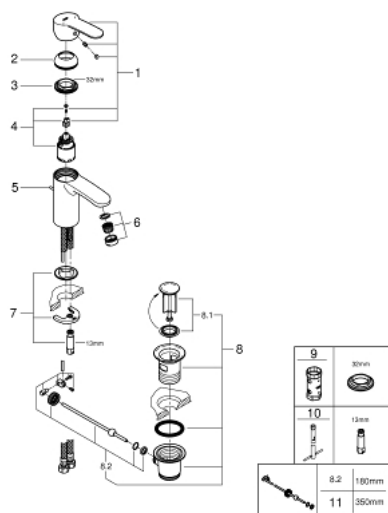

33 552 20E EUROSTYLE COSMOPOLITAN JEDNORUČNA BATERIJA ZA UMIVAONIK 1/2" S-SIZE

SPARE PARTS, аврѣст 2017 – now

1. 1: Ručica (Spare part-nr. 46748000)
   - 2: Poklopac (Spare part-nr. 46492000)
   - 3: Spojni navoj (Spare part-nr. 46460000)
   - 4: Mešač (Spare part-nr. 46374000)
   - 5: Automatska šipka (Spare part-nr. 46739000)
   - 6: Perlator (Spare part-nr. 48159000)
   - 7: Pribor za učvršćivanje (Spare part-nr. 46671000)
   - 8: Set za odliv otpadne vode 1 1/4" (Spare part-nr. 28910000)
   - 8.1: Utikač (Spare part-nr. 07182000)
   - 8.2: Noseća osovina (Spare part-nr. 07052000)
   - 9: Gedor ključ (Spare part-nr. 19332000)*
   - 10: Instalacioni ključ (Spare part-nr. 19017000)*
   - 11: Noseća osovina (Spare part-nr. 07341000)*
2. Optional accessories