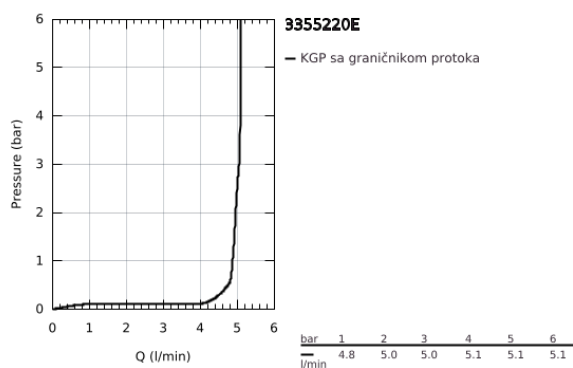

33 552 20E EUROSTYLE COSMOPOLITAN JEDNORUČNA BATERIJA ZA UMIVAONIK 1/2" S-SIZE

PRODUCT DESCRIPTION

- Colour: chrome
- instalacija na 1 otvor
- metalna ručica
- GROHE SilkMove 35 mm keramički mešač
- podesiv limitator protoka vode
- podesiva min. brzina protoka približno 2.5 l/min
- limitator temperature
- GROHE LongLife premaz
- GROHE EcoJoy tehnologija za manju potrošnju vode i savršen protok
- maximum flow rate (at 3 bar): 5 l/min
- SpeedClean perlator
- GROHE FastFixation instalacijski sistem sa pomagalom za centriranje
- automatski gornji deo za sifon 1 1/4"
- fleksibilna spojna creva
- min. preporučeni pritisak 1.0 bar
- akustična grupa I koja se slaže sa DIN 4109

33 552 20E EUROSTYLE COSMOPOLITAN JEDNORUČNA BATERIJA ZA UMIVAONIK 1/2" S-SIZE

SPARE PARTS, аврџт 2017 – now

- 1: Ručica (Spare part-nr. 46748000)
 - 2: Poklopac (Spare part-nr. 46492000)
 - 3: Spojni navoj (Spare part-nr. 46460000)
 - 4: Mešač (Spare part-nr. 46374000)
 - 5: Automatska šipka (Spare part-nr. 46739000)
 - 6: Perlator (Spare part-nr. 48159000)
 - 7: Pribor za učvršćivanje (Spare part-nr. 46671000)
 - 8: Set za odliv otpadne vode 1 1/4" (Spare part-nr. 28910000)
 - 8.1: Utikač (Spare part-nr. 07182000)
 - 8.2: Noseća osovina (Spare part-nr. 07052000)
 - 9: Gedor ključ (Spare part-nr. 19332000)*
 - 10: Instalacioni ključ (Spare part-nr. 19017000)*
 - 11: Noseća osovina (Spare part-nr. 07341000)*
- * Optional accessories