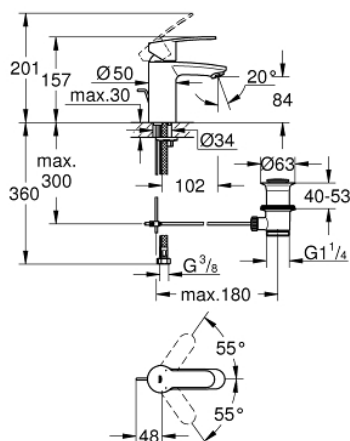

33 552 20E EUROSTYLE COSMOPOLITAN JEDNORUČNA BATERIJA ZA UMIVAONIK 1/2" S-SIZE

PRODUCT DESCRIPTION

- Colour: chrome
- instalacija na 1 otvor
- metalna ručica
- GROHE SilkMove 35 mm keramički mešač
- podesiv limitator protoka vode
- podesiva min. brzina protoka približno 2.5 l/min
- limitator temperature
- GROHE LongLife premaz
- GROHE EcoJoy tehnologija za manju potrošnju vode i savršen protok
- maximum flow rate (at 3 bar): 5 l/min
- SpeedClean perlator
- GROHE FastFixation instalacijski sistem sa pomagalom za centriranje
- automatski gornji deo za sifon 1 1/4"
- fleksibilna spojna creva
- min. preporučeni pritisak 1.0 bar
- akustična grupa I koja se slaže sa DIN 4109

33 552 20E EUROSTYLE COSMOPOLITAN JEDNORUČNA BATERIJA ZA UMIVAONIK 1/2" S-SIZE

SPARE PARTS, аврџт 2017 – now

- 1: Ručica (Spare part-nr. 46748000)
 - 2: Poklopac (Spare part-nr. 46492000)
 - 3: Spojni navoj (Spare part-nr. 46460000)
 - 4: Mešač (Spare part-nr. 46374000)
 - 5: Automatska šipka (Spare part-nr. 46739000)
 - 6: Perlator (Spare part-nr. 48159000)
 - 7: Pribor za učvršćivanje (Spare part-nr. 46671000)
 - 8: Set za odliv otpadne vode 1 1/4" (Spare part-nr. 28910000)
 - 8.1: Utikač (Spare part-nr. 07182000)
 - 8.2: Noseća osovina (Spare part-nr. 07052000)
 - 9: Gedor ključ (Spare part-nr. 19332000)*
 - 10: Instalacioni ključ (Spare part-nr. 19017000)*
 - 11: Noseća osovina (Spare part-nr. 07341000)*
- * Optional accessories