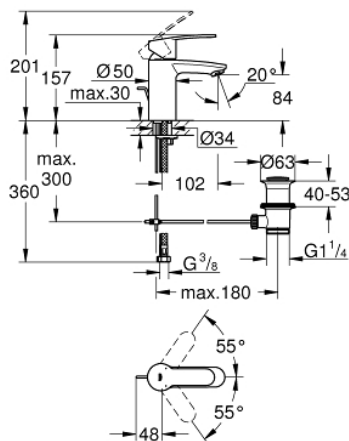

## 33 552 20E EUROSTYLE COSMOPOLITAN JEDNORUČNA BATERIJA ZA UMIVAONIK 1/2" S-SIZE

### PRODUCT DESCRIPTION

- Colour: chrome
- instalacija na 1 otvor
- metalna ručica
- GROHE SilkMove 35 mm keramički mešač
- podesiv limitator protoka vode
- podesiva min. brzina protoka približno 2.5 l/min
- limitator temperature
- GROHE LongLife premaz
- GROHE EcoJoy tehnologija za manju potrošnju vode i savršen protok
- maximum flow rate (at 3 bar): 5 l/min
- SpeedClean perlator
- GROHE FastFixation instalacijski sistem sa pomagalom za centriranje
- automatski gornji deo za sifon 1 1/4"
- fleksibilna spojna creva
- min. preporučeni pritisak 1.0 bar
- akustična grupa I koja se slaže sa DIN 4109

### SPARE PARTS, аврѣст 2017 – now

- 1: Ručica (Spare part-nr. 46748000)
  - 2: Poklopac (Spare part-nr. 46492000)
  - 3: Spojni navoj (Spare part-nr. 46460000)
  - 4: Mešač (Spare part-nr. 46374000)
  - 5: Automatska šipka (Spare part-nr. 46739000)
  - 6: Perlator (Spare part-nr. 48159000)
  - 7: Pribor za učvršćivanje (Spare part-nr. 46671000)
  - 8: Set za odliv otpadne vode 1 1/4" (Spare part-nr. 28910000)
  - 8.1: Utikač (Spare part-nr. 07182000)
  - 8.2: Noseća osovina (Spare part-nr. 07052000)
  - 9: Gedor ključ (Spare part-nr. 19332000)\*
  - 10: Instalacioni ključ (Spare part-nr. 19017000)\*
  - 11: Noseća osovina (Spare part-nr. 07341000)\*
- \* Optional accessories