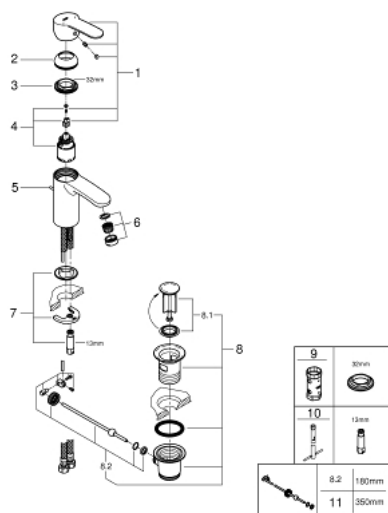

## 33 552 20E EUROSTYLE COSMOPOLITAN JEDNORUČNA BATERIJA ZA UMIVAONIK 1/2" S-SIZE

### PRODUCT DESCRIPTION

- Colour: chrome
- instalacija na 1 otvor
- metalna ručica
- GROHE SilkMove 35 mm keramički mešač
- podesiv limitator protoka vode
- podesiva min. brzina protoka približno 2.5 l/min
- limitator temperature
- GROHE LongLife premaz
- GROHE EcoJoy tehnologija za manju potrošnju vode i savršen protok
- maximum flow rate (at 3 bar): 5 l/min
- SpeedClean perlator
- GROHE FastFixation instalacijski sistem sa pomagalom za centriranje
- automatski gornji deo za sifon 1 1/4"
- fleksibilna spojna creva
- min. preporučeni pritisak 1.0 bar
- akustična grupa I koja se slaže sa DIN 4109

### SPARE PARTS, аврѣст 2017 – now

- 1: Ručica (Spare part-nr. 46748000)
  - 2: Poklopac (Spare part-nr. 46492000)
  - 3: Spojni navoj (Spare part-nr. 46460000)
  - 4: Mešač (Spare part-nr. 46374000)
  - 5: Automatska šipka (Spare part-nr. 46739000)
  - 6: Perlator (Spare part-nr. 48159000)
  - 7: Pribor za učvršćivanje (Spare part-nr. 46671000)
  - 8: Set za odliv otpadne vode 1 1/4" (Spare part-nr. 28910000)
  - 8.1: Utikač (Spare part-nr. 07182000)
  - 8.2: Noseća osovina (Spare part-nr. 07052000)
  - 9: Gedor ključ (Spare part-nr. 19332000)\*
  - 10: Instalacioni ključ (Spare part-nr. 19017000)\*
  - 11: Noseća osovina (Spare part-nr. 07341000)\*
- \* Optional accessories