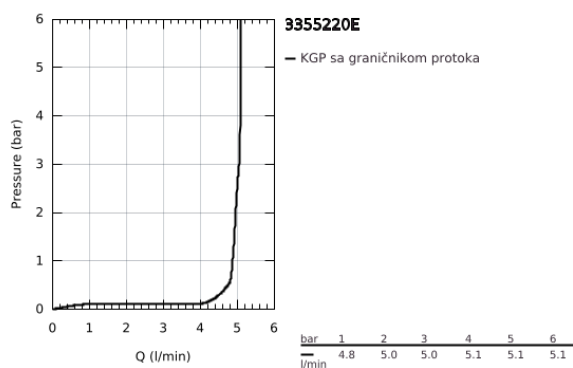

## 33 552 20E EUROSTYLE COSMOPOLITAN JEDNORUČNA BATERIJA ZA UMIVAONIK 1/2" S-SIZE

### PRODUCT DESCRIPTION

- Colour: chrome
- instalacija na 1 otvor
- metalna ručica
- GROHE SilkMove 35 mm keramički mešač
- podesiv limitator protoka vode
- podesiva min. brzina protoka približno 2.5 l/min
- limitator temperature
- GROHE LongLife premaz
- GROHE EcoJoy tehnologija za manju potrošnju vode i savršen protok
- maximum flow rate (at 3 bar): 5 l/min
- SpeedClean perlator
- GROHE FastFixation instalacijski sistem sa pomagalom za centriranje
- automatski gornji deo za sifon 1 1/4"
- fleksibilna spojna creva
- min. preporučeni pritisak 1.0 bar
- akustična grupa I koja se slaže sa DIN 4109