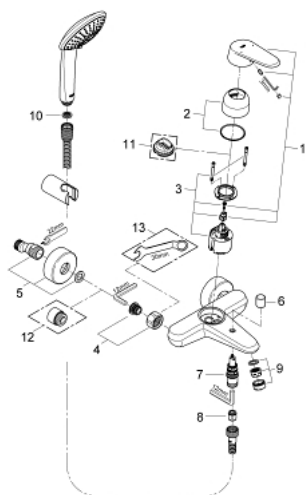

33 395 002 EURODISC COSMOPOLITAN JEDNORUČNA BATERIJA ZA KADU 1/2"

PRODUCT DESCRIPTION

- Colour: chrome
- zidna ugradnja
- metalna ručica
- GROHE SilkMove 46 mm keramički mešač
- GROHE LongLife premaz
- podesiv limitator protoka vode
- podesiva min. brzina protoka približno 2.5 l/min
- automatski prebacivač: kada/tuš
- perlator
- integrisani nepovratni ventil u izlazu za tuš 1/2"
- S-spojevi
- zaštićeno protiv povrata vode
- (opciono) regulator temperature 46 308
- akustična grupa I koja se slaže sa DIN 4109
- sa setom za tuš
- sastoji se od:
 - hand shower Euphoria 110 Champagne (27 222)
 - zidni držač za tuš (27 056)
 - Relaxaflex crevo 1500 mm 1/2" x 1/2" (28 151)

33 395 002 EURODISC COSMOPOLITAN JEDNORUČNA BATERIJA ZA KADU 1/2"

SPARE PARTS, март 2010 – now

- 1: Ručica (Spare part-nr. 46743000)
- 2: Poklopac (Spare part-nr. 46427000)
- 3: Mešač (Spare part-nr. 46048000)
- 4: Spojnica sa navojem 1/2" (Spare part-nr. 45044000)
- 5: S-spojnica (Spare part-nr. 12662000)
- 6: Aktivaciono dugme prebacivača (Spare part-nr. 64309000)
- 7: Prebacivač (Spare part-nr. 65655000)
- 8: Nepovratni ventil (Spare part-nr. 08565000)
- 9: Perlator (Spare part-nr. 13952000)
- 10: Filter za nečistoću (Spare part-nr. 0700200M)
- 11: Limitator temperature (Spare part-nr. 46308000)*
- 12: Produžetak 3/4", 20 mm (Spare part-nr. 0713000M)*
- 13: Specijalni ključ (Spare part-nr. 19377000)*