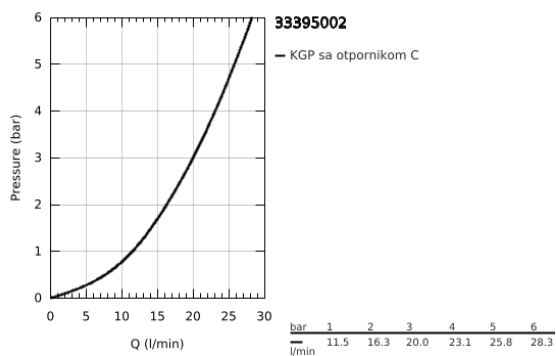

33 395 002 EURODISC COSMOPOLITAN JEDNORUČNA BATERIJA ZA KADU 1/2"

PRODUCT DESCRIPTION

- Colour: chrome
- zidna ugradnja
- metalna ručica
- GROHE SilkMove 46 mm keramički mešač
- GROHE LongLife premaz
- podesiv limitator protoka vode
- podesiva min. brzina protoka približno 2.5 l/min
- automatski prebacivač: kada/tuš
- perlator
- integrisani nepovratni ventil u izlazu za tuš 1/2"
- S-spojevi
- zaštićeno protiv povrata vode
- (opciono) regulator temperature 46 308
- akustična grupa I koja se slaže sa DIN 4109
- sa setom za tuš
- sastoji se od:
 - hand shower Euphoria 110 Champagne (27 222)
 - zidni držač za tuš (27 056)
 - Relaxaflex crevo 1500 mm 1/2" x 1/2" (28 151)