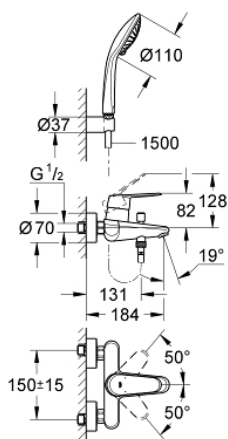

33 395 002 EURODISC COSMOPOLITAN JEDNORUČNA BATERIJA ZA KADU 1/2"

PRODUCT DESCRIPTION

- Colour: chrome
- zidna ugradnja
- metalna ručica
- GROHE SilkMove 46 mm keramički mešač
- GROHE LongLife premaz
- podesiv limitator protoka vode
- podesiva min. brzina protoka približno 2.5 l/min
- automatski prebacivač: kada/tuš
- perlator
- integrisani nepovratni ventil u izlazu za tuš 1/2"
- S-spojevi
- zaštićeno protiv povrata vode
- (opciono) regulator temperature 46 308
- akustična grupa I koja se slaže sa DIN 4109
- sa setom za tuš
- sastoji se od:
 - hand shower Euphoria 110 Champagne (27 222)
 - zidni držač za tuš (27 056)
 - Relaxaflex crevo 1500 mm 1/2" x 1/2" (28 151)

33 395 002 EURODISC COSMOPOLITAN JEDNORUČNA BATERIJA ZA KADU 1/2"

SPARE PARTS, март 2010 – now

- 1: Ručica (Spare part-nr. 46743000)
- 2: Poklopac (Spare part-nr. 46427000)
- 3: Mešač (Spare part-nr. 46048000)
- 4: Spojnica sa navojem 1/2" (Spare part-nr. 45044000)
- 5: S-spojnica (Spare part-nr. 12662000)
- 6: Aktivaciono dugme prebacivača (Spare part-nr. 64309000)
- 7: Prebacivač (Spare part-nr. 65655000)
- 8: Nepovratni ventil (Spare part-nr. 08565000)
- 9: Perlator (Spare part-nr. 13952000)
- 10: Filter za nečistoću (Spare part-nr. 0700200M)
- 11: Limitator temperature (Spare part-nr. 46308000)*
- 12: Produžetak 3/4", 20 mm (Spare part-nr. 0713000M)*
- 13: Specijalni ključ (Spare part-nr. 19377000)*