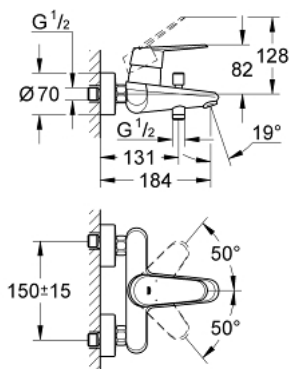

## 33 390 002 EURODISC COSMOPOLITAN JEDNORUČNA BATERIJA ZA KADU 1/2"

### PRODUCT DESCRIPTION

- Colour: chrome
- zidna ugradnja
- metalna ručica
- GROHE SilkMove 46 mm keramički mešač
- GROHE LongLife premaz
- podesiv limitator protoka vode
- podesiva min. brzina protoka približno 2.5 l/min
- automatski prebacivač: kada/tuš
- perlator
- integrisani nepovratni ventil u izlazu za tuš 1/2"
- S-spojevi
- zaštićeno protiv povrata vode
- (opciono) regulator temperature 46 308
- akustična grupa I koja se slaže sa DIN 4109

### SPARE PARTS, март 2010 – now

- 1: Ručica (Spare part-nr. 46743000)
- 2: Poklopac (Spare part-nr. 46427000)
- 3: Mešač (Spare part-nr. 46048000)
- 4: Spojnica sa navojem 1/2" (Spare part-nr. 45044000)
- 5: S-spojnica (Spare part-nr. 12662000)
- 6: Aktivaciono dugme prebacivača (Spare part-nr. 64309000)
- 7: Prebacivač (Spare part-nr. 65655000)
- 8: Nepovratni ventil (Spare part-nr. 08565000)
- 9: Perlator (Spare part-nr. 13952000)
- 10: Limitator temperature (Spare part-nr. 46308000)\*
- 11: Produžetak 3/4", 20 mm (Spare part-nr. 0713000M)\*
- 12: Specijalni ključ (Spare part-nr. 19377000)\*