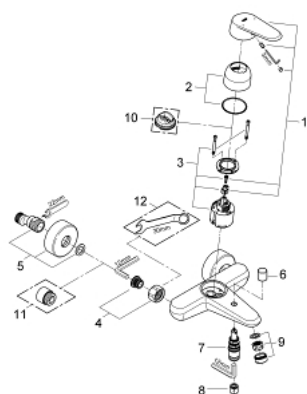

## 33 390 002 EURODISC COSMOPOLITAN JEDNORUČNA BATERIJA ZA KADU 1/2"

### PRODUCT DESCRIPTION

- Colour: chrome
- zidna ugradnja
- metalna ručica
- GROHE SilkMove 46 mm keramički mešač
- GROHE LongLife premaz
- podesiv limitator protoka vode
- podesiva min. brzina protoka približno 2.5 l/min
- automatski prebacivač: kada/tuš
- perlator
- integrisani nepovratni ventil u izlazu za tuš 1/2"
- S-spojevi
- zaštićeno protiv povrata vode
- (opciono) regulator temperature 46 308
- akustična grupa I koja se slaže sa DIN 4109

### SPARE PARTS, март 2010 – now

- 1: Ručica (Spare part-nr. 46743000)
- 2: Poklopac (Spare part-nr. 46427000)
- 3: Mešač (Spare part-nr. 46048000)
- 4: Spojnica sa navojem 1/2" (Spare part-nr. 45044000)
- 5: S-spojnica (Spare part-nr. 12662000)
- 6: Aktivaciono dugme prebacivača (Spare part-nr. 64309000)
- 7: Prebacivač (Spare part-nr. 65655000)
- 8: Nepovratni ventil (Spare part-nr. 08565000)
- 9: Perlator (Spare part-nr. 13952000)
- 10: Limitator temperature (Spare part-nr. 46308000)\*
- 11: Produžetak 3/4", 20 mm (Spare part-nr. 0713000M)\*
- 12: Specijalni ključ (Spare part-nr. 19377000)\*