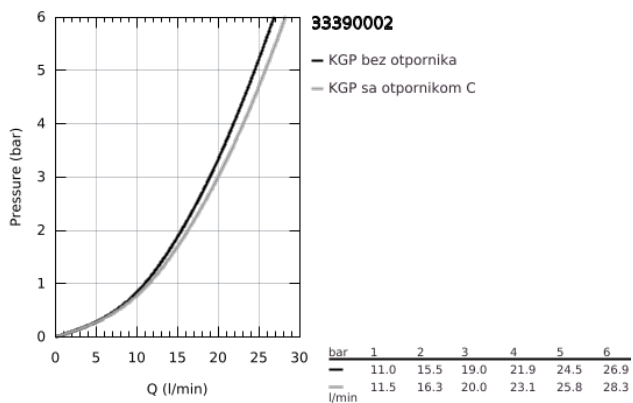

## 33 390 002 EURODISC COSMOPOLITAN JEDNORUČNA BATERIJA ZA KADU 1/2"

### PRODUCT DESCRIPTION

- Colour: chrome
- zidna ugradnja
- metalna ručica
- GROHE SilkMove 46 mm keramički mešač
- GROHE LongLife premaz
- podesiv limitator protoka vode
- podesiva min. brzina protoka približno 2.5 l/min
- automatski prebacivač: kada/tuš
- perlator
- integrisani nepovratni ventil u izlazu za tuš 1/2"
- S-spojevi
- zaštićeno protiv povrata vode
- (opciono) regulator temperature 46 308
- akustična grupa I koja se slaže sa DIN 4109