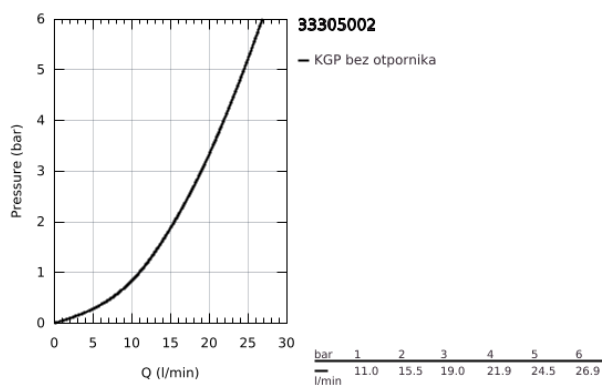

## 33 305 002 EUROSART JEDNORUČNA BATERIJA ZA KADU 1/2"

### PRODUCT DESCRIPTION

- Colour: chrome
- zidna instalacija
- GROHE SilkMove 46 mm keramički mešač
- GROHE LongLife premaz
- GROHE FastFixation skriveno pričvršćivanje
- sastoji se od:
  - set for final installation (19 450 002)
  - rough-in set for wall mounted bath mixer
  - podesiv limitator protoka vode
  - automatski prebacivač: kada/tuš
  - metalna ručica
  - metalna rozeta
  - rozeta i zaptivač
  - (opciono) regulator temperature 46 308