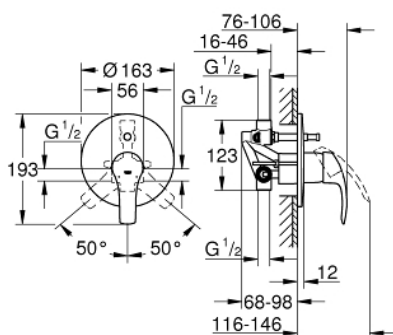

## 33 305 002 EUROSART JEDNORUČNA BATERIJA ZA KADU 1/2"

### PRODUCT DESCRIPTION

- Colour: chrome
- zidna instalacija
- GROHE SilkMove 46 mm keramički mešač
- GROHE LongLife premaz
- GROHE FastFixation skriveno pričvršćivanje
- sastoji se od:
  - set for final installation (19 450 002)
  - rough-in set for wall mounted bath mixer
  - podesiv limitator protoka vode
  - automatski prebacivač: kada/tuš
  - metalna ručica
  - metalna rozeta
  - rozeta i zaptivač
  - (opciono) regulator temperature 46 308

## 33 305 002 EUROSART JEDNORUČNA BATERIJA ZA KADU 1/2"

**SPARE PARTS**, октобар 2013 – now

- 1: Ručica (Spare part-nr. 46903000)
- 2: Rozeta (Spare part-nr. 46905000)
- 3: Mešač (Spare part-nr. 46048000)
- 4: Prebacivač (Spare part-nr. 46737000)
- 5: Limitator temperature (Spare part-nr. 46308000)\*
- 6: Produžni set (Spare part-nr. 46191000)\*
- 7: Produžni set (Spare part-nr. 46343000)\*