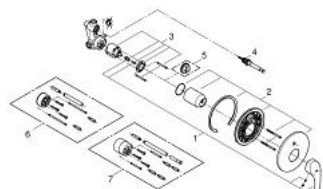

## 33 305 002 EUROSART JEDNORUČNA BATERIJA ZA KADU 1/2"

### PRODUCT DESCRIPTION

- Colour: chrome
- zidna instalacija
- GROHE SilkMove 46 mm keramički mešač
- GROHE LongLife premaz
- GROHE FastFixation skriveno pričvršćivanje
- sastoji se od:
  - set for final installation (19 450 002)
  - rough-in set for wall mounted bath mixer
  - podesiv limitator protoka vode
  - automatski prebacivač: kada/tuš
  - metalna ručica
  - metalna rozeta
  - rozeta i zaptivač
  - (opciono) regulator temperature 46 308

## 33 305 002 EUROSART JEDNORUČNA BATERIJA ZA KADU 1/2"

**SPARE PARTS**, октобар 2013 – now

- 1: Ručica (Spare part-nr. 46903000)
- 2: Rozeta (Spare part-nr. 46905000)
- 3: Mešač (Spare part-nr. 46048000)
- 4: Prebacivač (Spare part-nr. 46737000)
- 5: Limitator temperature (Spare part-nr. 46308000)\*
- 6: Produžni set (Spare part-nr. 46191000)\*
- 7: Produžni set (Spare part-nr. 46343000)\*