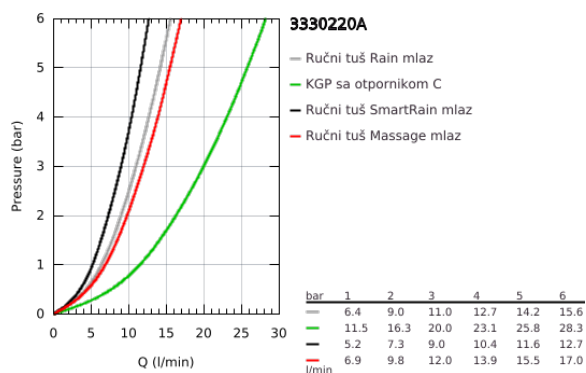

## 33 302 20A EUROSART JEDNORUČNA BATERIJA ZA KADU 1/2"

### PRODUCT DESCRIPTION

- Colour: chrome
- zidna ugradnja
- metalna ručica
- GROHE SilkMove 35 mm keramički mešač
- sa limitatorom temperature
- GROHE LongLife premaz
- podesiv limitator protoka vode
- automatski prebacivač: kada/tuš
- perlator
- integrisani nepovratni ventil u izlazu za tuš 1/2"
- S-spojevi
- metalne zidne rozete
- zaštićeno protiv povrata vode
- sa setom za tuš
- sastoji se od:
  - ručni tuš Tempesta 100, 1 mlaz, 9,5 l/min (27 923)
  - zidni držač za tuš (28 605)
  - Relaxaflex crevo 1500 mm 1/2" x 1/2" (28 151)