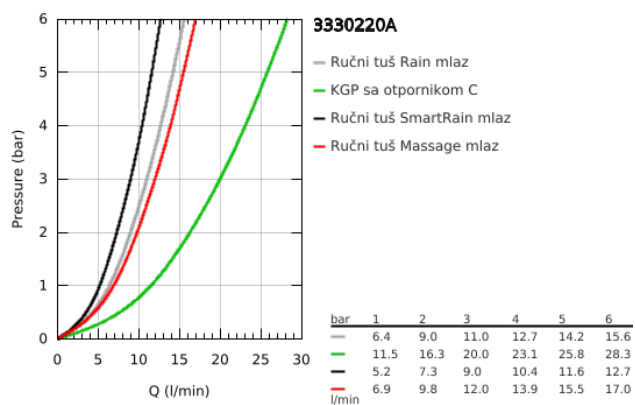

33 302 20A EUROSART JEDNORUČNA BATERIJA ZA KADU 1/2"