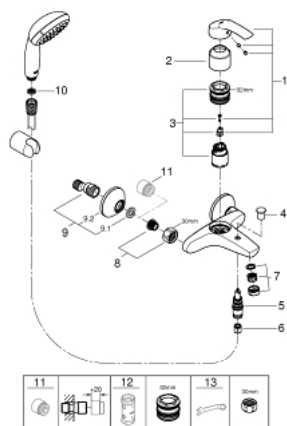

### PRODUCT DESCRIPTION

- Colour: chrome
- zidna ugradnja
- metalna ručica
- GROHE SilkMove 35 mm keramički mešač
- sa limitatorom temperature
- GROHE LongLife premaz
- podesiv limitator protoka vode
- automatski prebacivač: kada/tuš
- perlator
- integrisani nepovratni ventil u izlazu za tuš 1/2"
- S-spojevi
- metalne zidne rozete
- zaštićeno protiv povrata vode
- sa setom za tuš
- sastoji se od:
  - ručni tuš Tempesta 100, 1 mlaz, 9,5 l/min (27 923)
  - zidni držač za tuš (28 605)
  - Relaxaflex crevo 1500 mm 1/2" x 1/2" (28 151)

### 33 302 20A EUROSART JEDNORUČNA BATERIJA ZA KADU 1/2"

## 33 302 20A EUROSART JEDNORUČNA BATERIJA ZA KADU 1/2"

### SPARE PARTS, април 2017 – now

- 1: Ručica (Spare part-nr. 46898000)
- 2: Poklopac (Spare part-nr. 46899000)
- 3: Mešač (Spare part-nr. 46374000)
- 4: Aktivaciono dugme prebacivača (Spare part-nr. 65648000)
- 5: Prebacivač (Spare part-nr. 65655000)
- 6: Nepovratni ventil (Spare part-nr. 08565000)
- 7: Perlator (Spare part-nr. 13952000)
- 8: Spojnica sa navojem 1/2" (Spare part-nr. 45044000)
- 9: S-spojnica (Spare part-nr. 12075000)
- 9.1: Dichtung (Spare part-nr. 0138600M)
- 9.2: Rozeta (Spare part-nr. 0221000M)
- 10: Filter za nečistoću (Spare part-nr. 0700200M)
- 11: Produžetak 3/4", 20 mm (Spare part-nr. 0713000M)\*
- 12: Gedor ključ (Spare part-nr. 19332000)\*
- 13: Specijalni ključ (Spare part-nr. 19377000)\*