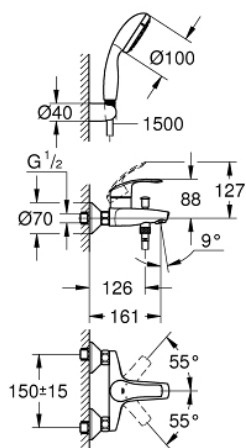

## 33 302 20A EUROSART JEDNORUČNA BATERIJA ZA KADU 1/2"

### PRODUCT DESCRIPTION

- Colour: chrome
- zidna ugradnja
- metalna ručica
- GROHE SilkMove 35 mm keramički mešač
- sa limitatorom temperature
- GROHE LongLife premaz
- podesiv limitator protoka vode
- automatski prebacivač: kada/tuš
- perlator
- integrisani nepovratni ventil u izlazu za tuš 1/2"
- S-spojevi
- metalne zidne rozete
- zaštićeno protiv povrata vode
- sa setom za tuš
- sastoji se od:
  - ručni tuš Tempesta 100, 1 mlaz, 9,5 l/min (27 923)
  - zidni držač za tuš (28 605)
  - Relaxaflex crevo 1500 mm 1/2" x 1/2" (28 151)

### 33 302 20A EUROSART JEDNORUČNA BATERIJA ZA KADU 1/2"

### SPARE PARTS, април 2017 – now

- 1: Ručica (Spare part-nr. 46898000)
- 2: Poklopac (Spare part-nr. 46899000)
- 3: Mešač (Spare part-nr. 46374000)
- 4: Aktivaciono dugme prebacivača (Spare part-nr. 65648000)
- 5: Prebacivač (Spare part-nr. 65655000)
- 6: Nepovratni ventil (Spare part-nr. 08565000)
- 7: Perlator (Spare part-nr. 13952000)
- 8: Spojnica sa navojem 1/2" (Spare part-nr. 45044000)
- 9: S-spojnica (Spare part-nr. 12075000)
- 9.1: Dichtung (Spare part-nr. 0138600M)
- 9.2: Rozeta (Spare part-nr. 0221000M)
- 10: Filter za nečistoću (Spare part-nr. 0700200M)
- 11: Produžetak 3/4", 20 mm (Spare part-nr. 0713000M)\*
- 12: Gedor ključ (Spare part-nr. 19332000)\*
- 13: Specijalni ključ (Spare part-nr. 19377000)\*