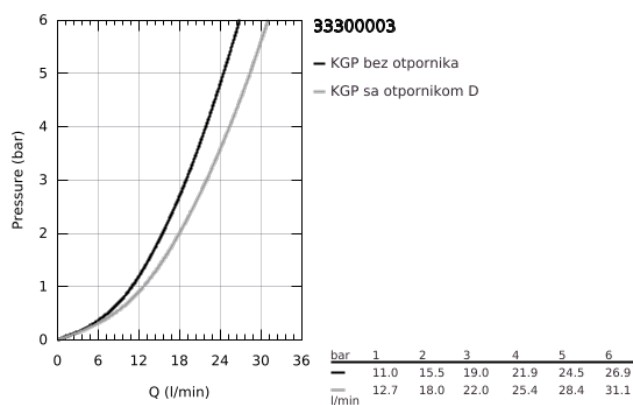

33 300 003 EUROSMART JEDNORUČNA BATERIJA ZA KADU 1/2"

PRODUCT DESCRIPTION

- Colour: chrome
- zidna ugradnja
- metalna ručica
- GROHE SilkMove 35 mm keramički mešač
- podesiv limitator protoka vode
- sa limitatorom temperature
- GROHE LongLife premaz
- automatski prebacivač: kada/tuš
- perlator
- integrisani nepovratni ventil u izlazu za tuš 1/2"
- S-spojevi
- metalne zidne rozete
- zaštićeno protiv povrata vode
- professional edition