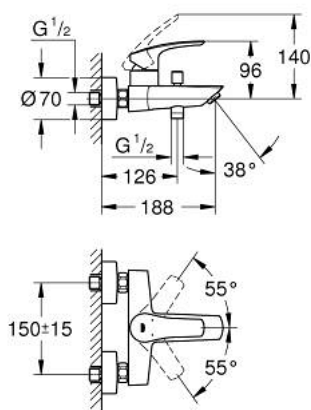

33 300 003 EUROSMART JEDNORUČNA BATERIJA ZA KADU 1/2"

PRODUCT DESCRIPTION

- Colour: chrome
- zidna ugradnja
- metalna ručica
- GROHE SilkMove 35 mm keramički mešač
- podesiv limitator protoka vode
- sa limitatorom temperature
- GROHE LongLife premaz
- automatski prebacivač: kada/tuš
- perlator
- integrisani nepovratni ventil u izlazu za tuš 1/2"
- S-spojevi
- metalne zidne rozete
- zaštićeno protiv povrata vode
- professional edition

33 300 003 EUROSMART JEDNORUČNA BATERIJA ZA KADU 1/2"

SPARE PARTS, ноябрь 2021 – now

- 1: Ručica (Spare part-nr. 48550000)
- 2: Mešač (Spare part-nr. 46374000)
- 3: Aktivaciono dugme prebacivača (Spare part-nr. 64309000)
- 4: Perlator (Spare part-nr. 13941000)
- 5: Prebacivač (Spare part-nr. 65655000)
- 6: Nepovratni ventil (Spare part-nr. 08565000)
- 7: S-spojnicica (Spare part-nr. 12662000)
- 8: Produžetak 3/4", 20 mm (Spare part-nr. 0713000M)*
- 9: Gedor ključ (Spare part-nr. 19332000)*
- 10: Specijalni ključ (Spare part-nr. 19377000)*