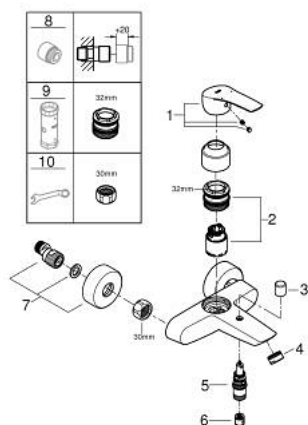

33 300 003 EUROSMART JEDNORUČNA BATERIJA ZA KADU 1/2"

PRODUCT DESCRIPTION

- Colour: chrome
- zidna ugradnja
- metalna ručica
- GROHE SilkMove 35 mm keramički mešač
- podesiv limitator protoka vode
- sa limitatorom temperature
- GROHE LongLife premaz
- automatski prebacivač: kada/tuš
- perlator
- integrisani nepovratni ventil u izlazu za tuš 1/2"
- S-spojevi
- metalne zidne rozete
- zaštićeno protiv povrata vode
- professional edition

33 300 003 EUROSMART JEDNORUČNA BATERIJA ZA KADU 1/2"

SPARE PARTS, ноябрь 2021 – now

- 1: Ručica (Spare part-nr. 48550000)
- 2: Mešač (Spare part-nr. 46374000)
- 3: Aktivaciono dugme prebacivača (Spare part-nr. 64309000)
- 4: Perlator (Spare part-nr. 13941000)
- 5: Prebacivač (Spare part-nr. 65655000)
- 6: Nepovratni ventil (Spare part-nr. 08565000)
- 7: S-spojnicica (Spare part-nr. 12662000)
- 8: Produžetak 3/4", 20 mm (Spare part-nr. 0713000M)*
- 9: Gedor ključ (Spare part-nr. 19332000)*
- 10: Specijalni ključ (Spare part-nr. 19377000)*