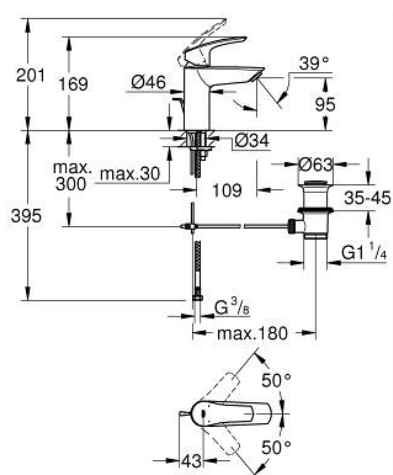

33 265 243 3 EUROSMART JEDNORUČNA BATERIJA ZA UMIVAONIK 1/2" S-SIZE

PRODUCT DESCRIPTION

- Colour: matte black
- instalacija na 1 otvor
- metalna ručica
- GROHE SilkMove keramički mešač 28 mm
- podesiv limitator protoka vode
- sa limitatorom temperature
- GROHE EcoJoy tehnologija za manju potrošnju vode i savršen protok
- maximum flow rate (at 3 bar): 5 l/min
- izolirani unutarnji tokovi vode - ne sadrži nikal i olovo
- GROHE FastFixation rapid installation system
- fleksibilna spojna creva
- automatski gornji deo za sifon 1 1/4"
- professional edition

33 265 243 3 EUROSMART JEDNORUČNA BATERIJA ZA UMIVAONIK 1/2" S-SIZE

SPARE PARTS, фебрыар 2023 – now

- 1: Ručica (Spare part-nr. 485482430)
 - 2: cap (Spare part-nr. 461162430)
 - 3: Mešač (Spare part-nr. 48518000)
 - 4: lift rod (Spare part-nr. 659362430)
 - 5: Perlator (Spare part-nr. 481592430)
 - 6: Pribor za učvršćivanje (Spare part-nr. 46645000)
 - 7: Set za odliv otpadne vode 1 1/4" (Spare part-nr. 289102430)
 - 7.1: Utikač (Spare part-nr. 071822430)
 - 7.2: Noseća osovina (Spare part-nr. 07052000)
 - 8: Instalacioni ključ (Spare part-nr. 19017000)*
 - 9: Noseća osovina (Spare part-nr. 07341000)*
- * Optional accessories