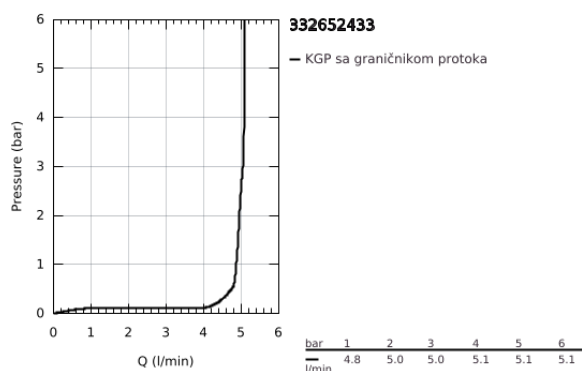

33 265 243 3 EUROSMART JEDNORUČNA BATERIJA ZA UMIVAONIK 1/2" S-SIZE

PRODUCT DESCRIPTION

- Colour: matte black
- instalacija na 1 otvor
- metalna ručica
- GROHE SilkMove keramički mešač 28 mm
- podesiv limitator protoka vode
- sa limitatorom temperature
- GROHE EcoJoy tehnologija za manju potrošnju vode i savršen protok
- maximum flow rate (at 3 bar): 5 l/min
- izolirani unutarnji tokovi vode - ne sadrži nikal i olovo
- FastFixation rapid installation system
- fleksibilna spojna creva
- automatski gornji deo za sifon 1 1/4"
- professional edition
- AquaCalibrator