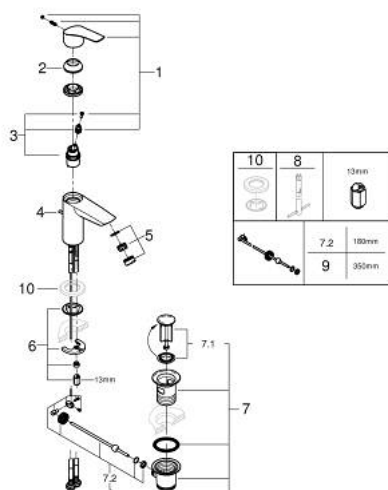

33 265 243 3 EUROSMART JEDNORUČNA BATERIJA ZA UMIVAONIK 1/2" S-SIZE

PRODUCT DESCRIPTION

- Colour: matte black
- instalacija na 1 otvor
- metalna ručica
- GROHE SilkMove keramički mešač 28 mm
- podesiv limitator protoka vode
- sa limitatorom temperature
- GROHE EcoJoy tehnologija za manju potrošnju vode i savršen protok
- maximum flow rate (at 3 bar): 5 l/min
- izolirani unutarnji tokovi vode - ne sadrži nikal i olovo
- GROHE FastFixation rapid installation system
- fleksibilna spojna creva
- automatski gornji deo za sifon 1 1/4"
- professional edition

33 265 243 3 EUROSMART JEDNORUČNA BATERIJA ZA UMIVAONIK 1/2" S-SIZE

SPARE PARTS, фебрыар 2023 – now

- 1: Ručica (Spare part-nr. 485482430)
 - 2: cap (Spare part-nr. 461162430)
 - 3: Mešač (Spare part-nr. 48518000)
 - 4: lift rod (Spare part-nr. 659362430)
 - 5: Perlator (Spare part-nr. 481592430)
 - 6: Pribor za učvršćivanje (Spare part-nr. 46645000)
 - 7: Set za odliv otpadne vode 1 1/4" (Spare part-nr. 289102430)
 - 7.1: Utikač (Spare part-nr. 071822430)
 - 7.2: Noseća osovina (Spare part-nr. 07052000)
 - 8: Instalacioni ključ (Spare part-nr. 19017000)*
 - 9: Noseća osovina (Spare part-nr. 07341000)*
- * Optional accessories