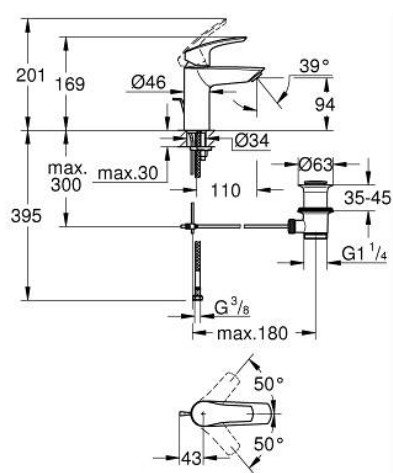

33 265 243 3 EUROSMART JEDNORUČNA BATERIJA ZA UMIVAONIK 1/2" S-SIZE

PRODUCT DESCRIPTION

- Colour: matte black
- instalacija na 1 otvor
- metalna ručica
- GROHE SilkMove keramički mešač 28 mm
- podesiv limitator protoka vode
- sa limitatorom temperature
- GROHE EcoJoy tehnologija za manju potrošnju vode i savršen protok
- maximum flow rate (at 3 bar): 5 l/min
- izolirani unutarnji tokovi vode - ne sadrži nikal i olovo
- FastFixation rapid installation system
- fleksibilna spojna creva
- automatski gornji deo za sifon 1 1/4"
- professional edition
- AquaCalibrator

33 265 243 3 EUROSMART JEDNORUČNA BATERIJA ZA UMIVAONIK 1/2" S-SIZE

SPARE PARTS, феврыар 2023 – now

- 1: Ručica (Spare part-nr. 485482430)
- 2: cap (Spare part-nr. 461162430)
- 3: Mešač (Spare part-nr. 48518000)
- 4: lift rod (Spare part-nr. 659362430)
- 5: Perlator (Spare part-nr. 481592430)
- 6: Pribor za učvršćivanje (Spare part-nr. 46645000)
- 7: Set za odliv otpadne vode 1 1/4" (Spare part-nr. 289102430)
- 7.1: Utikač (Spare part-nr. 071822430)
- 7.2: Noseća osovina (Spare part-nr. 07052000)
- 8: Instalacioni ključ (Spare part-nr. 19017000)*
- 9: Noseća osovina (Spare part-nr. 07341000)*
- * Optional accessories