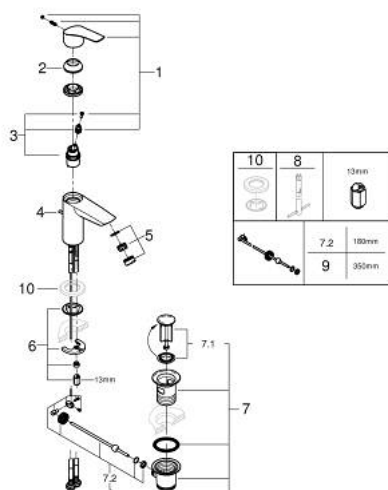

33 265 243 3 EUROSMART JEDNORUČNA BATERIJA ZA UMIVAONIK 1/2" S-SIZE

PRODUCT DESCRIPTION

- Colour: matte black
- instalacija na 1 otvor
- metalna ručica
- GROHE SilkMove keramički mešač 28 mm
- podesiv limitator protoka vode
- sa limitatorom temperature
- GROHE EcoJoy tehnologija za manju potrošnju vode i savršen protok
- maximum flow rate (at 3 bar): 5 l/min
- izolirani unutarnji tokovi vode - ne sadrži nikal i olovo
- FastFixation rapid installation system
- fleksibilna spojna creva
- automatski gornji deo za sifon 1 1/4"
- professional edition
- AquaCalibrator

33 265 243 3 EUROSMART JEDNORUČNA BATERIJA ZA UMIVAONIK 1/2" S-SIZE

SPARE PARTS, феврыар 2023 – now

- 1: Ručica (Spare part-nr. 485482430)
- 2: cap (Spare part-nr. 461162430)
- 3: Mešač (Spare part-nr. 48518000)
- 4: lift rod (Spare part-nr. 659362430)
- 5: Perlator (Spare part-nr. 481592430)
- 6: Pribor za učvršćivanje (Spare part-nr. 46645000)
- 7: Set za odliv otpadne vode 1 1/4" (Spare part-nr. 289102430)
- 7.1: Utikač (Spare part-nr. 071822430)
- 7.2: Noseća osovina (Spare part-nr. 07052000)
- 8: Instalacioni ključ (Spare part-nr. 19017000)*
- 9: Noseća osovina (Spare part-nr. 07341000)*
- * Optional accessories