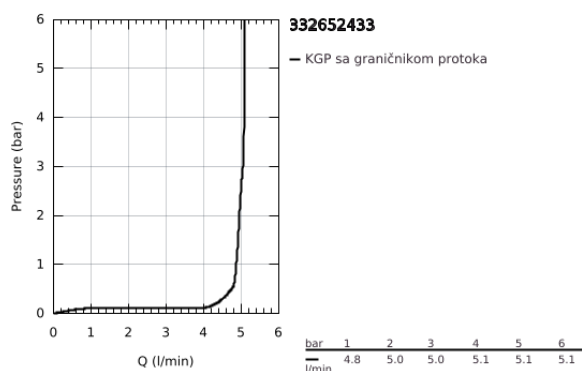

33 265 243 3 EUROSMART JEDNORUČNA BATERIJA ZA UMIVAONIK 1/2" S-SIZE

PRODUCT DESCRIPTION

- Colour: matte black
- instalacija na 1 otvor
- metalna ručica
- GROHE SilkMove keramički mešač 28 mm
- podesiv limitator protoka vode
- sa limitatorom temperature
- GROHE EcoJoy tehnologija za manju potrošnju vode i savršen protok
- maximum flow rate (at 3 bar): 5 l/min
- izolirani unutarnji tokovi vode - ne sadrži nikal i olovo
- GROHE FastFixation rapid installation system
- fleksibilna spojna creva
- automatski gornji deo za sifon 1 1/4"
- professional edition