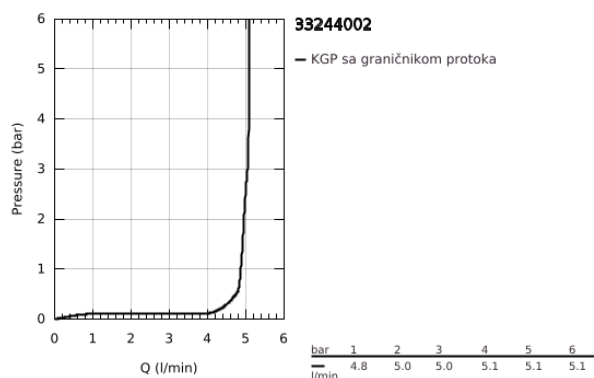

33 244 002 EURODISC COSMOPOLITAN JEDNORUČNA BATERIJA ZA BIDE 1/2" S-SIZE

PRODUCT DESCRIPTION

- Colour: chrome
- metalna ručica
- instalacija na 1 otvor
- GROHE SilkMove 35 mm keramički mešač
- podesiv limitator protoka vode
- podesiva min. brzina protoka približno 2.5 l/min
- GROHE LongLife premaz
- GROHE EcoJoy tehnologija za manju potrošnju vode i savršen protok
- maximum flow rate (at 3 bar): 5 l/min
- FastFixation instalacijski sistem sa pomagalom za centriranje
- perlator sa kuglastim zglobom
- automatski gornji deo za sifon 1 1/4"
- fleksibilna spojna creva
- min. preporučeni pritisak 1.0 bar
- (opcionij) regulator temperature 46 375
- akustična grupa I koja se slaže sa DIN 4109
- AquaCalibrator

33 244 002 EURODISC COSMOPOLITAN JEDNORUČNA BATERIJA ZA BIDE 1/2" S-SIZE

SPARE PARTS, март 2010 – now

- 1: Ručica (Spare part-nr. 46738000)
- 2: Poklopac (Spare part-nr. 46492000)
- 3: Spojni navoj (Spare part-nr. 46460000)
- 4: Mešač (Spare part-nr. 46374000)
- 5: Automatska šipka (Spare part-nr. 46739000)
- 6: Perlator (Spare part-nr. 13998000)
- 7: Pribor za učvršćivanje (Spare part-nr. 46645000)
- 8: Set za odliv otpadne vode 1 1/4" (Spare part-nr. 28910000)
- 8.1: Utikač (Spare part-nr. 07182000)
- 8.2: Noseća osovina (Spare part-nr. 07052000)
- 9: Limitator temperature (Spare part-nr. 46375000)*
- 10: Gedor ključ (Spare part-nr. 19332000)*
- 11: Instalacioni ključ (Spare part-nr. 19017000)*
- 12: Noseća osovina (Spare part-nr. 07341000)*