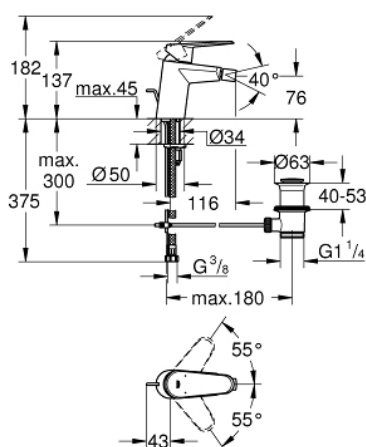

33 244 002 EURODISC COSMOPOLITAN JEDNORUČNA BATERIJA ZA BIDE 1/2" S-SIZE

PRODUCT DESCRIPTION

- Colour: chrome
- metalna ručica
- instalacija na 1 otvor
- GROHE SilkMove 35 mm keramički mešač
- podesiv limitator protoka vode
- podesiva min. brzina protoka približno 2.5 l/min
- GROHE LongLife premaz
- GROHE EcoJoy tehnologija za manju potrošnju vode i savršen protok
- maximum flow rate (at 3 bar): 5 l/min
- FastFixation instalacijski sistem sa pomagalom za centriranje
- perlator sa kuglastim zglobom
- automatski gornji deo za sifon 1 1/4"
- fleksibilna spojna creva
- min. preporučeni pritisak 1.0 bar
- (opcionij) regulator temperature 46 375
- akustična grupa I koja se slaže sa DIN 4109
- AquaCalibrator

33 244 002 EURODISC COSMOPOLITAN JEDNORUČNA BATERIJA ZA BIDE 1/2" S-SIZE

SPARE PARTS, март 2010 – now

- 1: Ručica (Spare part-nr. 46738000)
- 2: Poklopac (Spare part-nr. 46492000)
- 3: Spojni navoj (Spare part-nr. 46460000)
- 4: Mešač (Spare part-nr. 46374000)
- 5: Automatska šipka (Spare part-nr. 46739000)
- 6: Perlator (Spare part-nr. 13998000)
- 7: Pribor za učvršćivanje (Spare part-nr. 46645000)
- 8: Set za odliv otpadne vode 1 1/4" (Spare part-nr. 28910000)
- 8.1: Utikač (Spare part-nr. 07182000)
- 8.2: Noseća osovina (Spare part-nr. 07052000)
- 9: Limitator temperature (Spare part-nr. 46375000)*
- 10: Gedor ključ (Spare part-nr. 19332000)*
- 11: Instalacioni ključ (Spare part-nr. 19017000)*
- 12: Noseća osovina (Spare part-nr. 07341000)*