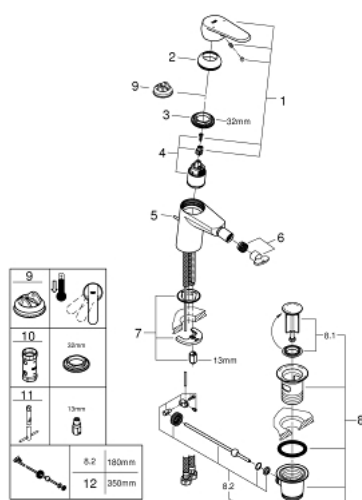

33 244 002 EURODISC COSMOPOLITAN JEDNORUČNA BATERIJA ZA BIDE 1/2" S-SIZE

PRODUCT DESCRIPTION

- Colour: chrome
- metalna ručica
- instalacija na 1 otvor
- GROHE SilkMove 35 mm keramički mešač
- podesiv limitator protoka vode
- podesiva min. brzina protoka približno 2.5 l/min
- GROHE LongLife premaz
- GROHE EcoJoy tehnologija za manju potrošnju vode i savršen protok
- maximum flow rate (at 3 bar): 5 l/min
- FastFixation instalacijski sistem sa pomagalom za centriranje
- perlator sa kuglastim zglobom
- automatski gornji deo za sifon 1 1/4"
- fleksibilna spojna creva
- min. preporučeni pritisak 1.0 bar
- (opcionij) regulator temperature 46 375
- akustična grupa I koja se slaže sa DIN 4109
- AquaCalibrator

33 244 002 EURODISC COSMOPOLITAN JEDNORUČNA BATERIJA ZA BIDE 1/2" S-SIZE

SPARE PARTS, март 2010 – now

- 1: Ručica (Spare part-nr. 46738000)
- 2: Poklopac (Spare part-nr. 46492000)
- 3: Spojni navoj (Spare part-nr. 46460000)
- 4: Mešač (Spare part-nr. 46374000)
- 5: Automatska šipka (Spare part-nr. 46739000)
- 6: Perlator (Spare part-nr. 13998000)
- 7: Pribor za učvršćivanje (Spare part-nr. 46645000)
- 8: Set za odliv otpadne vode 1 1/4" (Spare part-nr. 28910000)
- 8.1: Utikač (Spare part-nr. 07182000)
- 8.2: Noseća osovina (Spare part-nr. 07052000)
- 9: Limitator temperature (Spare part-nr. 46375000)*
- 10: Gedor ključ (Spare part-nr. 19332000)*
- 11: Instalacioni ključ (Spare part-nr. 19017000)*
- 12: Noseća osovina (Spare part-nr. 07341000)*