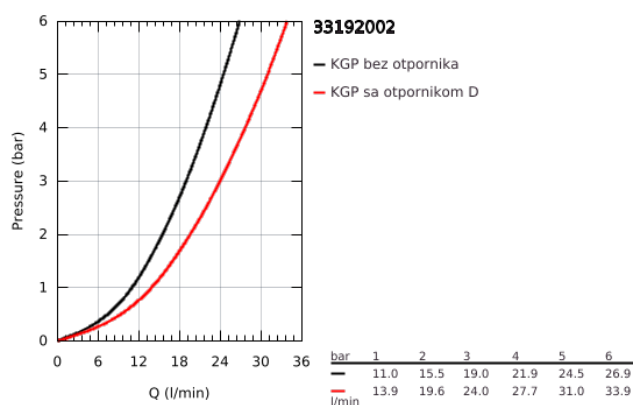

33 192 002 EURODISC COSMOPOLITAN JEDNORUČNA BATERIJA ZA KADU 1/2"

PRODUCT DESCRIPTION

- Colour: chrome
- instalacija na 1 otvor
- metalna ručica
- GROHE SilkMove 46 mm keramički mešač
- GROHE LongLife premaz
- podesiv limitator protoka vode
- podesiva min. brzina protoka približno 2.5 l/min
- automatski prebacivač: kada/tuš
- perlator
- integrisani nepovratni ventil u izlazu za tuš 1/2"
- fleksibilna spojna creva
- zaštićeno protiv povrata vode
- (opciono) regulator temperature 46 308