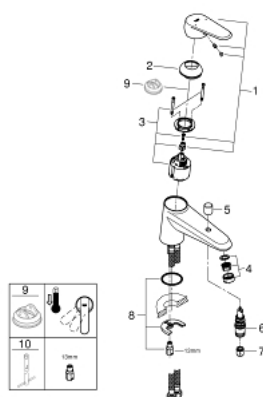

33 192 002 EURODISC COSMOPOLITAN JEDNORUČNA BATERIJA ZA KADU 1/2"

PRODUCT DESCRIPTION

- Colour: chrome
- instalacija na 1 otvor
- metalna ručica
- GROHE SilkMove 46 mm keramički mešač
- GROHE LongLife premaz
- podesiv limitator protoka vode
- podesiva min. brzina protoka približno 2.5 l/min
- automatski prebacivač: kada/tuš
- perlator
- integrisani nepovratni ventil u izlazu za tuš 1/2"
- fleksibilna spojna creva
- zaštićeno protiv povrata vode
- (opciono) regulator temperature 46 308

33 192 002 EURODISC COSMOPOLITAN JEDNORUČNA BATERIJA ZA KADU 1/2"

SPARE PARTS, март 2010 – now

- 1: Ručica (Spare part-nr. 46744000)
- 2: Poklopac (Spare part-nr. 46570000)
- 3: Mešač (Spare part-nr. 46048000)
- 4: Perlator (Spare part-nr. 13941000)
- 5: Aktivaciono dugme prebacivača (Spare part-nr. 48022000)
- 6: Prebacivač (Spare part-nr. 65655000)
- 7: Nepovratni ventil (Spare part-nr. 08565000)
- 8: Pribor za učvršćivanje (Spare part-nr. 46249000)
- 9: Limitator temperature (Spare part-nr. 46375000)*
- 10: Instalacioni ključ (Spare part-nr. 19017000)*