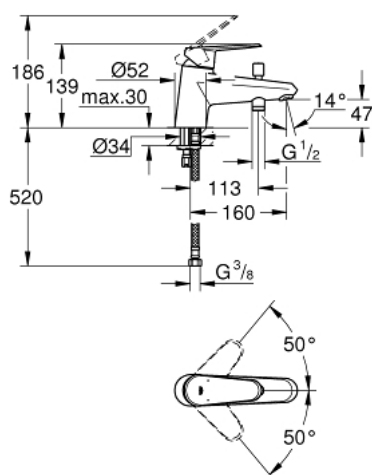

33 192 002 EURODISC COSMOPOLITAN JEDNORUČNA BATERIJA ZA KADU 1/2"

PRODUCT DESCRIPTION

- Colour: chrome
- instalacija na 1 otvor
- metalna ručica
- GROHE SilkMove 46 mm keramički mešač
- GROHE LongLife premaz
- podesiv limitator protoka vode
- podesiva min. brzina protoka približno 2.5 l/min
- automatski prebacivač: kada/tuš
- perlator
- integrisani nepovratni ventil u izlazu za tuš 1/2"
- fleksibilna spojna creva
- zaštićeno protiv povrata vode
- (opciono) regulator temperature 46 308

33 192 002 EURODISC COSMOPOLITAN JEDNORUČNA BATERIJA ZA KADU 1/2"

SPARE PARTS, март 2010 – now

- 1: Ručica (Spare part-nr. 46744000)
- 2: Poklopac (Spare part-nr. 46570000)
- 3: Mešač (Spare part-nr. 46048000)
- 4: Perlator (Spare part-nr. 13941000)
- 5: Aktivaciono dugme prebacivača (Spare part-nr. 48022000)
- 6: Prebacivač (Spare part-nr. 65655000)
- 7: Nepovratni ventil (Spare part-nr. 08565000)
- 8: Pribor za učvršćivanje (Spare part-nr. 46249000)
- 9: Limitator temperature (Spare part-nr. 46375000)*
- 10: Instalacioni ključ (Spare part-nr. 19017000)*