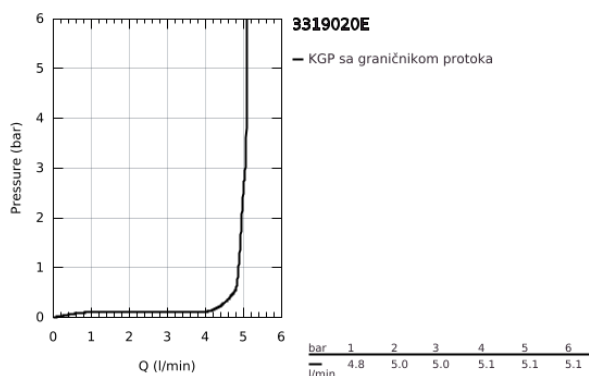

## 33 190 20E EURODISC COSMOPOLITAN JEDNORUČNA BATERIJA ZA UMIVAONIK 1/2" S-SIZE

### PRODUCT DESCRIPTION

- Colour: chrome
- instalacija na 1 otvor
- metalna ručica
- GROHE SilkMove 35 mm keramički mešač
- podesiv limitator protoka vode
- podesiva min. brzina protoka približno 2.5 l/min
- limitator temperature
- GROHE LongLife premaz
- GROHE EcoJoy tehnologija za manju potrošnju vode i savršen protok
- maximum flow rate (at 3 bar): 5 l/min
- SpeedClean perlator
- FastFixation instalacijski sistem sa pomagalom za centriranje
- automatski gornji deo za sifon 1 1/4"
- fleksibilna spojna creva
- min. preporučeni pritisak 1.0 bar
- akustična grupa I koja se slaže sa DIN 4109
- AquaCalibrator