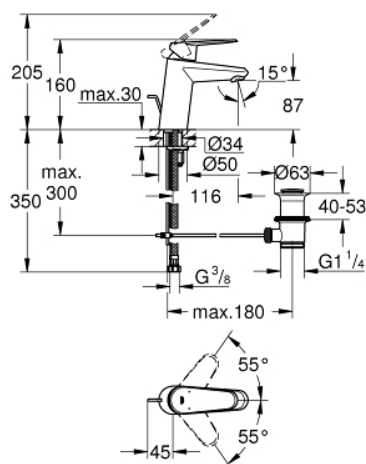

## 33 190 20E EURODISC COSMOPOLITAN JEDNORUČNA BATERIJA ZA UMIVAONIK 1/2" S-SIZE

### PRODUCT DESCRIPTION

- Colour: chrome
- instalacija na 1 otvor
- metalna ručica
- GROHE SilkMove 35 mm keramički mešač
- podesiv limitator protoka vode
- podesiva min. brzina protoka približno 2.5 l/min
- limitator temperature
- GROHE LongLife premaz
- GROHE EcoJoy tehnologija za manju potrošnju vode i savršen protok
- maximum flow rate (at 3 bar): 5 l/min
- SpeedClean perlator
- FastFixation instalacijski sistem sa pomagalom za centriranje
- automatski gornji deo za sifon 1 1/4"
- fleksibilna spojna creva
- min. preporučeni pritisak 1.0 bar
- akustična grupa I koja se slaže sa DIN 4109
- AquaCalibrator

### SPARE PARTS, abryct 2017 – now

- 1: Ručica (Spare part-nr. 46738000)
  - 2: Poklopac (Spare part-nr. 46492000)
  - 3: Spojni navoj (Spare part-nr. 46460000)
  - 4: Mešač (Spare part-nr. 46374000)
  - 5: Automatska šipka (Spare part-nr. 46739000)
  - 6: Regulator mlaza vode (Spare part-nr. 13955000)
  - 7: Pribor za učvršćivanje (Spare part-nr. 46645000)
  - 8: Set za odliv otpadne vode 1 1/4" (Spare part-nr. 28910000)
  - 8.1: Utikač (Spare part-nr. 07182000)
  - 8.2: Noseća osovina (Spare part-nr. 07052000)
  - 9: Gedor ključ (Spare part-nr. 19332000)\*
  - 10: Instalacioni ključ (Spare part-nr. 19017000)\*
  - 11: Noseća osovina (Spare part-nr. 07341000)\*
- \* Optional accessories