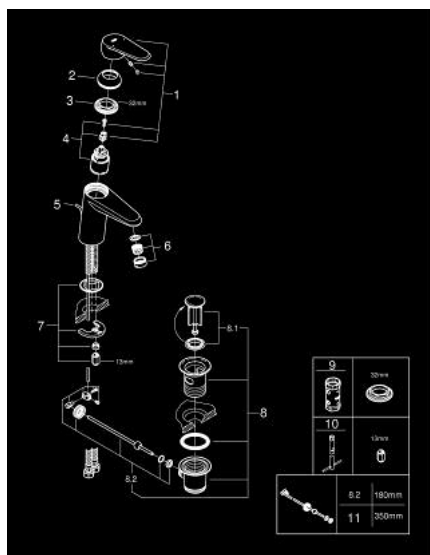

## 33 190 20E EURODISC COSMOPOLITAN JEDNORUČNA BATERIJA ZA UMIVAONIK 1/2" S-SIZE

### PRODUCT DESCRIPTION

- Colour: chrome
- instalacija na 1 otvor
- metalna ručica
- GROHE SilkMove 35 mm keramički mešač
- podesiv limitator protoka vode
- podesiva min. brzina protoka približno 2.5 l/min
- limitator temperature
- GROHE LongLife premaz
- GROHE EcoJoy tehnologija za manju potrošnju vode i savršen protok
- maximum flow rate (at 3 bar): 5 l/min
- SpeedClean perlator
- FastFixation instalacijski sistem sa pomagalom za centriranje
- automatski gornji deo za sifon 1 1/4"
- fleksibilna spojna creva
- min. preporučeni pritisak 1.0 bar
- akustična grupa I koja se slaže sa DIN 4109
- AquaCalibrator

### SPARE PARTS, abryct 2017 – now

- 1: Ručica (Spare part-nr. 46738000)
  - 2: Poklopac (Spare part-nr. 46492000)
  - 3: Spojni navoj (Spare part-nr. 46460000)
  - 4: Mešač (Spare part-nr. 46374000)
  - 5: Automatska šipka (Spare part-nr. 46739000)
  - 6: Regulator mlaza vode (Spare part-nr. 13955000)
  - 7: Pribor za učvršćivanje (Spare part-nr. 46645000)
  - 8: Set za odliv otpadne vode 1 1/4" (Spare part-nr. 28910000)
  - 8.1: Utikač (Spare part-nr. 07182000)
  - 8.2: Noseća osovina (Spare part-nr. 07052000)
  - 9: Gedor ključ (Spare part-nr. 19332000)\*
  - 10: Instalacioni ključ (Spare part-nr. 19017000)\*
  - 11: Noseća osovina (Spare part-nr. 07341000)\*
- \* Optional accessories