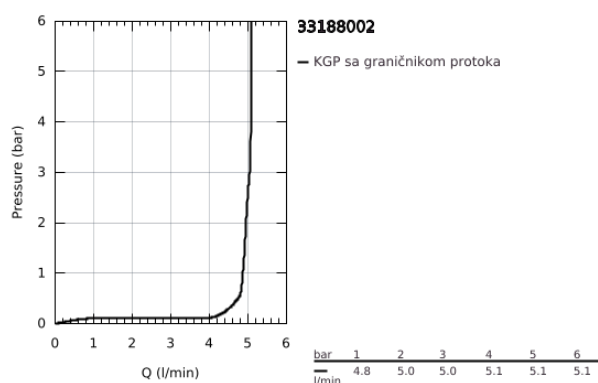

## 33 188 002 EUROSART JEDNORUČNA BATERIJA ZA UMIVAONIK 1/2" S-SIZE

### PRODUCT DESCRIPTION

- Colour: chrome
- instalacija na 1 otvor
- metalna ručica
- GROHE SilkMove 35 mm keramički mešač
- podesiv limitator protoka vode
- sa limitatorom temperature
- GROHE LongLife premaz
- GROHE EcoJoy tehnologija za manju potrošnju vode i savršen protok
- maximum flow rate (at 3 bar): 5 l/min
- GROHE FastFixation rapid installation system
- lanac na izvlačenje
- fleksibilna spojna creva