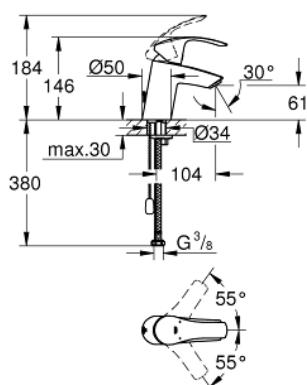

## 33 188 002 EUROSART JEDNORUČNA BATERIJA ZA UMIVAONIK 1/2" S-SIZE

### PRODUCT DESCRIPTION

- Colour: chrome
- instalacija na 1 otvor
- metalna ručica
- GROHE SilkMove 35 mm keramički mešač
- podesiv limitator protoka vode
- sa limitatorom temperature
- GROHE LongLife premaz
- GROHE EcoJoy tehnologija za manju potrošnju vode i savršen protok
- maximum flow rate (at 3 bar): 5 l/min
- GROHE FastFixation rapid installation system
- lanac na izvlačenje
- fleksibilna spojna creva

### SPARE PARTS, октобар 2013 – now

- 1: Ručica (Spare part-nr. 46897000)
- 2: Poklopac (Spare part-nr. 46492000)
- 3: Spojni navoj (Spare part-nr. 46460000)
- 4: Mešač (Spare part-nr. 46374000)
- 5: Lanac (Spare part-nr. 06815000)
- 6: Perlator (Spare part-nr. 48159000)
- 7: Pribor za učvršćivanje (Spare part-nr. 46671000)
- 8: Gedor ključ (Spare part-nr. 19332000)\*
- 9: Instalacioni ključ (Spare part-nr. 19017000)\*