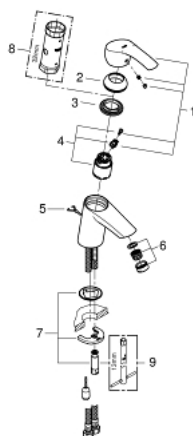

## 33 188 002 EUROSART JEDNORUČNA BATERIJA ZA UMIVAONIK 1/2" S-SIZE

### PRODUCT DESCRIPTION

- Colour: chrome
- instalacija na 1 otvor
- metalna ručica
- GROHE SilkMove 35 mm keramički mešač
- podesiv limitator protoka vode
- sa limitatorom temperature
- GROHE LongLife premaz
- GROHE EcoJoy tehnologija za manju potrošnju vode i savršen protok
- maximum flow rate (at 3 bar): 5 l/min
- GROHE FastFixation rapid installation system
- lanac na izvlačenje
- fleksibilna spojna creva

### SPARE PARTS, октобар 2013 – now

- 1: Ručica (Spare part-nr. 46897000)
- 2: Poklopac (Spare part-nr. 46492000)
- 3: Spojni navoj (Spare part-nr. 46460000)
- 4: Mešač (Spare part-nr. 46374000)
- 5: Lanac (Spare part-nr. 06815000)
- 6: Perlator (Spare part-nr. 48159000)
- 7: Pribor za učvršćivanje (Spare part-nr. 46671000)
- 8: Gedor ključ (Spare part-nr. 19332000)\*
- 9: Instalacioni ključ (Spare part-nr. 19017000)\*